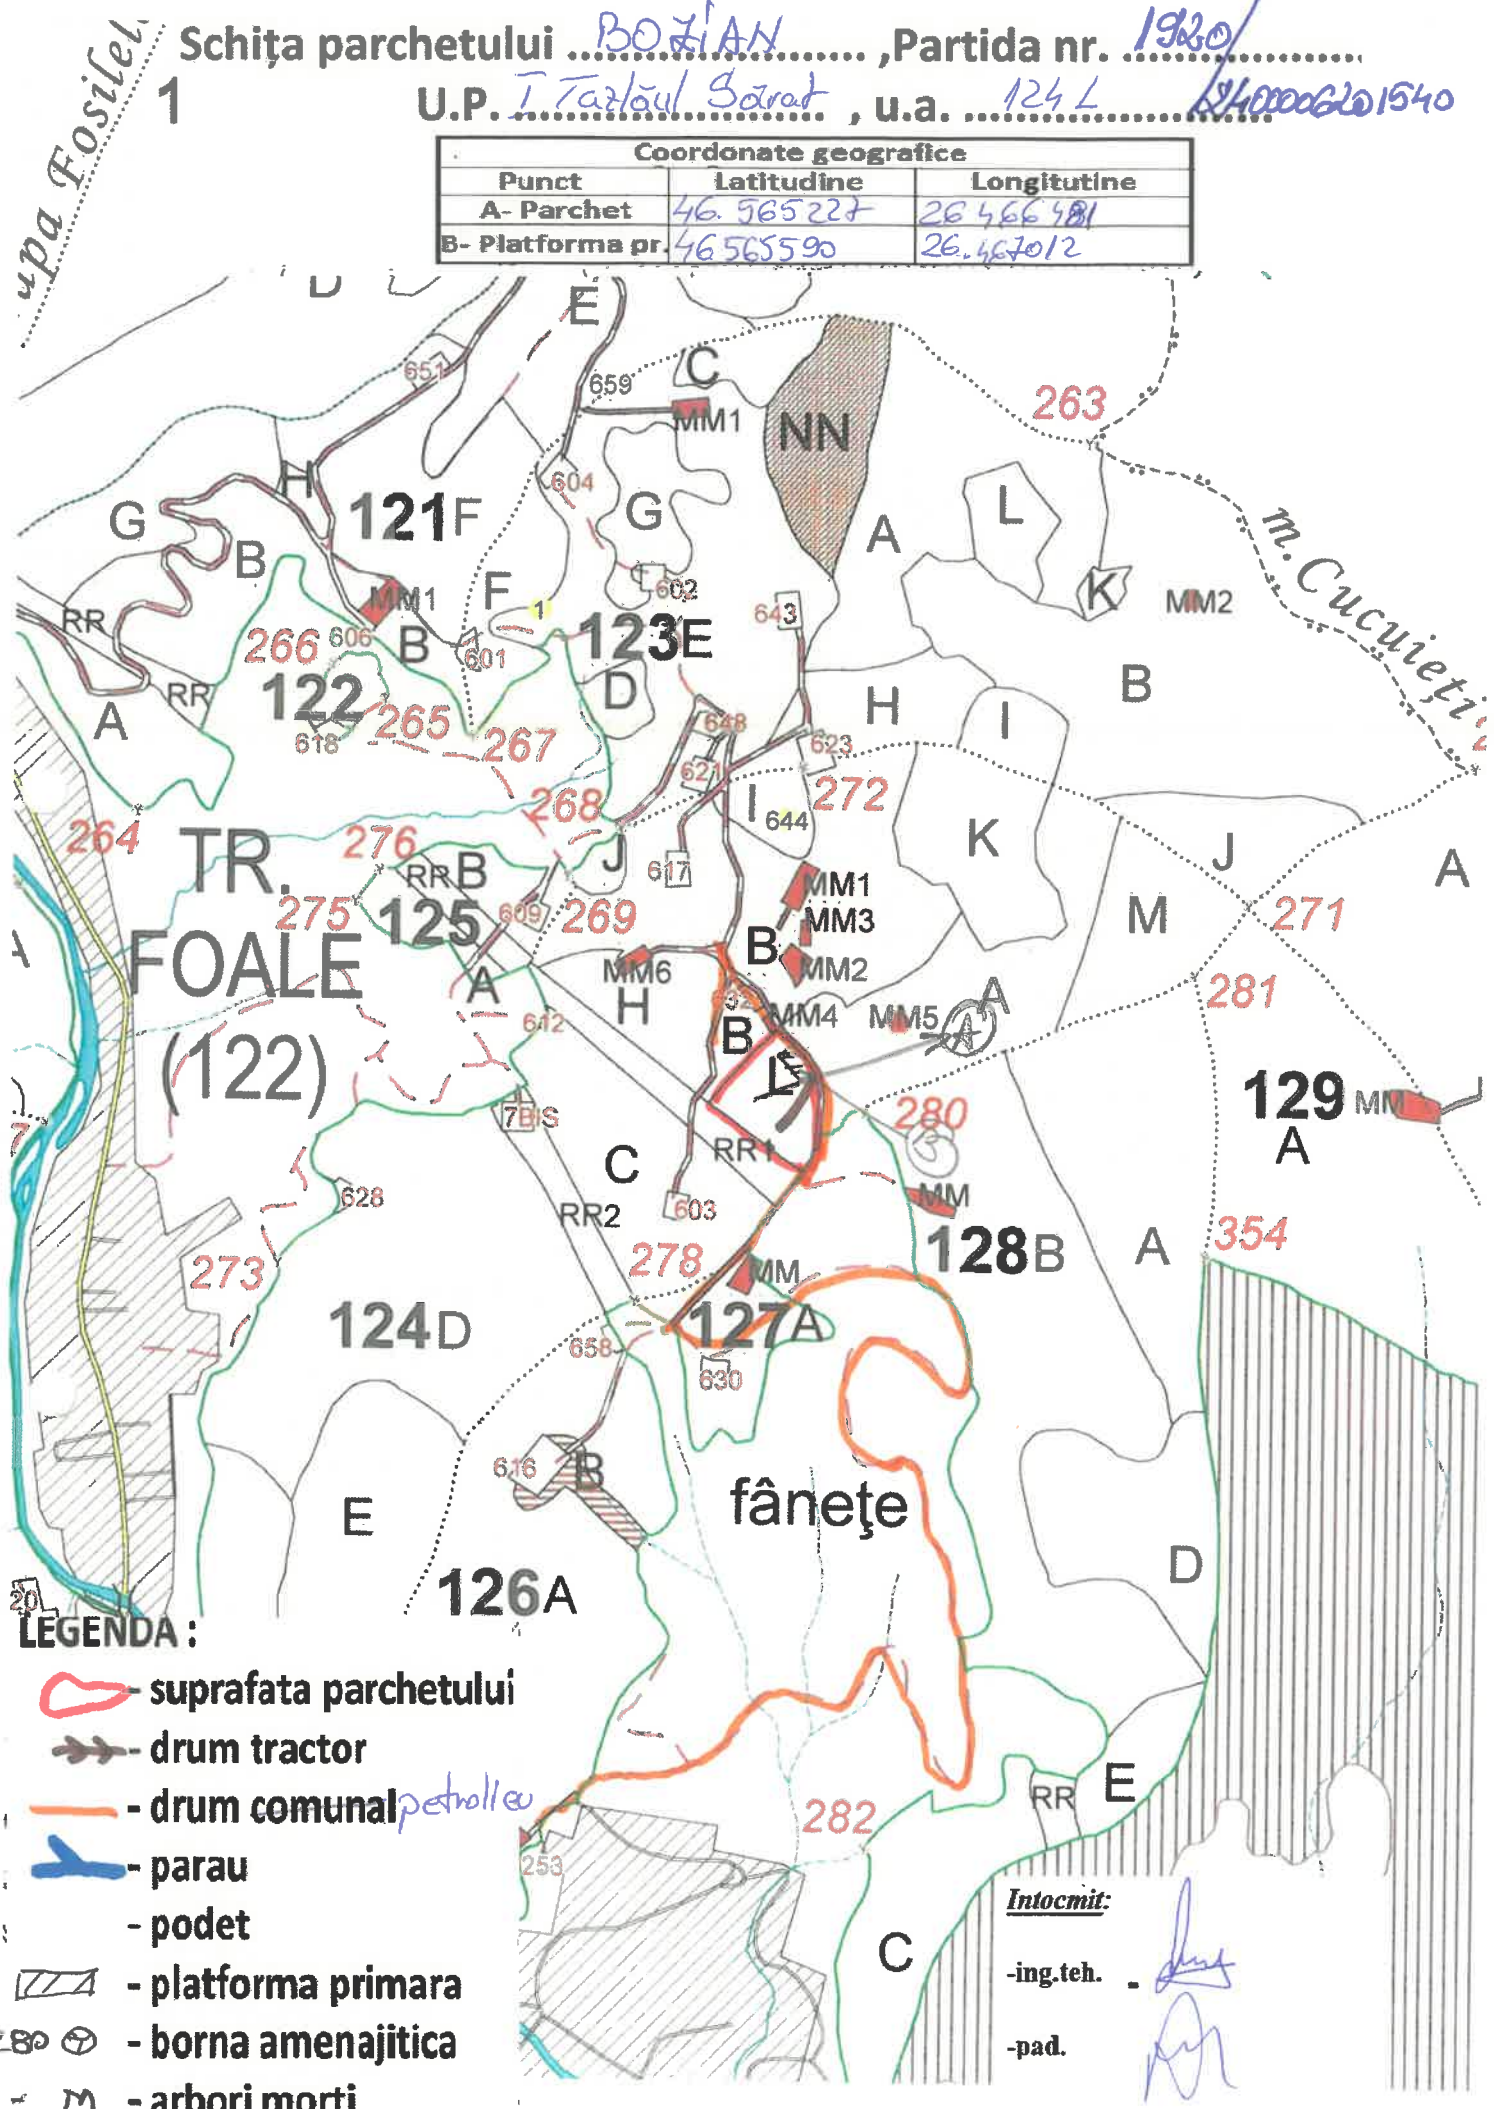

Schița parchetului *BOZIAN* , Partida nr. *1920/*

U.P. *T. Târșoșul Sărat* , u.a. *124 L* *140006201540*

Coordonate geografice		
Punct	Latitudine	Longitudine
A- Parchet	<i>46.565227</i>	<i>26.466481</i>
B- Platforma pr.	<i>46.565590</i>	<i>26.467012</i>

LEGENDA :

- suprafața parchetului
- drum tractor
- drum comunal *petroliceu*
- parau
- podet
- platforma primara
- borna amenajitica
- arbori morti

Intocmit:

-ing.teh.

-pad.