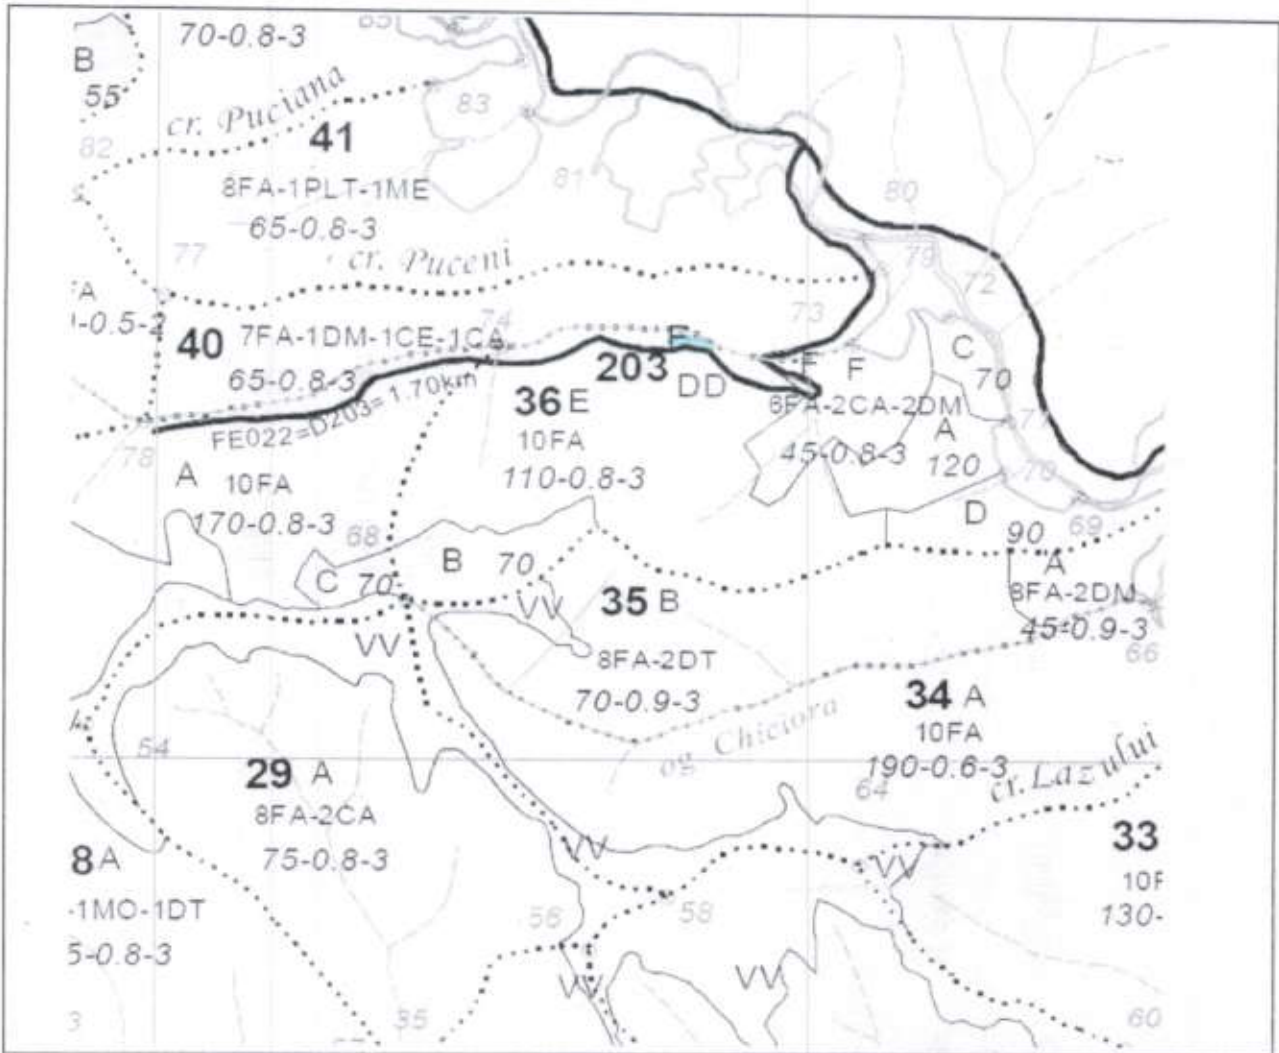

OCOLUL SILVIC MEHADIA

**SCHITA**

PARCHET IN EXPLOATARE (denumire) Grupa tract. P. 995  
 Partida (denumire) V. Ciociora, nr. APV 54, nr. SUMAL 2400157701500  
 U.P. 11, u.a. 36F

Coordonate GPS

APV		Platforma primara	
N	E	N	E
45.049879	22.167803	45.050308	22.168054

**LEGENDA**

- limita parchet
- arbori morti
- suprafata parchet
- podet de traversare
- cai de colectare
- platforma primara
- cursuri permanente de apa
- elemente de biodiversitate
- directie de colectare