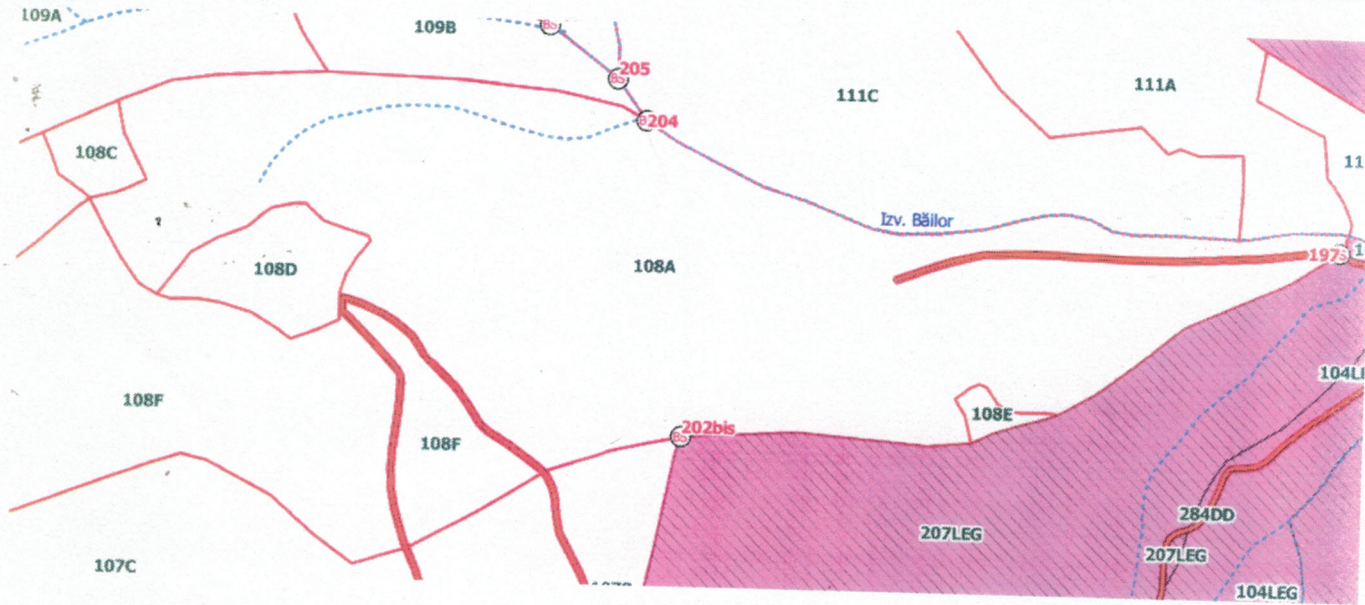

# SCHITA PARCHETULUI

Partida nr.	Nr. SUMAL	UP	u.a.	Natura produsului	Coordonate parchet		Coordonate platforma primara	
					LAT	LONG	LAT	LONG
330	2300137800060	III BOTIZA	108A	RARITURI	47.666019	24.060981	47.666147	24.068039

## LEGENDA

Suprafata parchetului	
Platforma primara	
Drum de scos-apropiat existent	
Drum de scos apropiat necesar	
Parau	
Caile de colectare <b>trec/nu trec</b> prin proprietati private	
Platforma primara este amplasata in afara fondului forestier national <b>da/nu</b>	