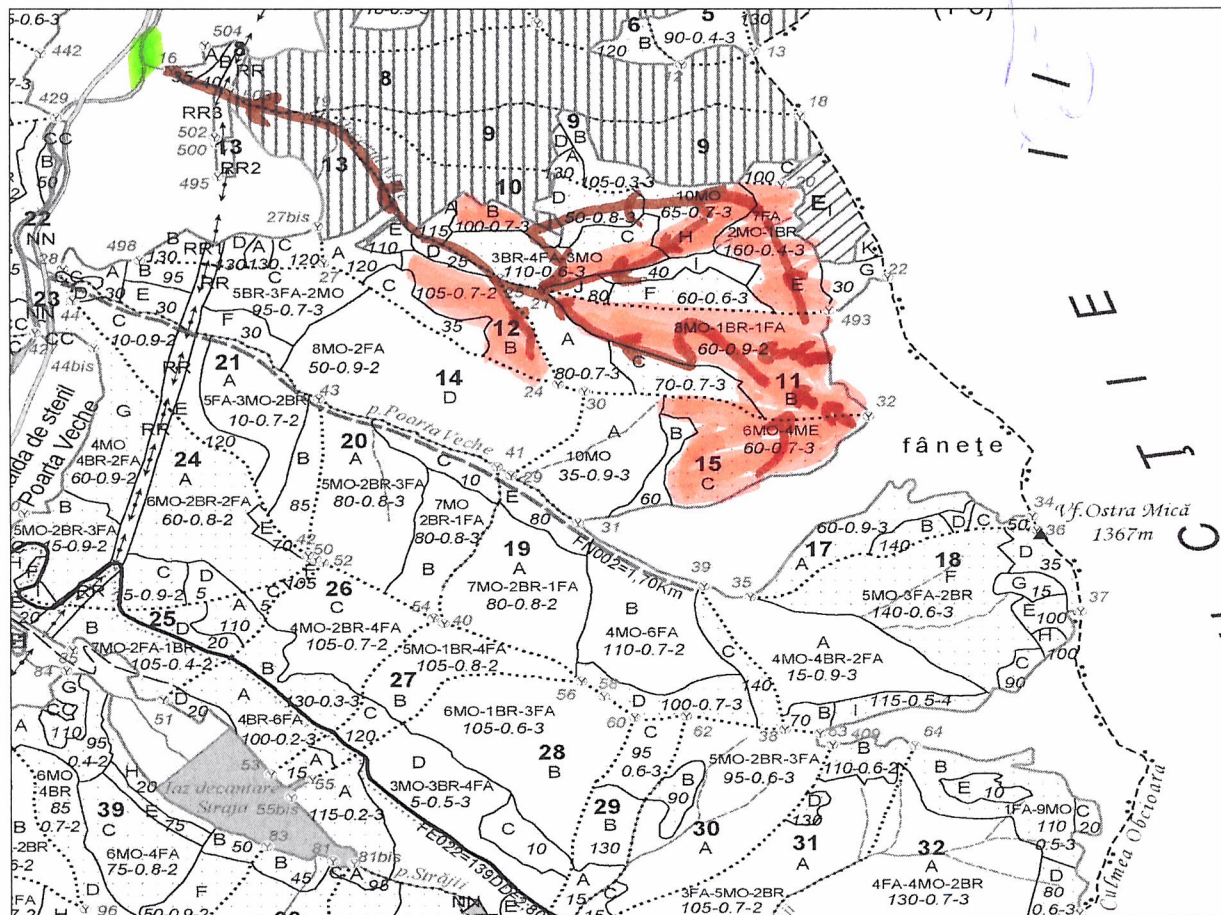

OCOLUL SILVIC STULPICANI

SCHIȚA PARCHETULUI

PARTIDA : 1808 nr.fond / nr. sumal 2400030500550 UP V, u.a.10-15

Denumire parchet : OSTRĂ Felul tăierii : ACC I

Legenda :

- | | |
|---|--|
| Platforma primara | Insula de imbatranire in liziera |
| Drum de tractor cu eroziune excesiva | Izvor |
| Traseu de scos-apropiat cu tractorul | Arbori morti |
| Adunat cu atelaje | Zona protectie izvor, arbori de biodiversitate (insula de imbatranire) |
| Vizuina de pisica salbatica | Podet traversare pârau |
| Zona protectie vizuina (accesul interzis in perioada martie-august) | |

Limită de parcelă ————

Limită și indicativ de subparcelă ————

Bornă parcelară ○

Drum autoforestier ————

Suprafata parchetului 54,73 ha.

Limită de poștață ————

Pârâu ————

Coordonate GPS parchet:

Lat. 47.366238°N. Lon. 25.744918°E

Coordonate GPS platforma

Lat. 47.375739°N. Lon 25.721957°E

P.P u.a

Intocmit : ING LIVARCHUC MARIUS

Data:18.03.2024