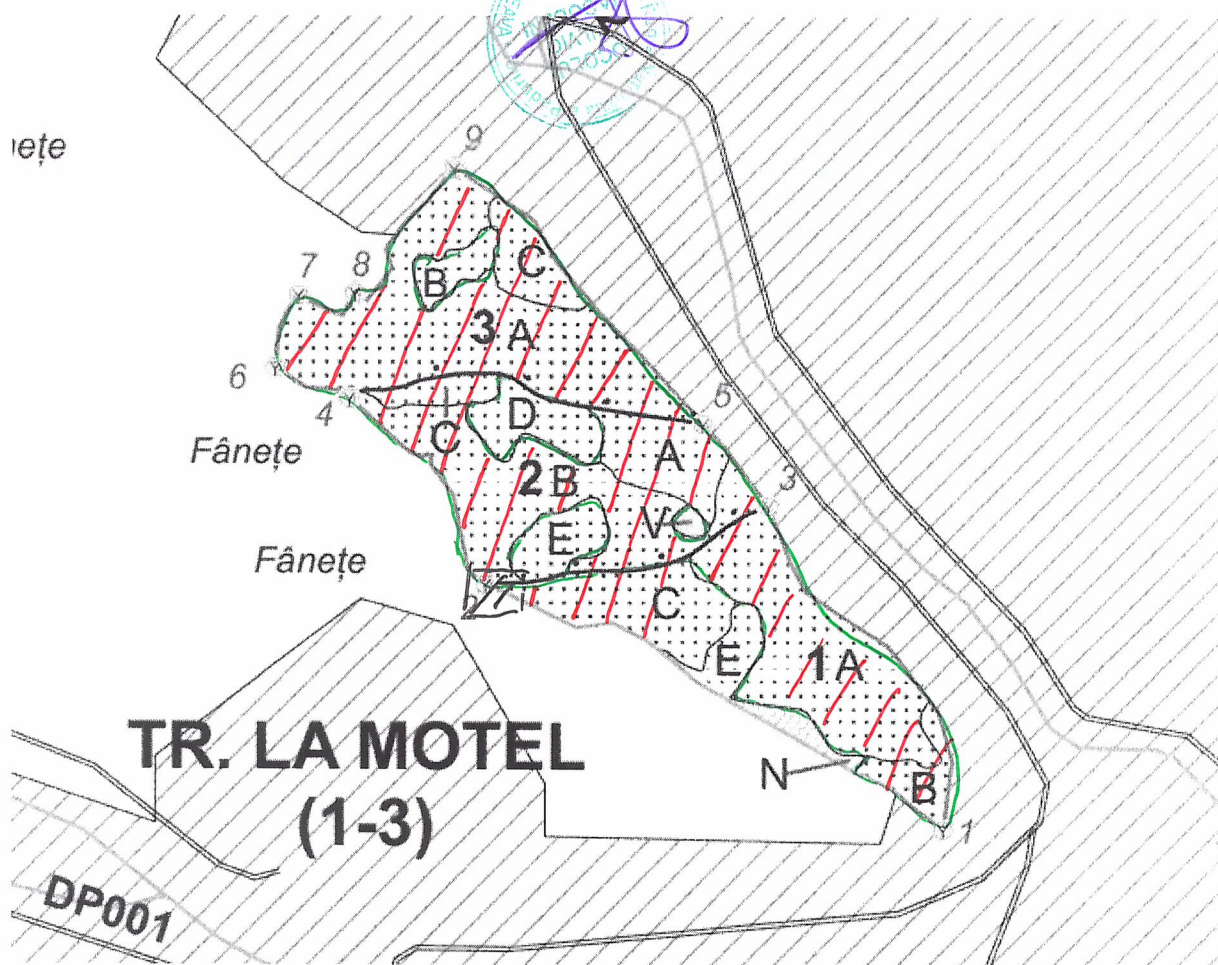

SCHIȚA PARCHETULUI

PARTIDA 9065
Denumire parchet HAJU

UP. I Vatra Dornei
u.a. 1A,B,2A,B,C,3A,C

LEGENDĂ

Limită de parcelă

Limită și indicativ de subparcelă _____

Bornă parcelară 

Drum autoforestier

Suprafata parchetului 

Căi de colectare pt. adunat 

Căi de colectare pt. scos-apropiat 

Limită de postață

Platformă primară 

Pârâu 

Podet din lemn traversare parau

Coordonate GPS parchet:

Lat: 47.352752

Long: 25.352513

Coordonate GPS platforma primara:

Lat: 47.352430

Long: 25.349405

ÎNTOCMIT,
ing. Maxim Gheorghe