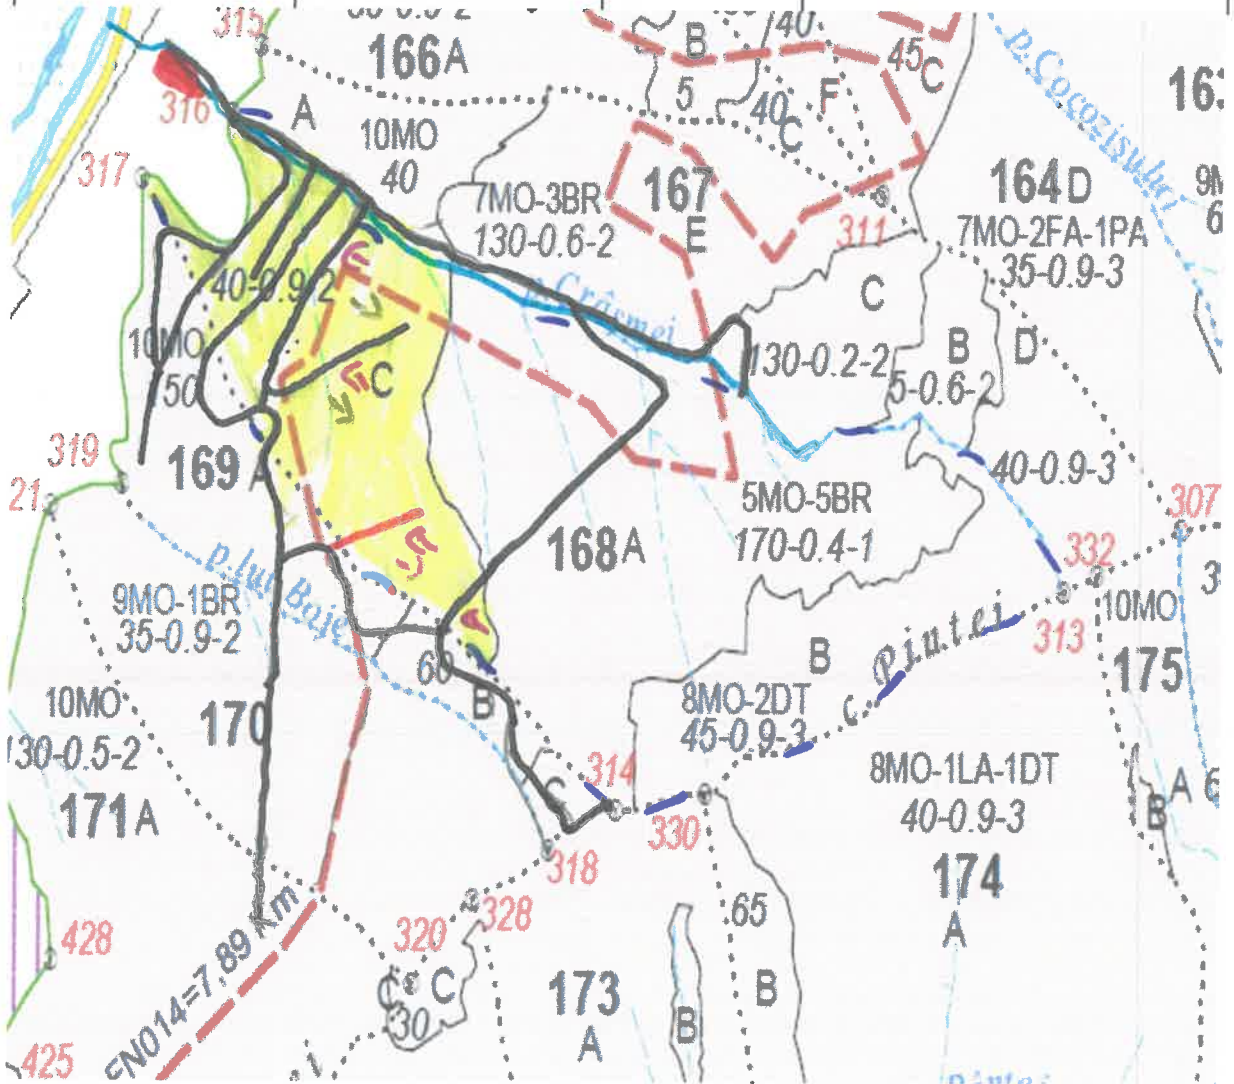

SCHIȚA PARCHETULUI

PARTIDA	SUMAL	UP	ua
631	25000 2030 1250	IV	168 C
Distanța de scos-apropiat		501 - 1000 M	
Coordonate geografice			
Parchet		Platforma primara	
Latitudine	Longitudine	Latitudine	Longitudine
47.190 905	25.815 955	47195822	25 810 714

LEGENDĂ:

- | | | | |
|-----------------------------------|--|-----------------------------------|--|
| Drum autoforestier | | Parcare autovehicule | |
| Drum de tractor existent | | Pichet de incendiu | |
| Drum de tractor propus | | Loc de odihnă și pentru fumat | |
| Pârâu | | Teren cu fenomene de înmlăștinare | |
| Limită parcelă | | Porțiuni cu fenomene de alunecare | |
| Limită de subparcelă | | Delimitare parchet | |
| Direcția de doborâre a arborilor | | Porțiuni cu pantă mare | |
| Direcția de colectare a arborilor | | Porțiuni cu rocă la suprafață | |
| Platforma primară | | | |