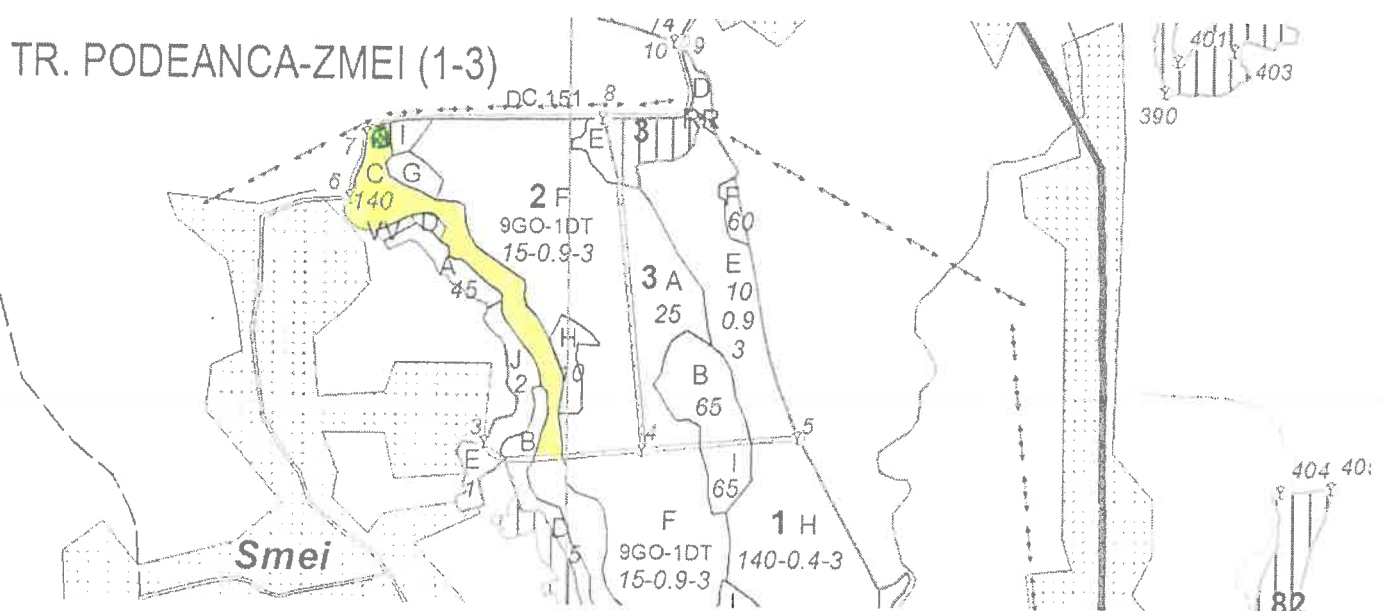

SCHIȚA PARCHETULUI ȘI AL PLATFORMEI PRIMARE

PARTIDA: 370 Broșteni

U.P. IV Broșteni
 u.a. 2 C
 Spr. 4,93 ha
 Vol. 142,41 mc

Legendă:

- Borna amenajistică
- Limită de parcelă
- Limită de subparcelă
- Drum auto forestier
- - - - Drum de pământ existent
- ////// Zonă suprafață parchet
- □ □ Delimitare suprafață parchet
- XXXXXX Zonă platformă primară

X, Y	Coordonate geografice Platformă primară	44.734839	24.842498
X _n , Y _n	Coordonate geografice Parchet	44.731590	24.846145
	Distanța la calea permanentă de transport	432 m	

Întocmit