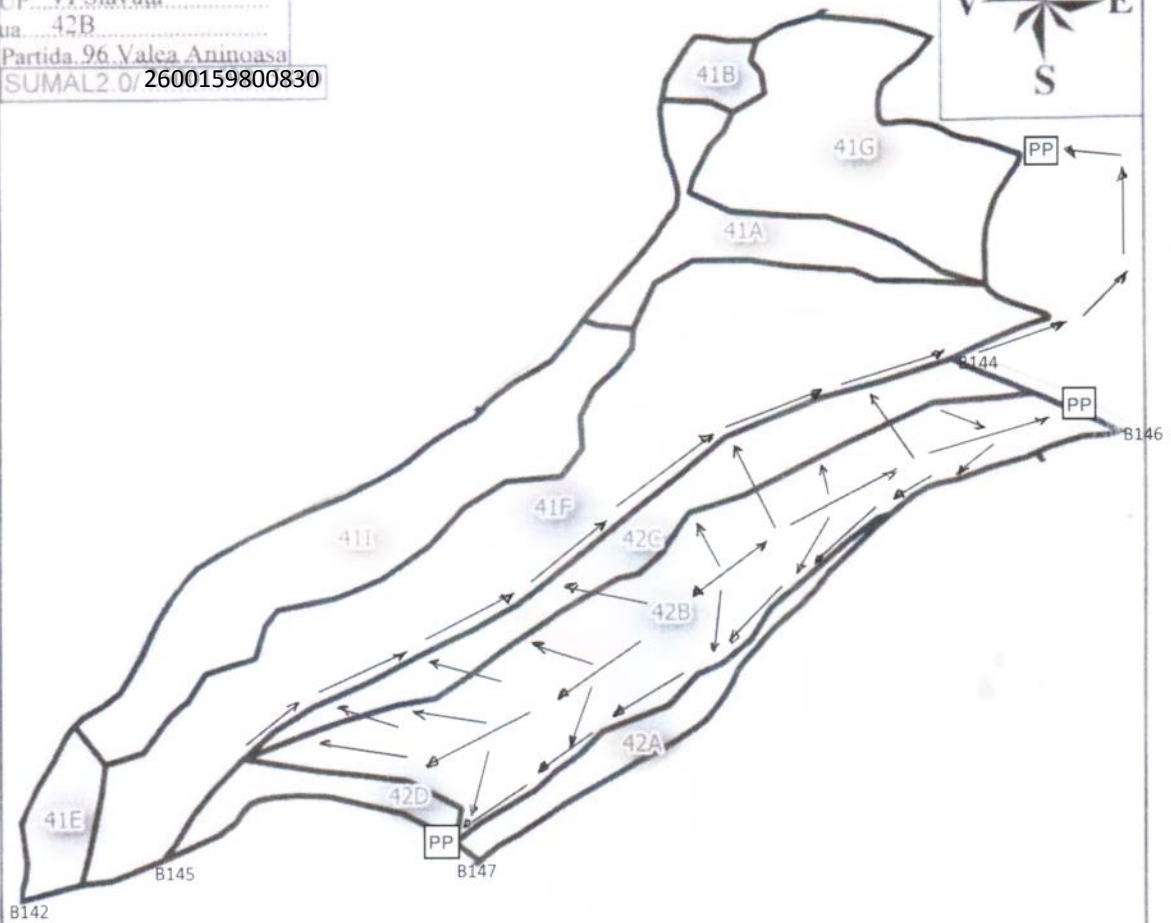

# SCHITA PARCHETULUI

O.S HUREZANI  
 UP VI Slăvuta  
 Ia 42B  
 Partida 96 Valea Aninoasa  
 SUMAL2.0 2600159800830

## Legenda

- PP - Platforma primară
- Limită parchet Valea Aninoasa
- Drum de scos apropiat cu tractorul
- Limită U.P
- Limită parcelă silvică
- Lizieră pădure
- Limită subparcelă silvică
- Drum de pământ
- 155 ⊖ - Bornă silvică
- ⊙ - Punct GPS
- - Pârâu
- x - Elemente de biodiversitate
- Păduri predate legi FF  
ciocan patrat
- X Arborete încadrate în sup O
- Ochiuri de regenerare naturala

## Coordonate geografice

Parchet lat. 44.756787  
 lng. 23.722146

Platforma primara: lat. 44.759202  
 lng. 23.724767

Distanța scos apropiat: 501-1000m

Sef Ocol  
Ing Deconescu Stefan Adrian

Responsabil fond forestier  
Ing. Calotescu C-tin Doru

Sc 1 : 10000