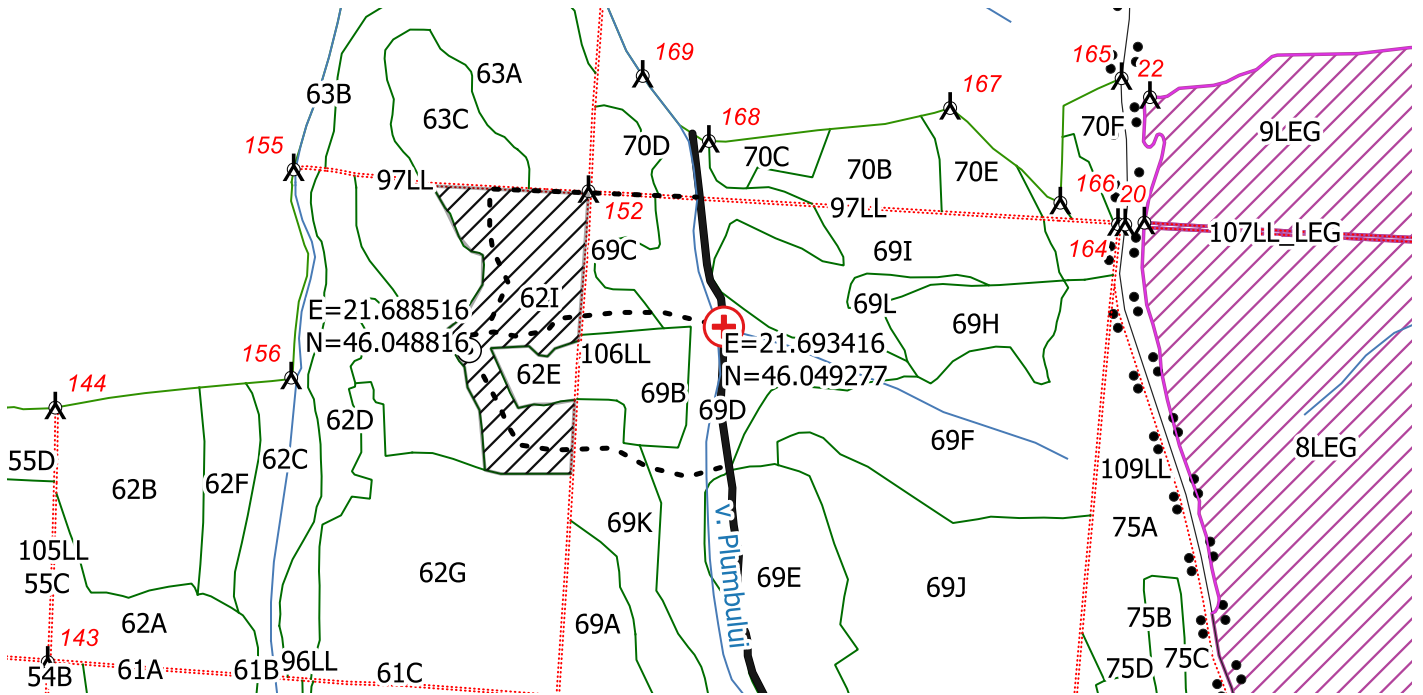

DIRECȚIA SILVICĂ ARAD
OCOLUL SILVIC LIPOVA
SCHIȚA PARCHETLUI
Partida nr. 1252 / 2300238300940
U.P.I, u.a.62I

Contează pentru viitor!

Legenda

- ⊙ centru parchet
- ⊕ platforma primara
- - - drum tractor existent [4]
- ▨ delimitare_parchet
- ▲ borne
- ape_arc
- Drum forestier existent
- Limita subparcela
- ⋯ Limita parcela
- Limita fond forestier stat
- Limita fond forestier privat
- ⋯ Limita unitate de productie
- ▨ parc_poly
- ▨ retrocedate

| tip | X_EST | Y_NORD |
|-------------------|-----------|-----------|
| platforma primara | 21.693416 | 46.049277 |
| centru parchet | 21.688516 | 46.048816 |

Resp. fond forestier,
ing. Mitruș Mihai