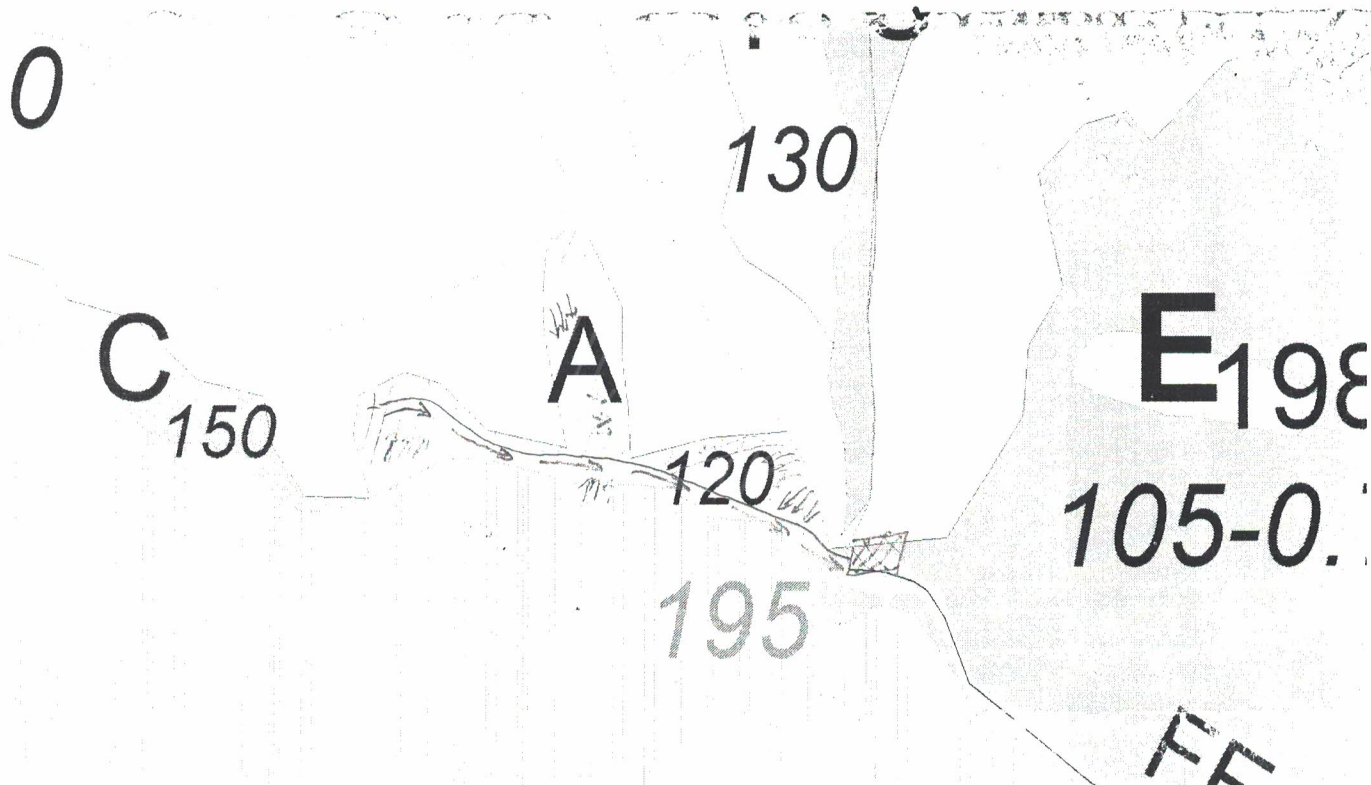

SCHITA PARCHETULUI  
PARTIDA 2100 214600 230 (P 392)

U.P.	u.a.	Volum mc	Tip taierii/ nat prod	Supraf ha	Accesib	Coord. geogr. parchet		Coord. geogr. platforma primara	
						Lat N	Long E	Lat N	Long E
II	103A	90,72	PRR	1	251-500	44.513736	22.135053	44.513511	22.138091