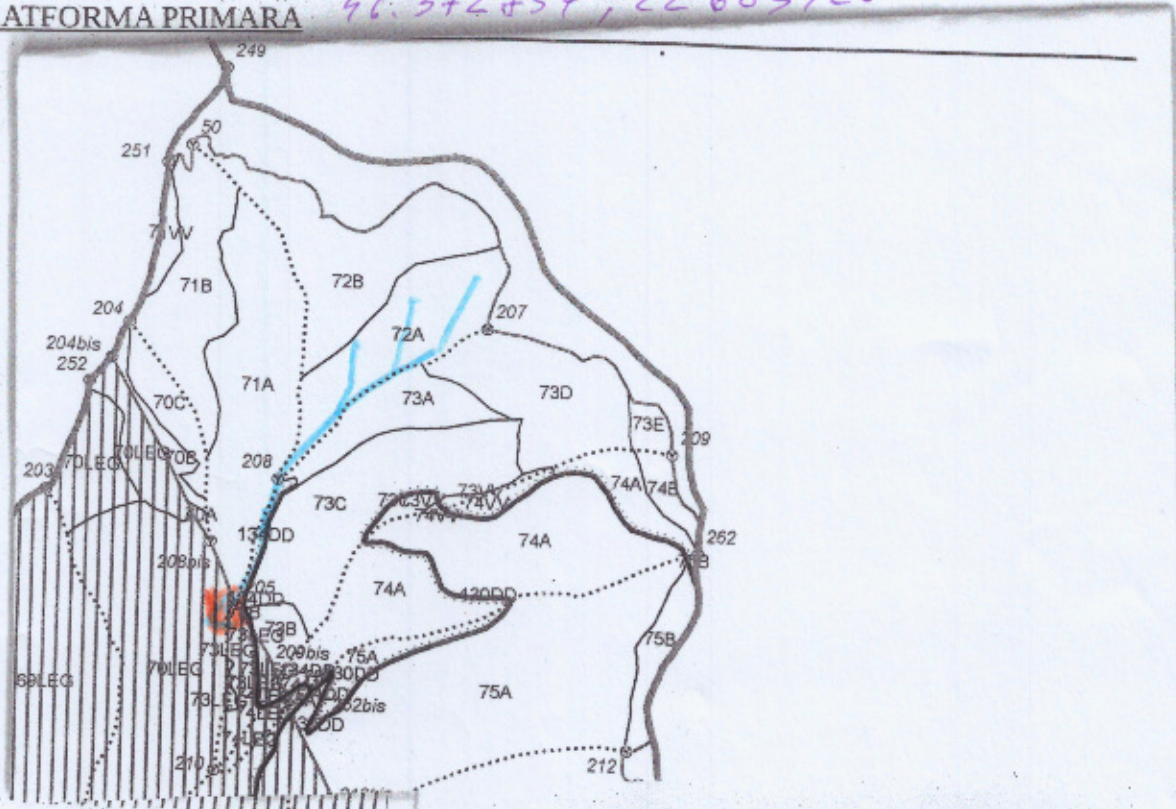

DIRECTIA SILVICA ARAD
Ocolul Silvic Gurahont

SCHITA PARCHETULUI
PARTIDA NR... 1734

LEGENDA

Traseu de scos aspropiat cu tractorul /existent 

Platforma primara 

Traseul de scos apropiat necesar

Limita parchetului 

COORDONATE :

PARCHET 46.379648 ; 22.689335

PLATFORMA PRIMARA 46.372754 ; 22.683920

Şef Ocol,

Fond Forestier,

Intocmit,