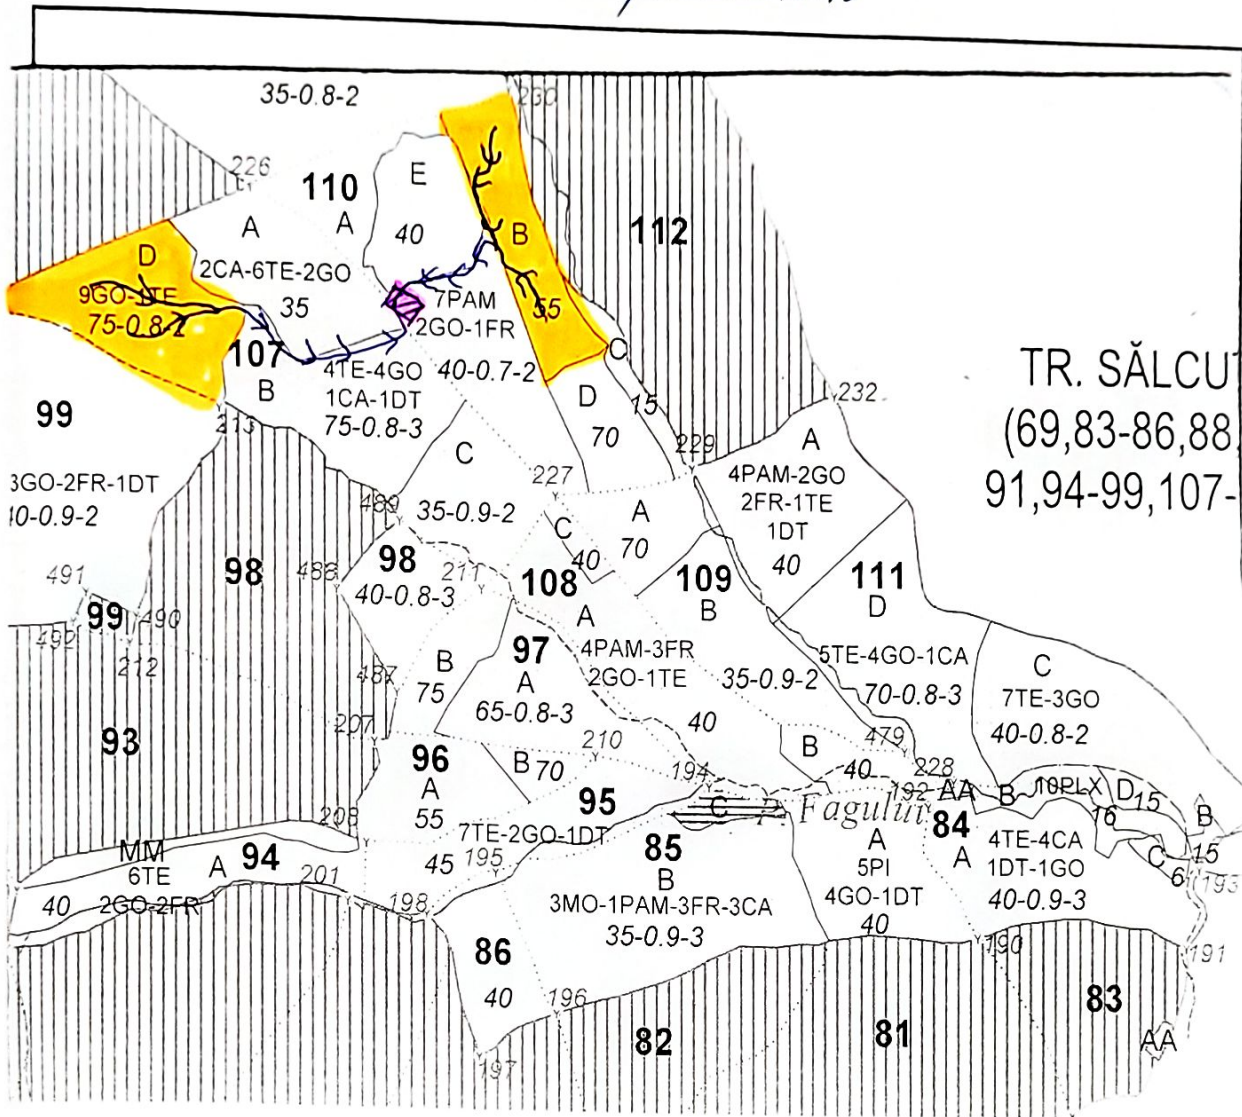

DIRECTIA SILVICA VRANCEA  
 OCOLUL SILVIC PANCIU-VL CAREGNEI

SCHITA PARCHETULUI  
 SI A PLATFORMEI PRIMARE

Unitatea de productie  
 Unitatea amenajistica

IV Honocea  
107 D ; 110 B

PARTIDA : 725/2400/2610/1930

TR. SĂLCU  
 (69,83-86,88  
 91,94-99,107-

LEGENDA :

- Suprafata parchet
- Platforma primara
- Drum auto
- Cai scos - apropiat

Coordonate	
Parchet	Platforma primara
107B 46, 109 317/27, 109 317	46, 109 293
110B 46, 110 402/27, 110 176	27, 207 773

Delegat marcare  
 Ing. Honocea  
 Jt

Titular canton  
 Biserica Adhion