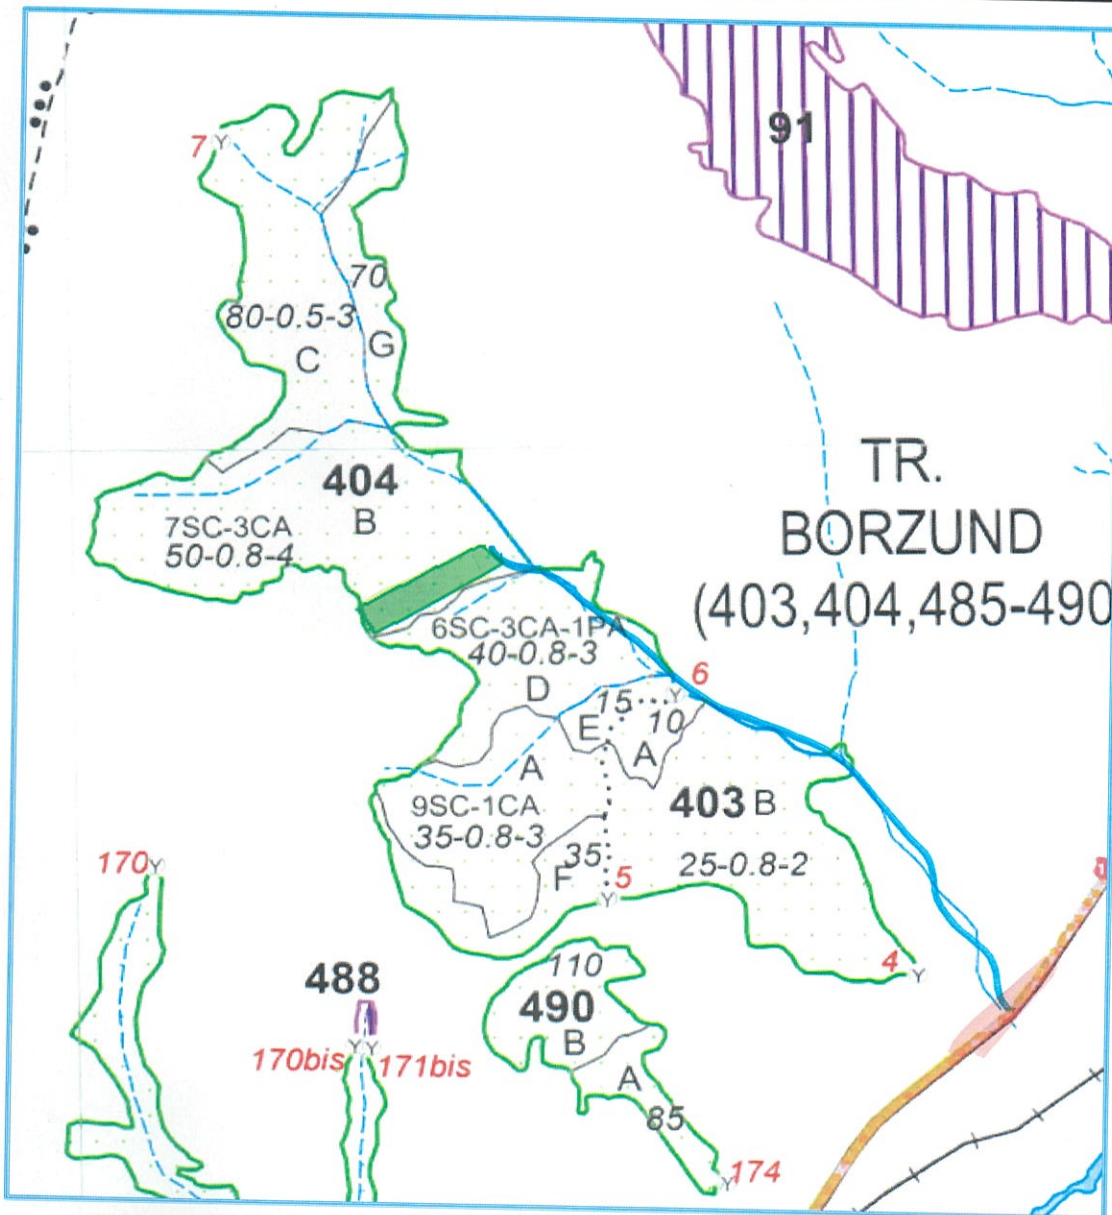

Contează pentru viitor!

Schita partizii

Număr A.P.V. FOND	Număr A.P.V. SUMAL	U.P.	u.a.	Coordonate geografice punct parchet		Coordonate geografice punct platformă primară	
				Latitudine	Longitudine	Latitudine	Longitudine
159	2300158801940	3	404B	46.459422	24.862441	46.453688	24.874245

-  - Suprafata parchetului
-  - Cai de acces existente
-  - Platforma primara
-  - Distanța de scos apropiat

Întocmit: