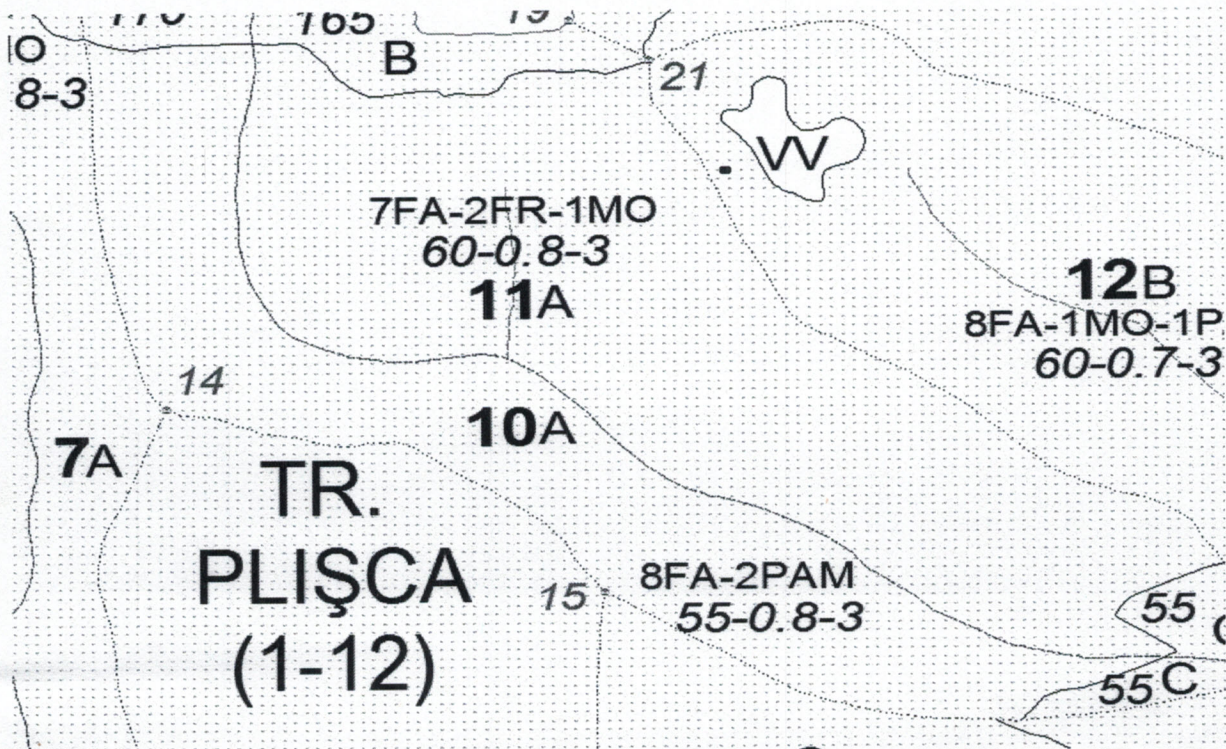

DIRECTIA SILVICA MARAMURES
 OCOLUL SILVIC POIENI

SCHITA PARCHETULUI SI A PLATFORMEI PRIMARE

Partida	Natura produs	up	ua	Coordonate parchet		Coordonate rampa	
				Ing	lat	Ing	lat
944	SR	V RICA	10A	24.550380	47.868008	24.557820	47.865740
Limita de parcela						
Limita si indicative de subparcela :A,B,C...				_____			
SUPRAFATA PARCHET				_____			
PLATFORMA PRIMARA				_____			
DRUM AUTO FORESTIER				_____			
PARAU				_____			
BORNA PARCELARA				-			