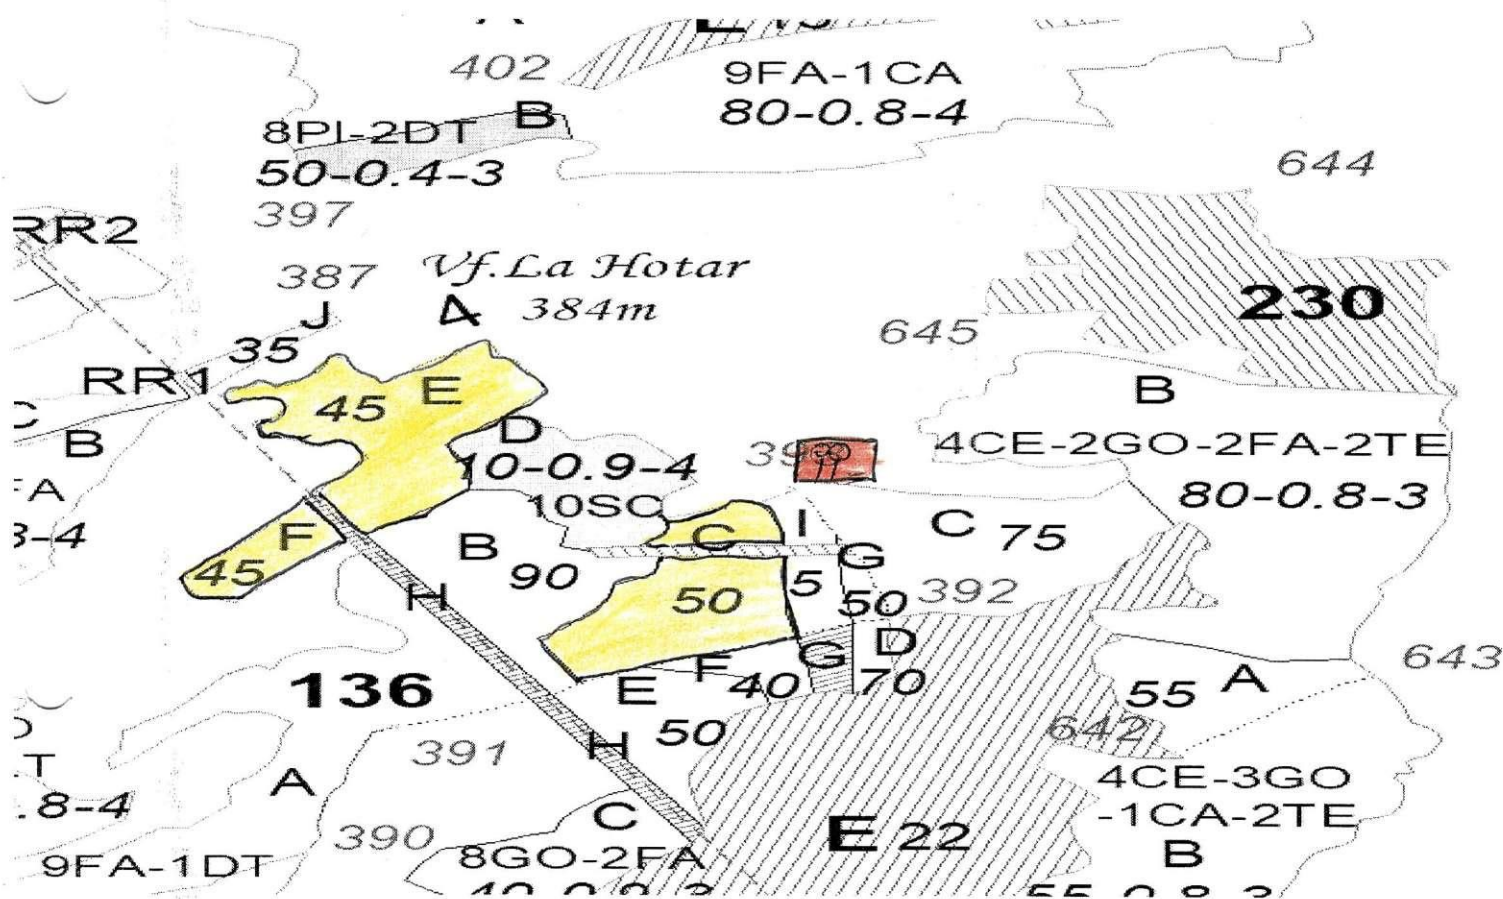

R.N.P. ROMSILVA
 DIRECTIA SILVICĂ GORJ
 OCOLUL SILVIC TG-JIU
 INTRARE Nr. 5309
 IEȘIRE Luna 11 Anul 2010
 Ziua 10

REGIA NAȚIONALĂ A PĂDURILOR - ROMSILVA
 DIRECȚIA SILVICĂ GORJ
 OCOLUL SILVIC TG-JIU

Str.Lotrului , nr.29 , Tg-Jiu , cod poștal 210184 , jud. Gorj
 ONRC: J18/ 237/2002 CUI 9359807
 tel.0253/214267, fax. 0253/222521

Contează pentru viitor e-mail: office@targuiju.rosilva.ro, Pagina web: targuiju.rosilva.ro

SCHITA PARCHETULUI: VF. LA HOTAR

PARTIDA NR. 481 SUMAL:2200292950790

UP	Ua	Volum m mc	Suprafata ha	Fel taiere	Coordonate parchet		Coordonate platform primara	
					Lat N	Long E	Lat N	Long E
III	136C,E,F	147,81	6,65	SR	45.132526	23.328144	45.132313	23.328953

legenda:

	Suprafata parchetului		Podet traversare
	Traseu de scos apropiat cu TAF		Stancarie
	Platforma primara		Delimitare parchet
	Arbori morti		Ochiuri de regenerare
		Distanta	500-100

SEF OCOL
 Unguru Ion-Marian