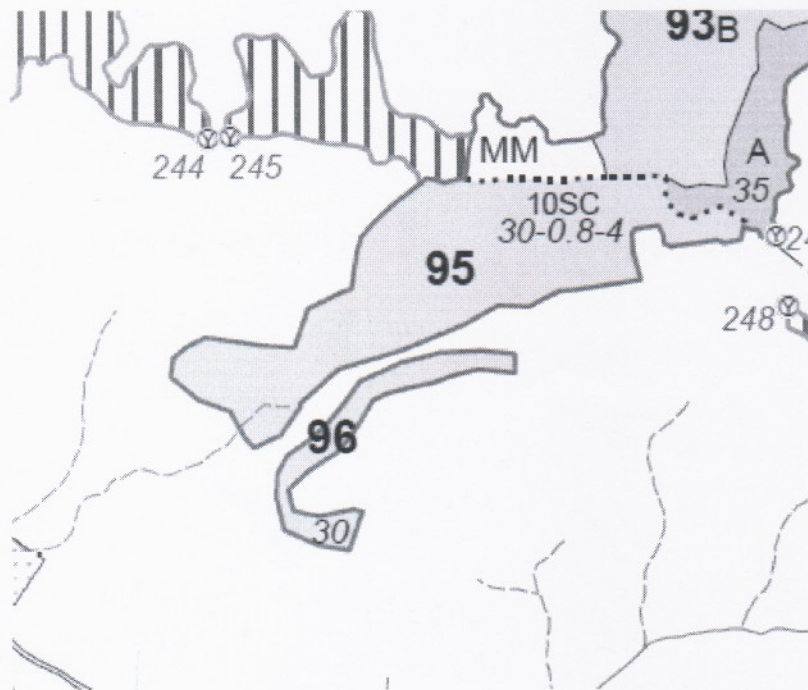

### SCHITA PARCHET

Partida : 2400257501210 (1019) – U.P. V GARBOU; u.a.95

Coordonate parchet: Lat.47.135759

Sup. : 2,00 ha

Long. 23.431460

P.P. - Platforma primara

Lat. 47.128224

Long. 23.425239