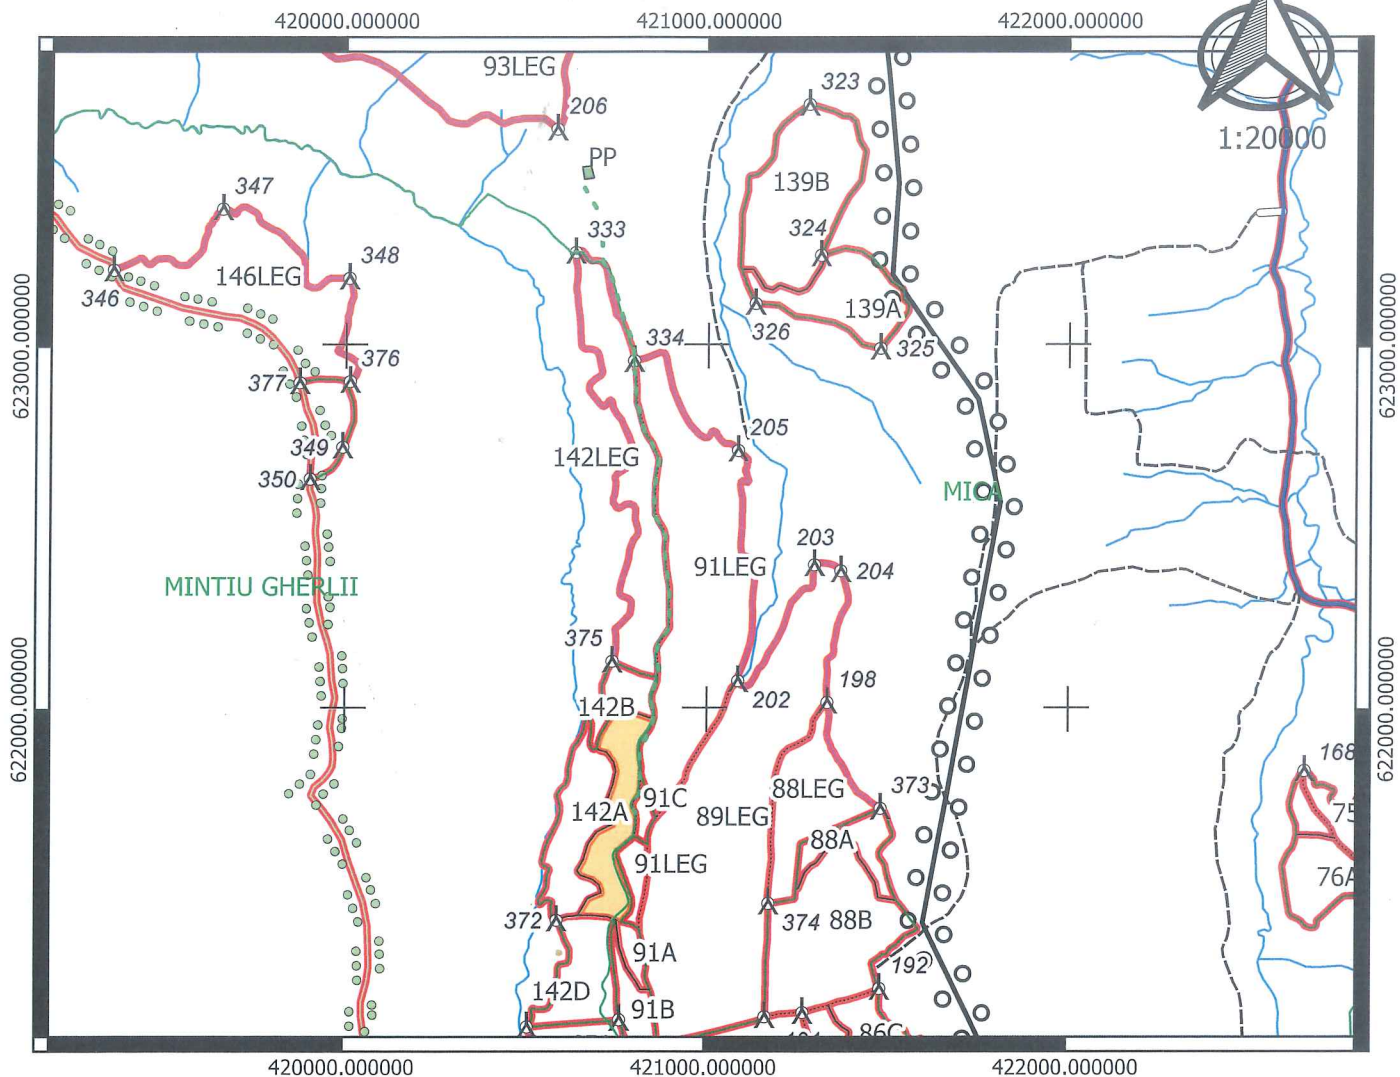

Contează pentru viitor!

DIRECTIA SILVICA CLUJ
OCOLUL SILVIC DEJ
PARTIDA 100 PETRESTI
UP. IV. UNGURAS ua 142C
Natura produsului: secundare - rarituri

SCHITA PARCHET

- PARCHET
- PLATFORMA PRIMARA
- DRUM ACCES

parc_arc

- Limita subparcela
- Limita parcela
- Limita fond forestier stat
- Limita fond forestier privat
- Limita unitate de productie
- Limita de ocol silvic

proprietate privata

ape_arc

borne

Coordonate parchet:

X_est :23.955869

Y_nord :47.090451

Coordonate platforma primara:

X_est :23.952478

Y_nord :47.106476

Întocmit