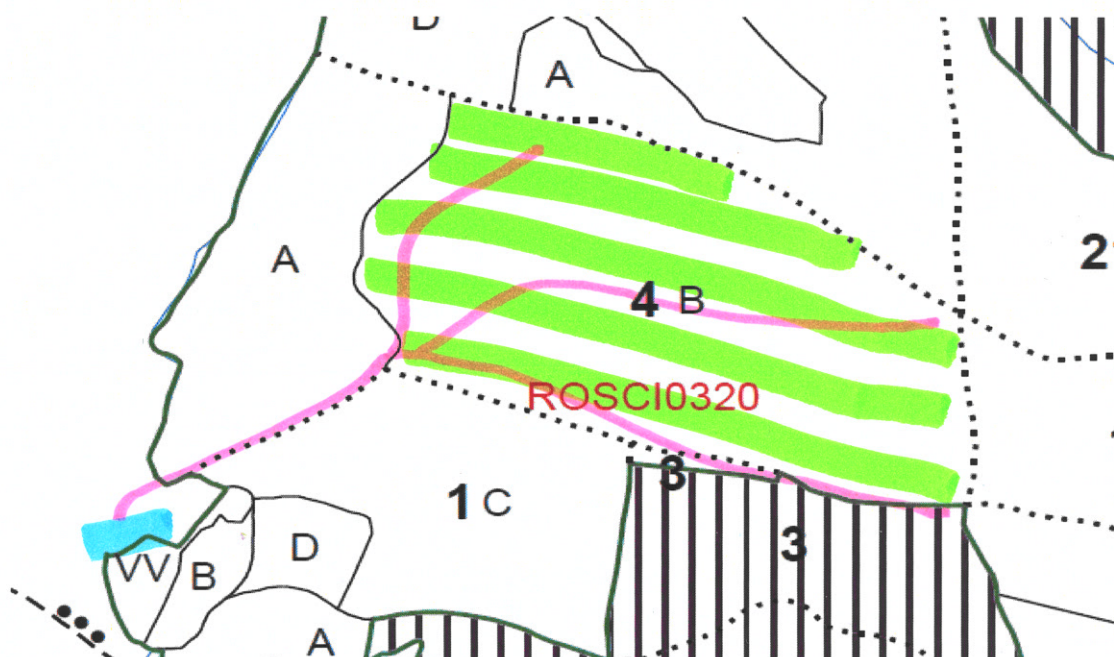

### Schita partizii

Nr APV Fond	Nr APV Sumal	UP	ua	Coordonate geografice punct parchet		Coordonate geografice punct platforma	
		X Mociar	4B	46.760280	24.735241	46.757186	24.725734

- Suprafata parchetului
- Cai de acces existente
- Platforma primara