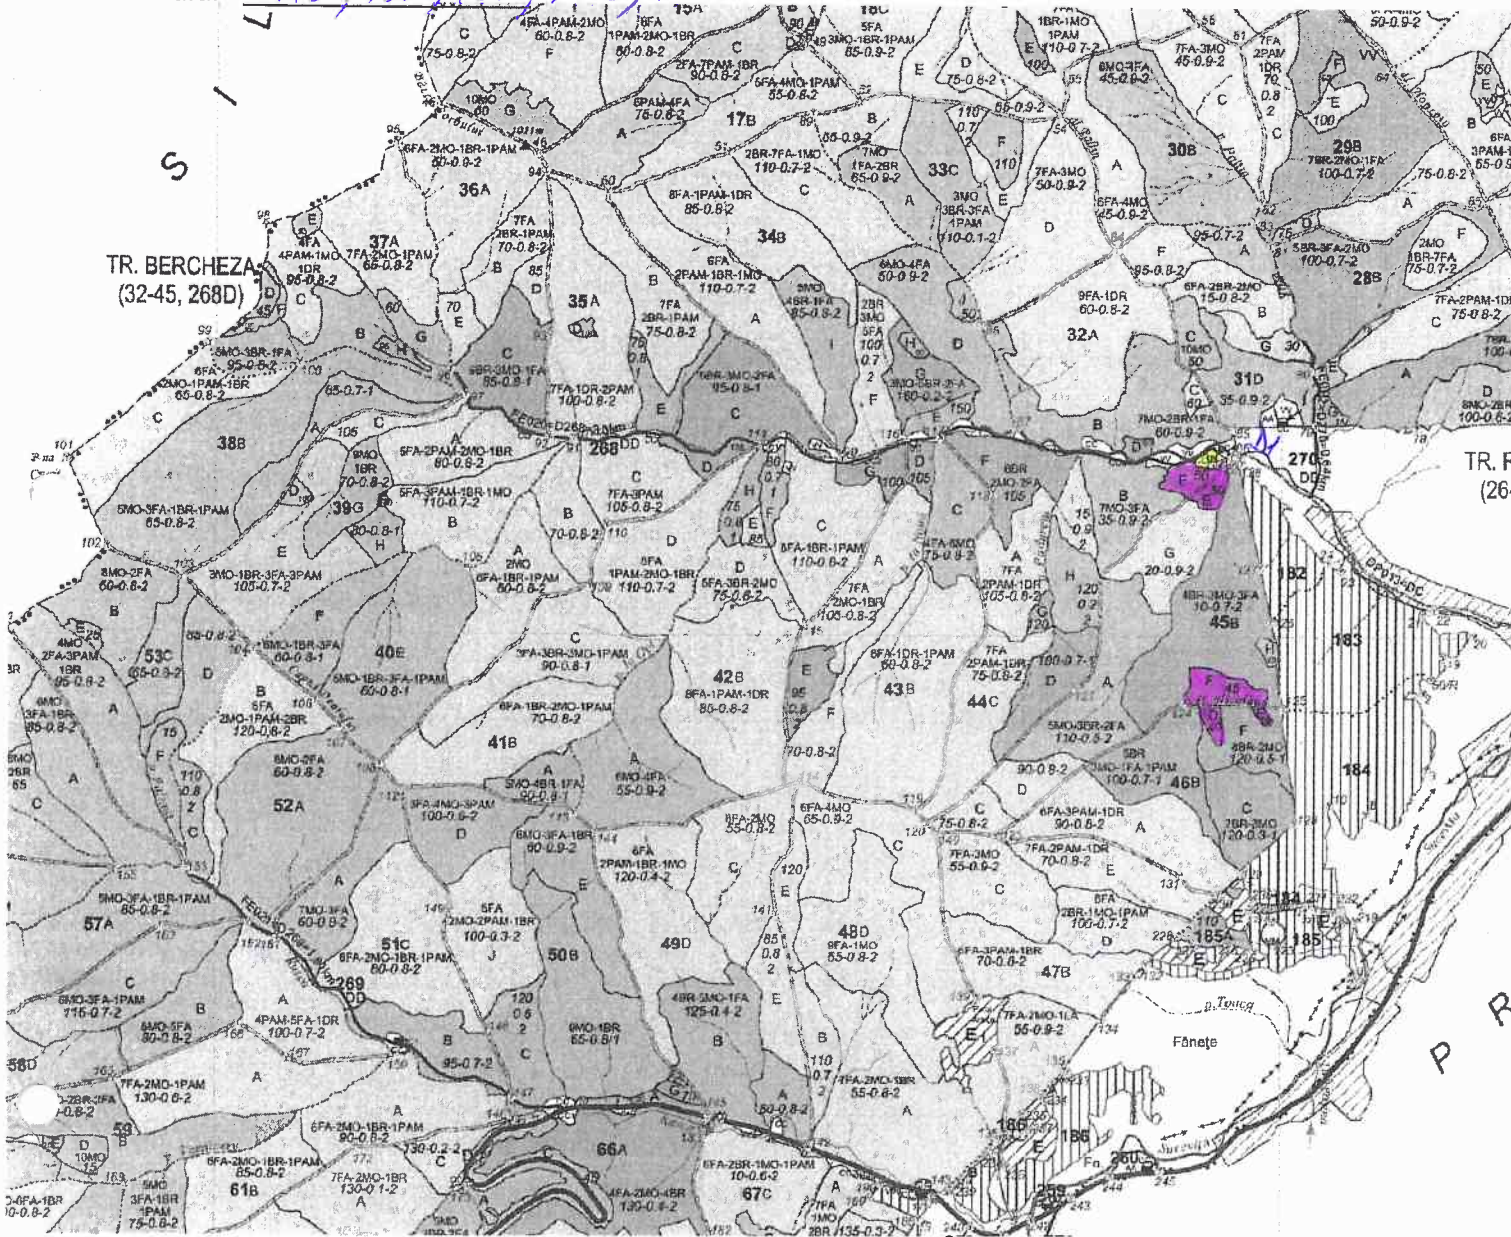

Scara: 1:30.000

OCOLUL SILVIC MARGINEA

SCHITA PARCHETULUI

PARTIDA 682

U.P. Tr Bercheza

u.a. 44E; 55E; 55F; 30D; 30E

culoare fond	Locul amplasarii parchetului	Coordonate GPS	
	Suprafata parchetului	45F - 47.778828	25.691462
	Platforma primara	41 - 47.786937	25.690558

Legenda

- Borne
- Limită subparcelă
- - - - - Limită parcelă
- Linie parcelară deschisă
- Drum forestier

Intocmit  
ing. S. Mădăruș  
du. Uscărlă