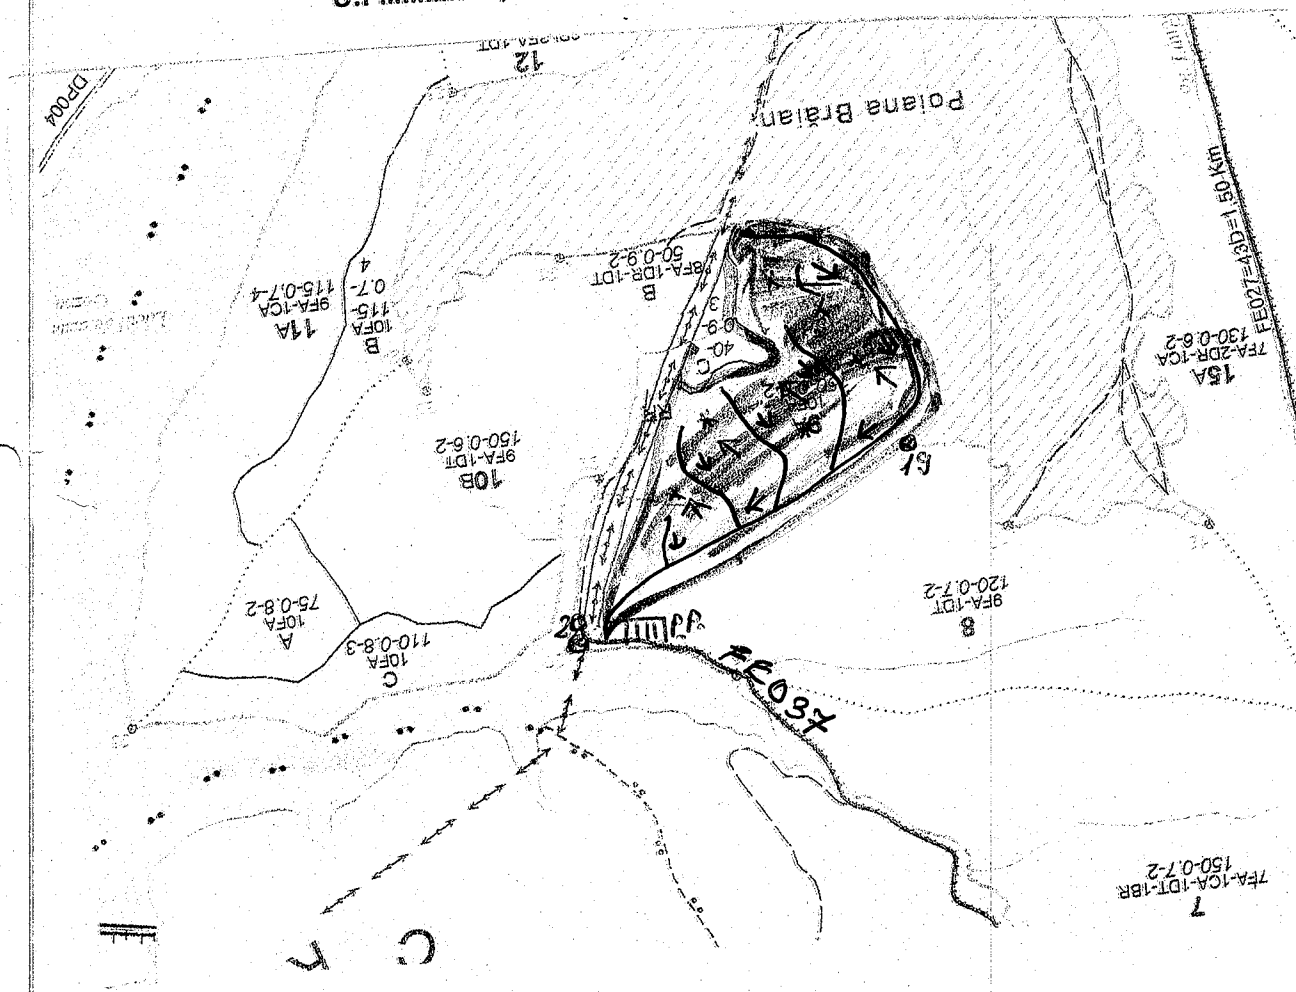

SCHITA
 PARCHET DE EXPLOATARE (denumire) BRAIAN-GRINBESTI
 Partida (denumire) nr. APV / nr. SUMAL 96/2300128800100
 U.P. VI, u.a. 9A

Scara : 1:10000

Coordonate GPS

APV		Platforma primara	
N	E	N	E
45.213789	22.013550	45.215510	22.015599

Legenda :

- *limita parchet
- *suprafata parchetului
- *cai colectoare existente m.l.
- *cai colectoare necesare.....ml
- *platforma primara
- *cursuri permanente de apa
- *borna silvica
- *directia de abasare

- * *arbori morti
- * podet de traversare
- * drum auto forestier **FE037**
- *directia de colectare
- *elemente de biodiversitate

INTOCMIT