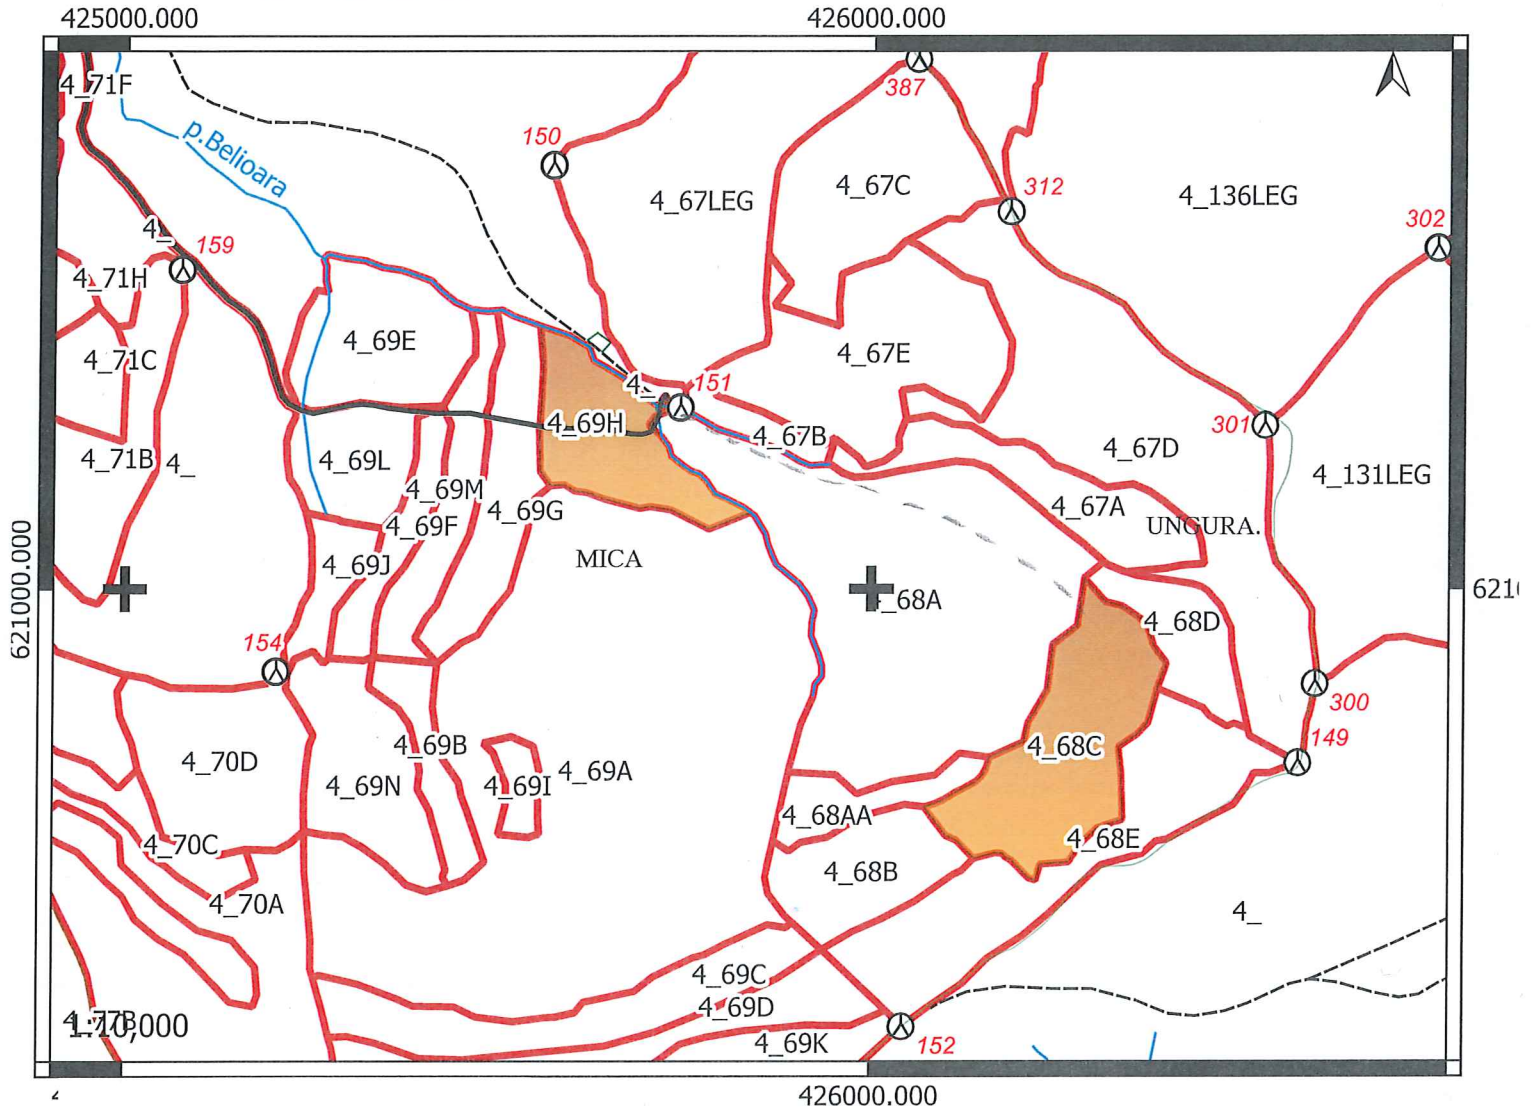

Contează pentru viitor!

DIRECTIA SILVICĂ CLUJ
OCOLUL SILVIC DEJ
PARTIDA 293 BELIOARA
UP IV.UNGURAS u.a. 68C, 69H
Natura produsului: accidentale I.

SCHITA PARCHET

- PARCHET
- PLATFORMA PRIMARA
- drum
 - Drum de pamant
 - Drum forestier existent
 - Drum judetean
 - Drum comunal
 - Drum national

parc_arc

- Limita parcela
- Limita unitate de productie
- Limita de ocol silvic

Coordonate parchet:
X_est : 24.0272906
Y_nord : 47.0824976

X_est : 24.019024
Y_nord : 47.0861515

Coordonate platforma primara:
X_est : 24.0189137
Y_nord : 47.0872086