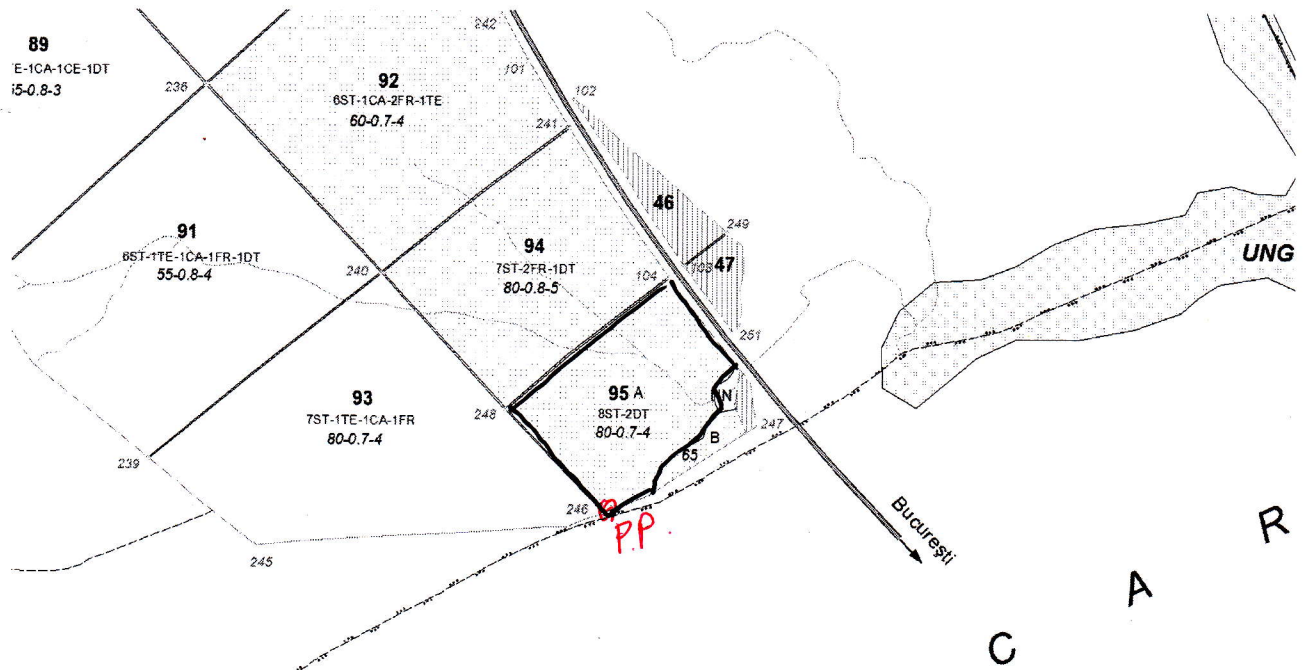

SCHIȚA PARCHETULUI ȘI A PLATFORMEI PRIMARE

PARTIDA 627/Ac.I Stejăret / SUMAL 2.0 260011900420

U.P. VII Văcăreasca
u.a. 95 A

Coordonate

Parchet: Lat./Long. = 44.578190, 25.468170

P.P.: Lat./Long. = 44.575954, 25.467692

Suprafața parchetului: **8,98 ha**
Natura produselor: **accidentale I**
Volumul de lemn brut pe picior: **332,47 mc**
Soluția tehnologică: **sortimente și multipli de sortimente**

Legendă

	Pârâu (albastru)
	Coamă
	Bornă parcelară
	Limită de parcelă
	Limită de u.a. (negru)
	Limită de parchet
	Limită de secțiune (S)
	Limită de postată (P)
	Drum auto
	Drum de colectare
	Potecă circulație muncit.
	Loc parcare utilaje
	Platformă primară
	Cabană
	Remiză

Ordinea de lucru în postate	
Doborât	Colectat
1	-
2	1
-	2

ÎNTOCMIT,