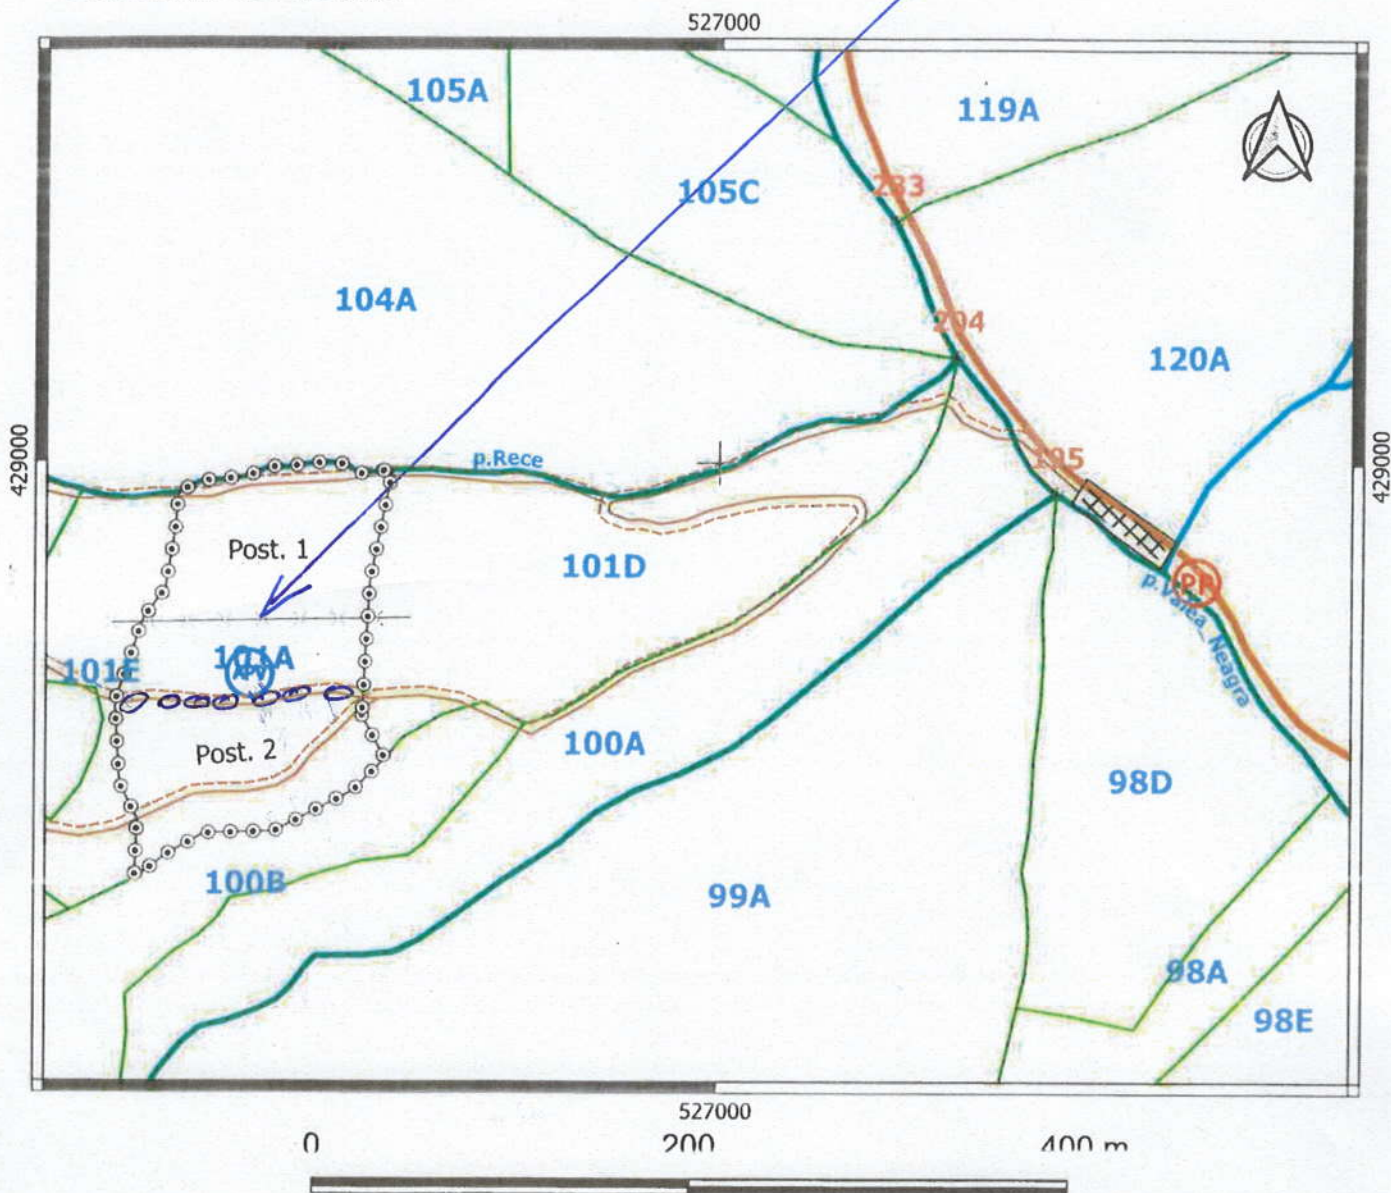

Contează pentru viitor!

DIRECȚIA SILVICĂ DÂMBOVIȚA
OCOLUL SILVIC PUCIOASA

SCHIȚA PARCHETULUI ȘI A PLATFORMEI PRIMARE - 22799P

U.P. V Brătei, u.a. 101 A

LEGENDĂ

- Limită parchet
- Limită postată
- Căi colectare (atelaje)
- Căi colectare (utilaje)
- Linie funicular
- Zonă corhănire
- Platformă primară
- Coordonate - partidă
- Coordonate - platformă primară

ORDINEA DE LUCRU ÎN POSTATE

Doborât	Colectat
Postața 1	-
Postața 2	Postața 1
-	Postața 2

COORDONATE

Partidă		Platformă primară	
Latitudine	Longitudine	Latitudine	Longitudine
45.359246	25.339965	45.359672	25.346362

Distanță tras în trolu (total)	din aval		din amonte și palier	
	m.	m.	m.	m.

Distanță totală de colectare	în aval		în palier		în amonte	
	m.	m.	m.	m.	m.	m.

RESP. F.F.

RESP. S.S.M.

Ș.F. Expl.,

ÎNTOCMIT

TITULAR CANTON,