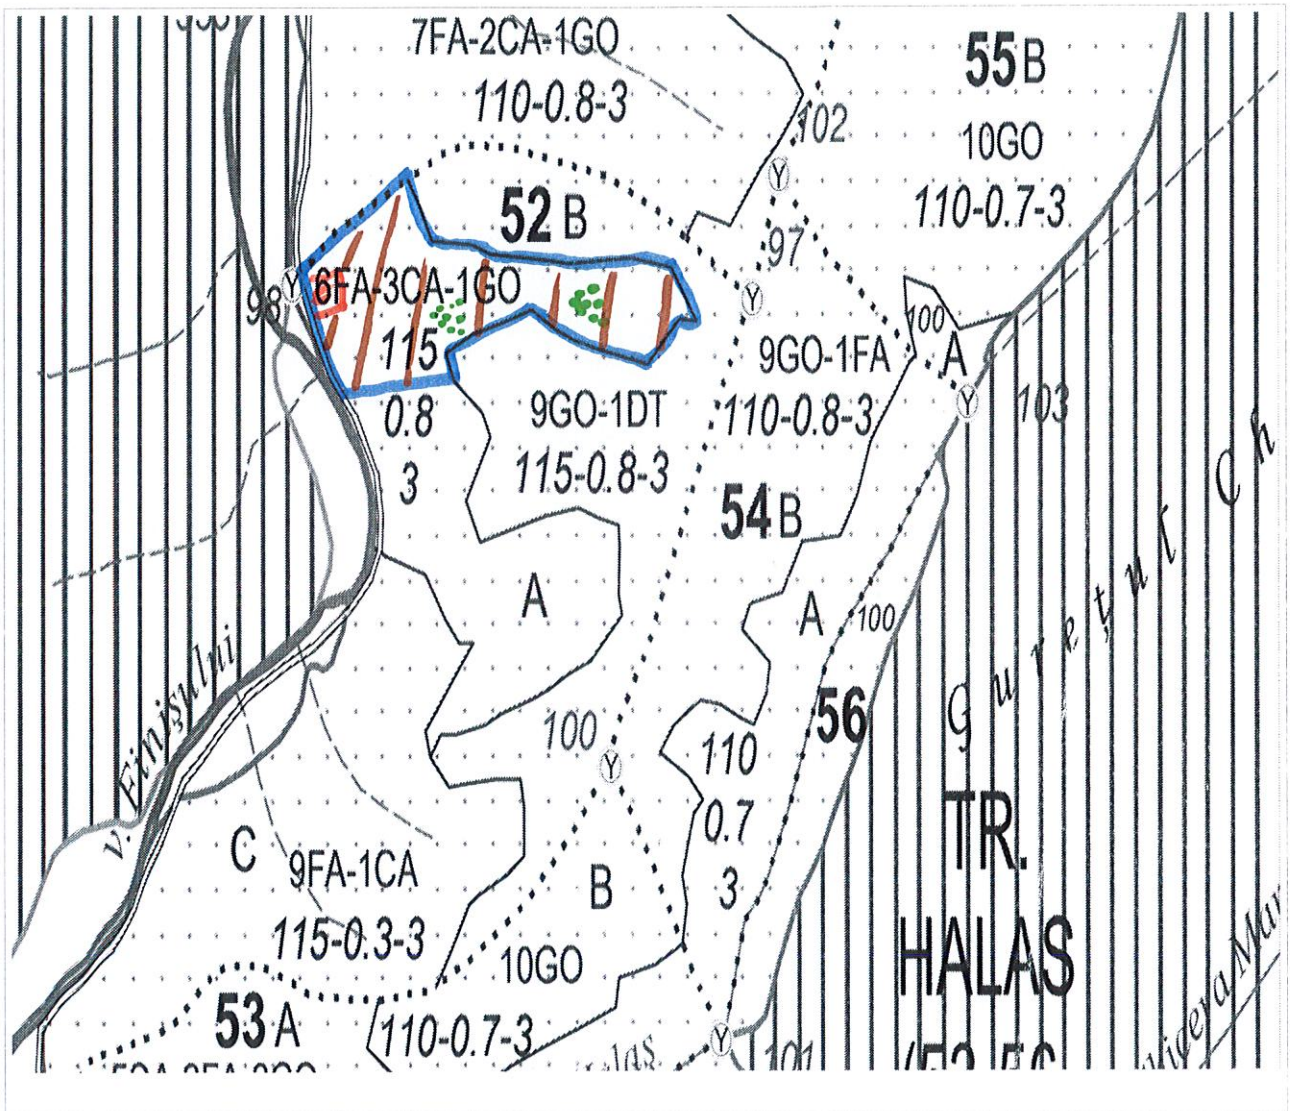

**SCHIȚA PARCHETULUI**  
**Nr. 2400159301290 P. 1448**

**U.P. VII u.a. 52A**

**Parchet**      **Latitudine: 46.600632 Platforma primară Latitudine:46.600530**  
**Longitudine: 22.250515**      **Longitudine: 22.247282**

Întocmit,

Legendă:  
Limita parchetului   
Suprafața parchetului   
Platforma primară   
Cai scos - apropiat