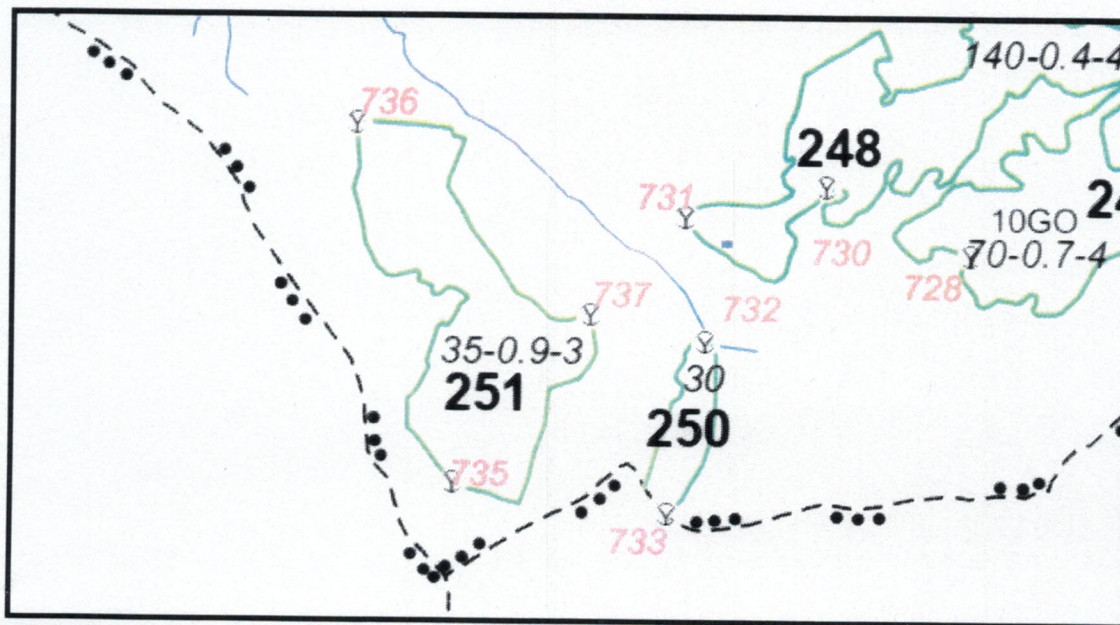

DIRECTIA SILVICA MARAMURES
 OCOLUL SILVIC POIENI

SCHITA PARCHETULUI SI A PLATFORMEI PRIMARE

Partida	Natura produs	up	ua	Coordonate parchet	Coordonate rampa
Limita de parcela				
Limita si indicative de subparcela : ,A,B,C...				_____	
SUPRAFATA PARCHET					
PLATFORMA PRIMARA					
DRUM AUTO FORESTIER				_____	
PARAU				_____	
BORNA PARCELARA					