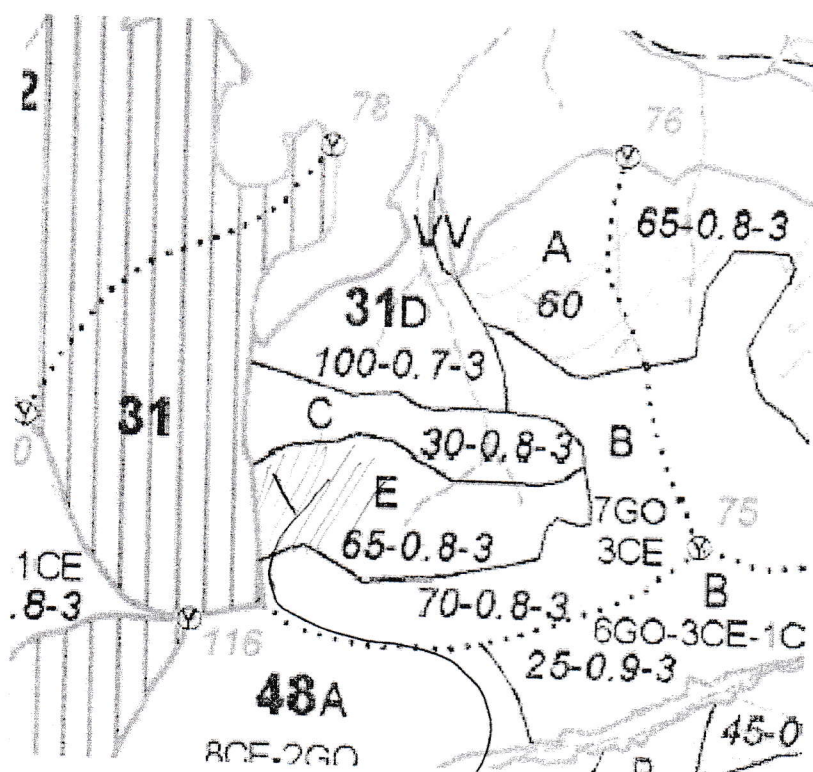

REGIA NATIONALA A PADURILOR – ROMSILVA
DIRECTIA SILVICA SALAJ
OCOLUL SILVIC ALMAS

SCHITA PARCHETULUI

Partida: 18/4 – Ruginoasa; U.P. II ; u.a. 31A; Sup. 2,0 ha

Coordonate parchet: Lat. – 46.912085°
Long. – 23.269665°

Coordonate platforma primara

Lat. – 46.907308°
Long. – 23.266653°

Nota: – platforma primara este situata in afara fond forestier

Intocmit,
Bășgorușu *Coțra*