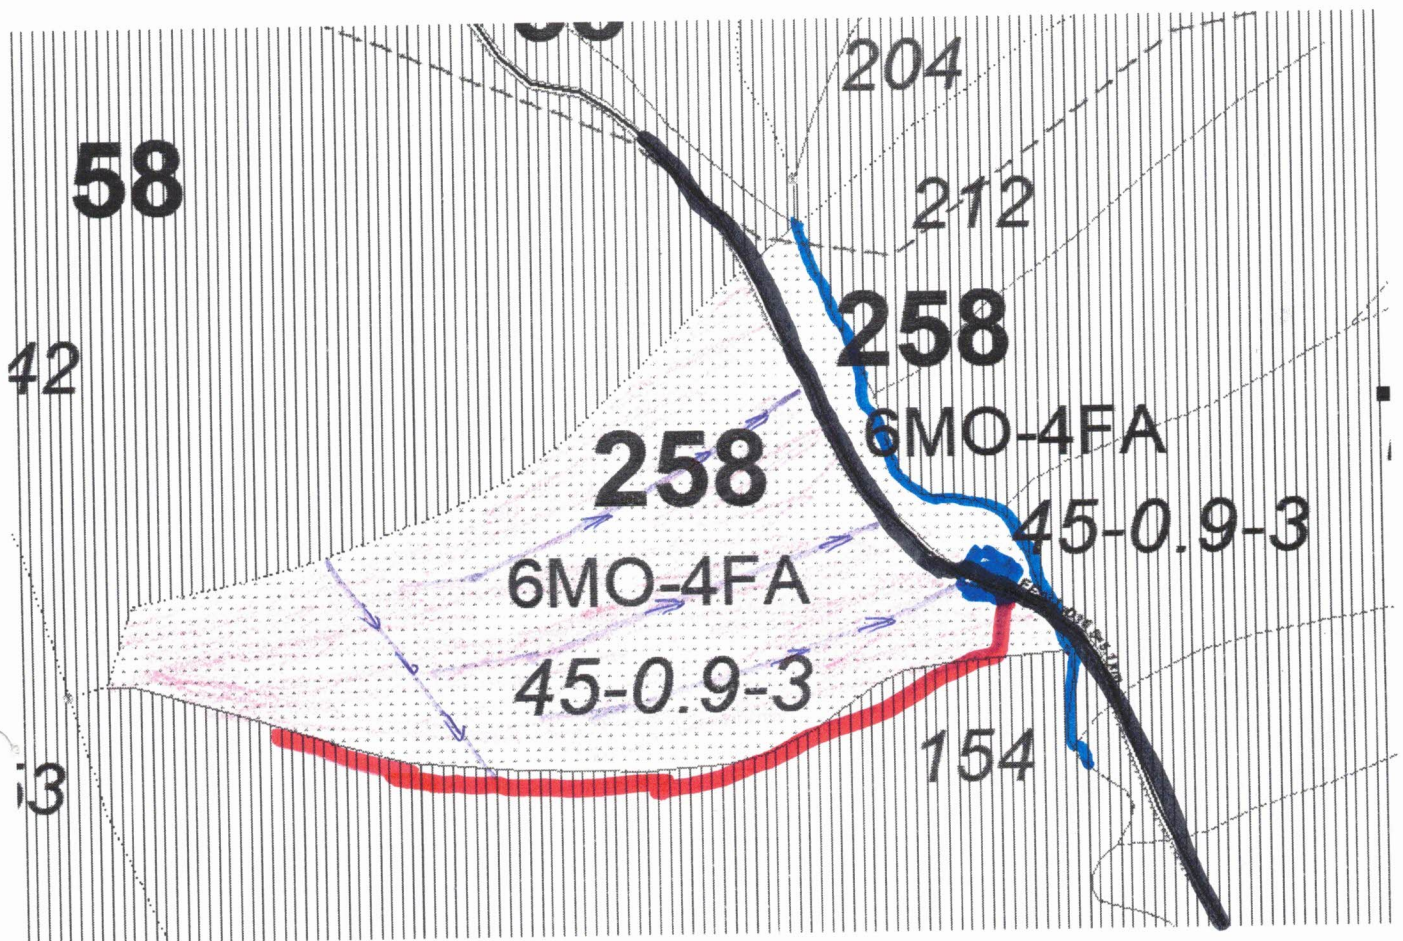

REGIA NAȚIONALĂ A PĂDURILOR – ROMSILVA
DIRECȚIA SILVICĂ GORJ
OCOLUL SILVIC RUNCU

telefon: 0253/278804; fax: 0253/278804; cod fiscal: 1590120;
 Loc. RUNCU, str. Galciomita, nr. 86, e-mail: osruncu@targuiju.rosilva.ro

SCHITA PARCHETULUI Vie zeroiu.
 PARTIDA NR 53 SUMAL 2200164601950

UP	Ua	Volum mc	Suprafata ha	Fel taiere	Coordonate parchet		Coordonate platform primara	
					Lat N	Long E	Lat N	Long E
II	258	449,17	10,63	SR	45.181688	23.322802	45.181887	23.325781

Legenda:

	Suprafata parchetului		Podet traversare
	Traseu de scos apropiat cu TAF		Stancarie
	Platforma primara		Delimitare parchet
	Arbori morti		Ochiuri de regenerare
	Parau		Drum auto forestier
	Drum tractor existent		Drum tractor necesar