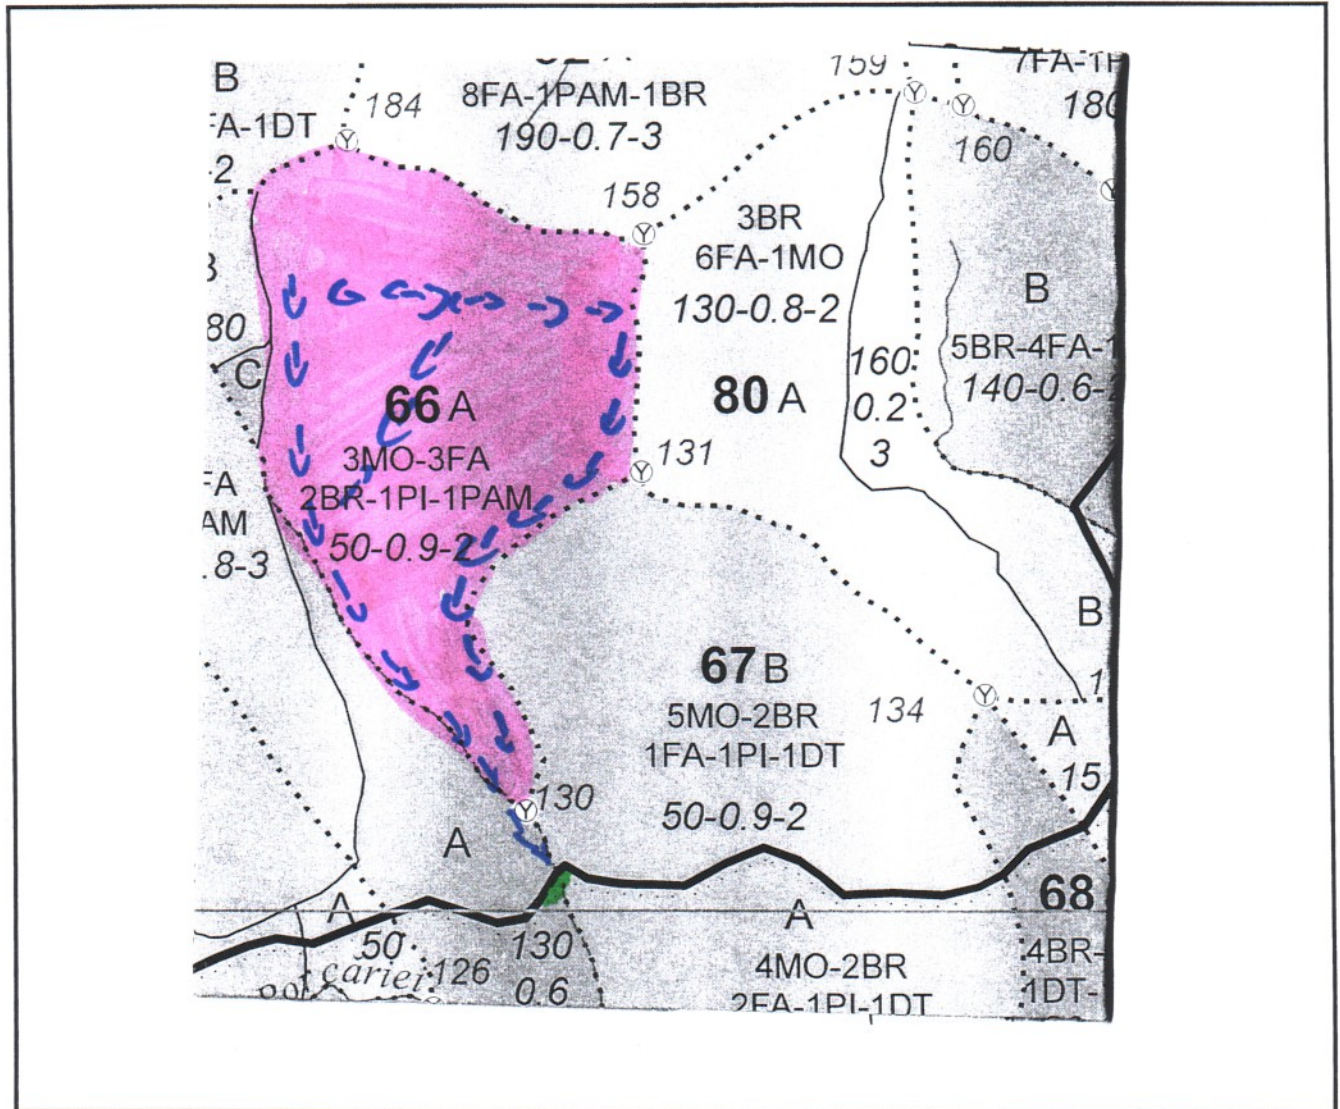

SCHITA PARCHETULUI
 SI A PLATFORMEI PRIMARE

Unitatea de productie
 Unitatea amenajistica

U. Soveja
664

PARTIDA : 155

LEGENDA :

- Suprafata parchet
- Platforma primara
- Drum auto
- Cai scos - apropiat

Coordonate	
Parchet	Platforma primara
46.010188	46.004351
26.605874	26.612223

Delegat marcare

ing. Tutea Liviu

Titular canton

p. Rosca Hicson