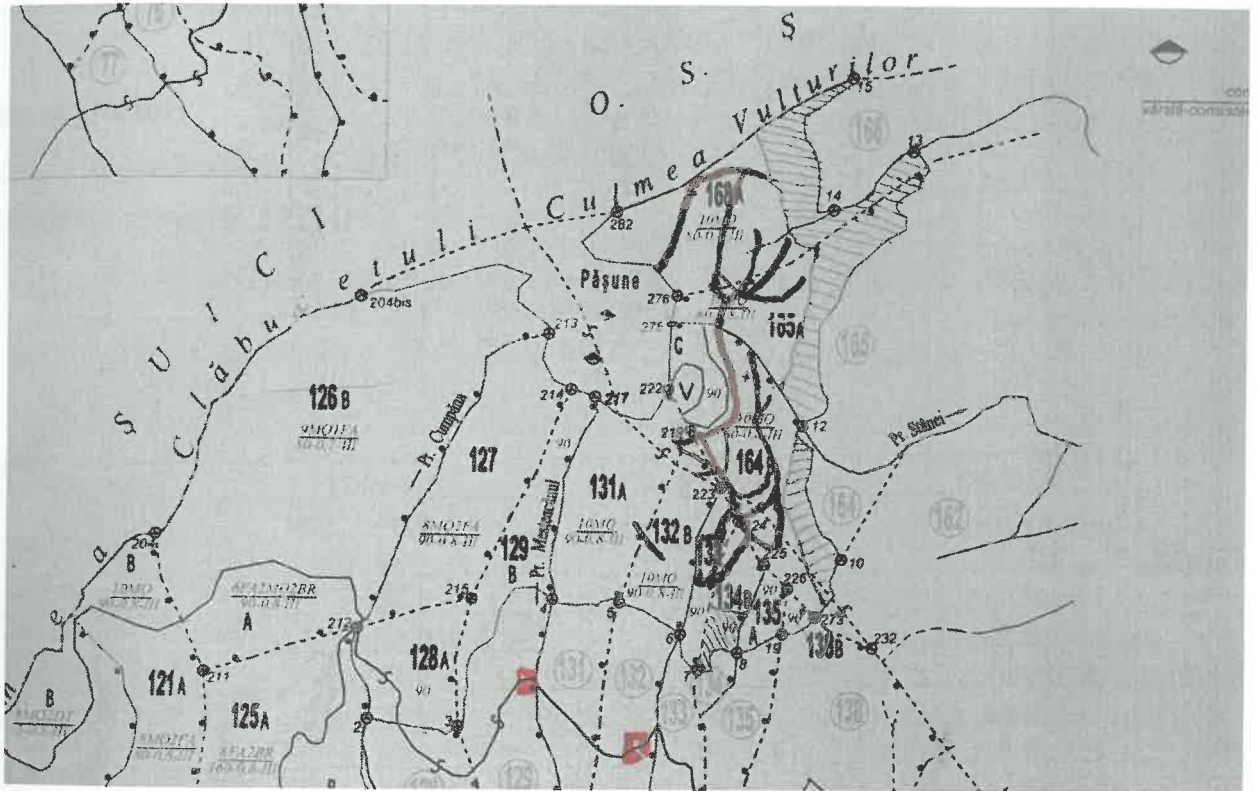

UP I. Vala Doamnei 132B, 133A, 134B, 164B, 164C,
 165A, 168A Lucrare T. Proclusa occidentalis I
 SCHITA PARCHETULUI 6785 Vala Doamnei Ploiesti 2 / 2500180100 830

Legenda :

- | | |
|--|--|
| Platforma primara | Mlastina permanenta |
| Drum de tractor cu eroziune excesiva | Izvor |
| Traseu de scos-apropiat cu tractorul | Arbori morti |
| Adunat cu atelaje | Zona protectie mlastina/izvor, arbori de biodiversitate
(insula de imbatranire) |
| Cuib apartinand unor specii de pasari rapitoare | |
| Zona protectie cuib (accesul interzis in perioada februarie-iunie) | |

Coordonate parchet : 45.466795 / 24.556624

Coordonate platforma primara: 45.458878 / 24.553136

45.460366 / 24.549297

Intocmit,