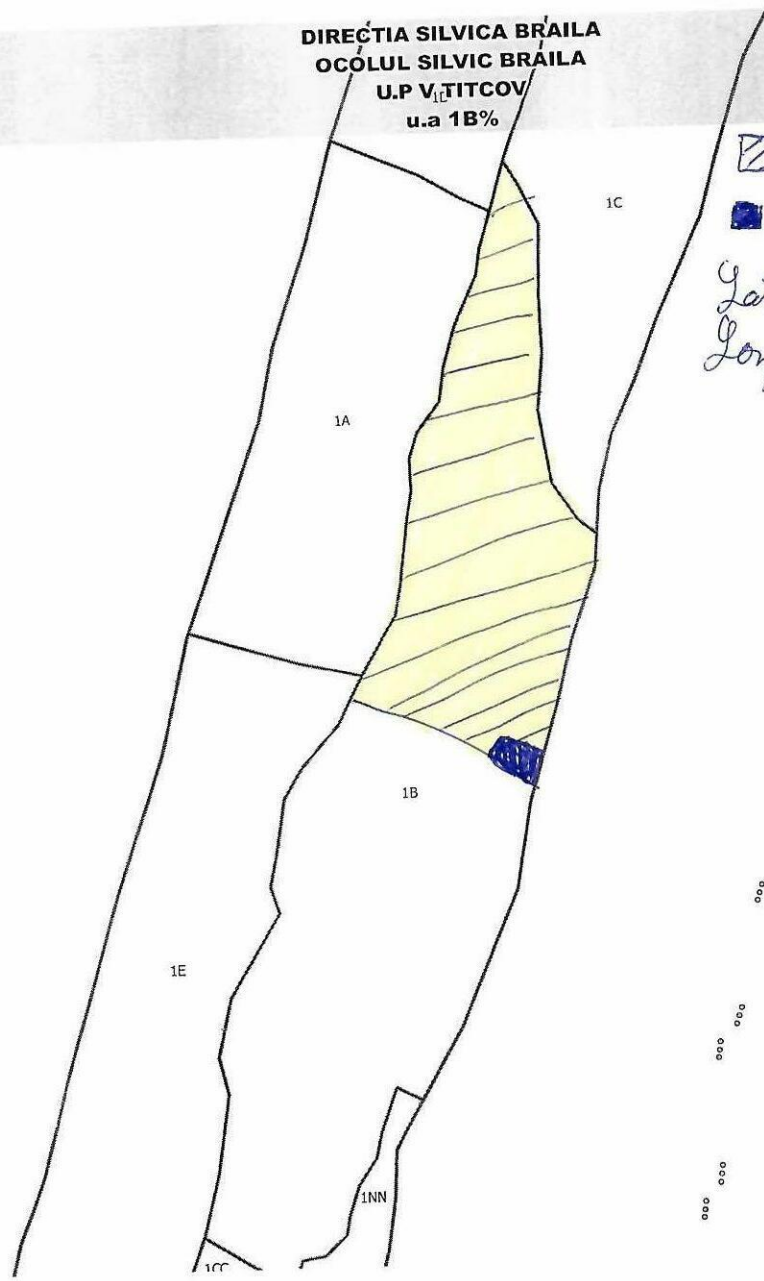

DIRECȚIA SILVICĂ BRAILA
OCOLUL SILVIC BRAILA
U.P. V. TITCOV
u.a. 1B%

-  - Parchet
-  - Platforma primară

Latitudine: 45,021840
Longitudine: 28,728667

Ing. Babeanu Iulian