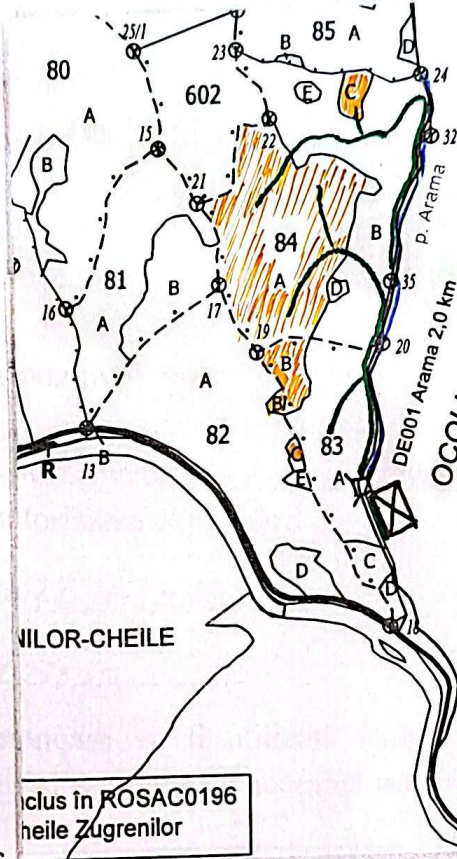

EXEMPLU

SCHIȚA PARCHETULUI

PARTIDA 11005/2500029701240

Denumire parchet ARAMA S.R

UP T. Câmpulung

u.a. S2 B, C S3 B, S4 A, C

LEGENDĂ

Limită de parcelă

Limită și indicativ de subparcelă

Bornă parcelară

Drum autoforestier

Suprafata parchetului

Căi de colectare pt. adunat

Căi de colectare pt. scos-apropiat

Limită de poștașă

Platformă primară

Pârâu

Podet din lemn traversare parau

Coordonate GPS parchet:

47.412272

25.548361

Coordonate GPS platforma primara:

47.408040

25.551437

ÎNTOCMIT,

Nume prenume, data
Crăciun Dumitru
23.04.2025