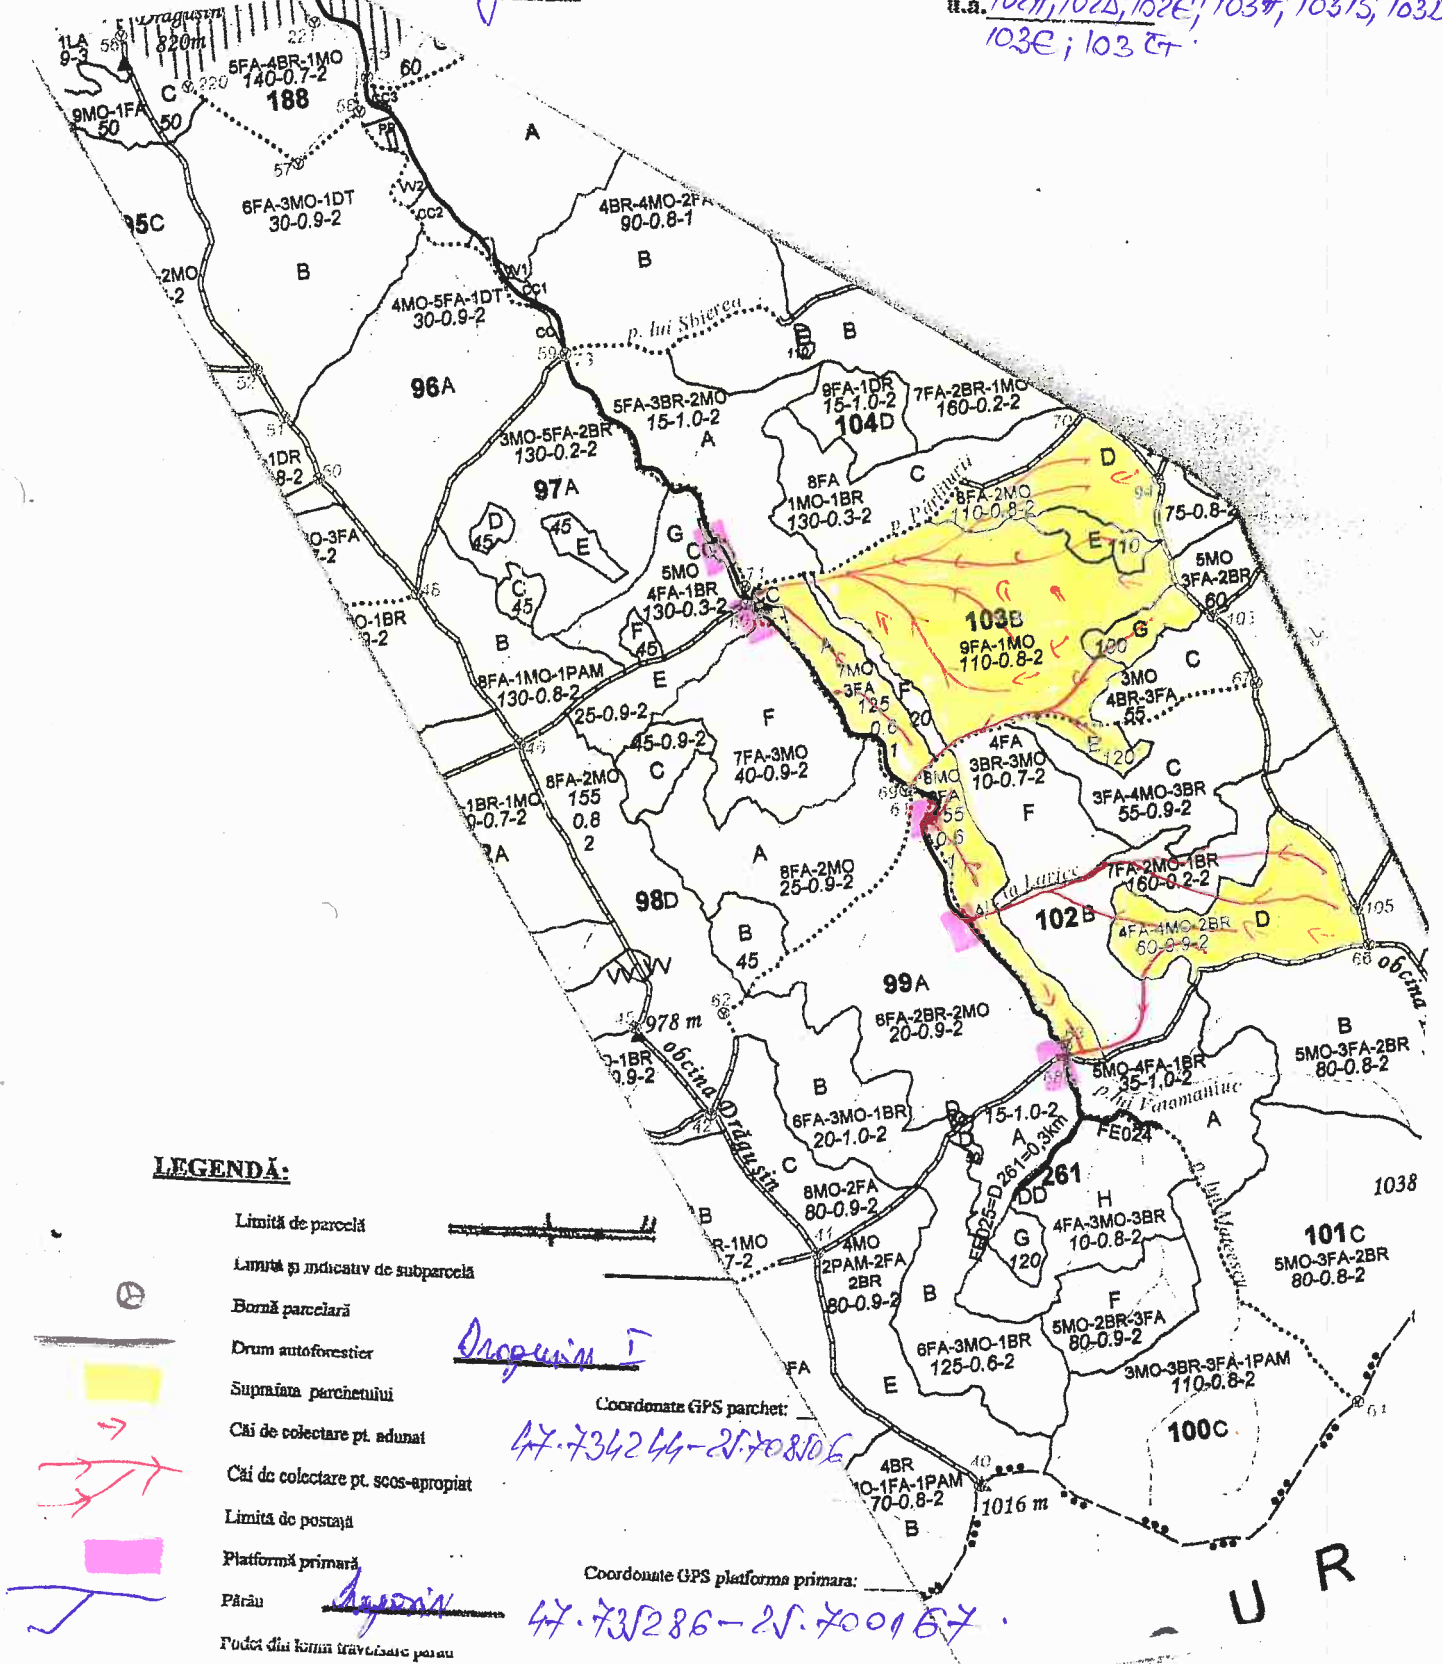

SCHIȚA PARCHETULUI

PARTIDA 620

Denumire parchei Dragușeni

UP 111 Joroc

h.a. 102A; 102B; 102E; 103A; 103B; 103D; 103E; 103F

LEGENDĂ:

- Limită de parcellă
- Limită și indicativ de subparcellă
- Bornă parcelară
- Drum autoforestier
- Suprafața parchetului
- Căi de colectare pt. adunat
- Căi de colectare pt. scos-apropiat
- Limită de poștă
- Platformă primară
- Pârâu
- Podul din kmn traversează parcu

Coordonate GPS parchet:

47.734244-25.708806

Coordonate GPS platforma primară:

47.73286-25.700167

INTOCMIT DATA 16.04.2024

Iy. Schmidt