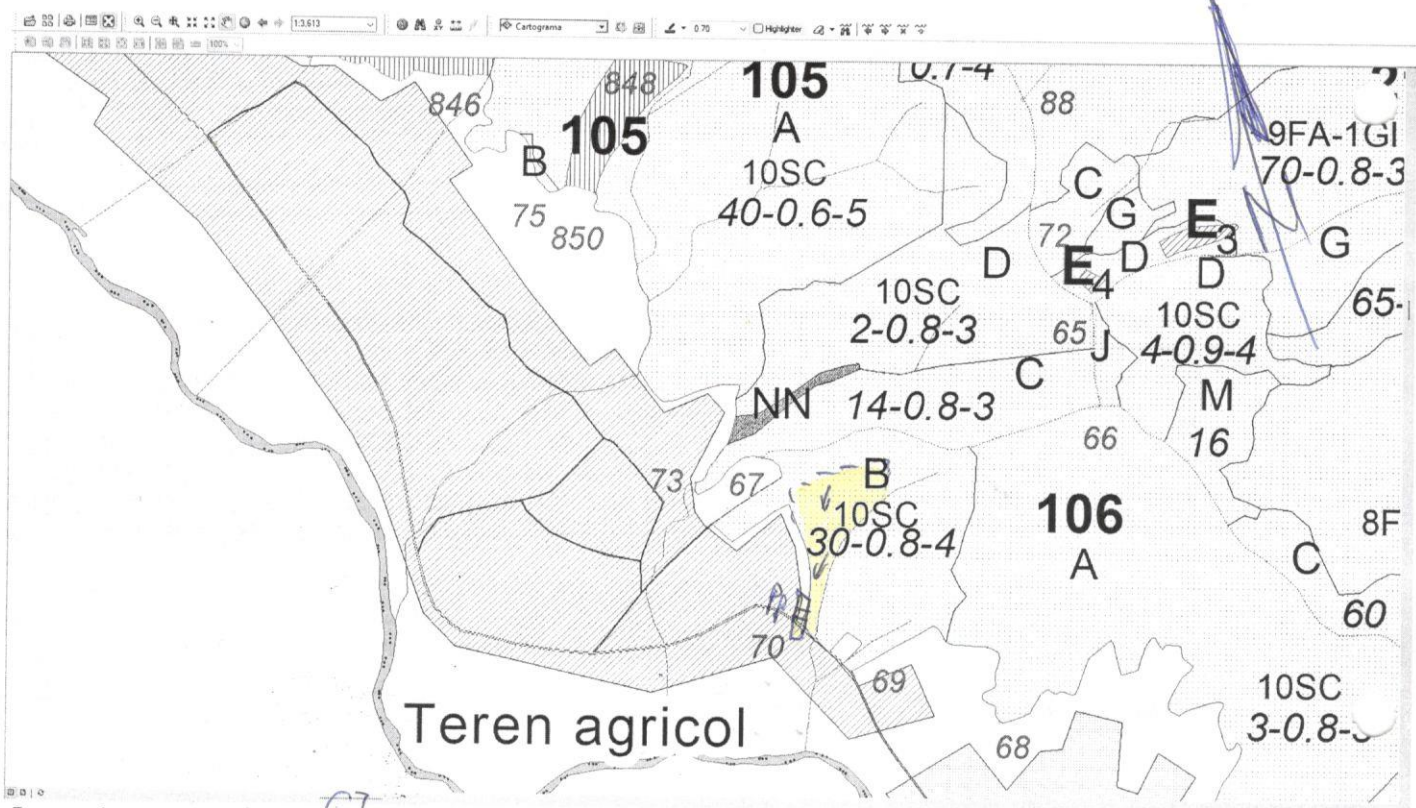

REGIA NAȚIONALĂ A PĂDURILOR – ROMSILVA
DIRECȚIA SILVICĂ MEHEDINȚI
OCOLUL SILVIC CORCOVA

sat Croica, com. Corcova

ONRC: J40/450/1991; CUI: 1590120

telefon / fax: +40 252/216.573

e-mail: corcova@drobeta.rosilva.ro; web: www.drobeta.rosilva.ro

Contează pentru viitor!

SCHIȚA PARCHETULUI
PARTIDA 621/ 2300188004800

UP	Ua	Volum mc	Felul tăierii/ nat.produsului	Supf ha	Acces m	Coordonate geografice parchet		Coordonate geografice Platforma P	
						Lat N	Long E	Lat N	Long E
III Floresti	106B	152.04	T Conservare	1.5	0-250	44.768804	22.856023	44.767612	22.855472