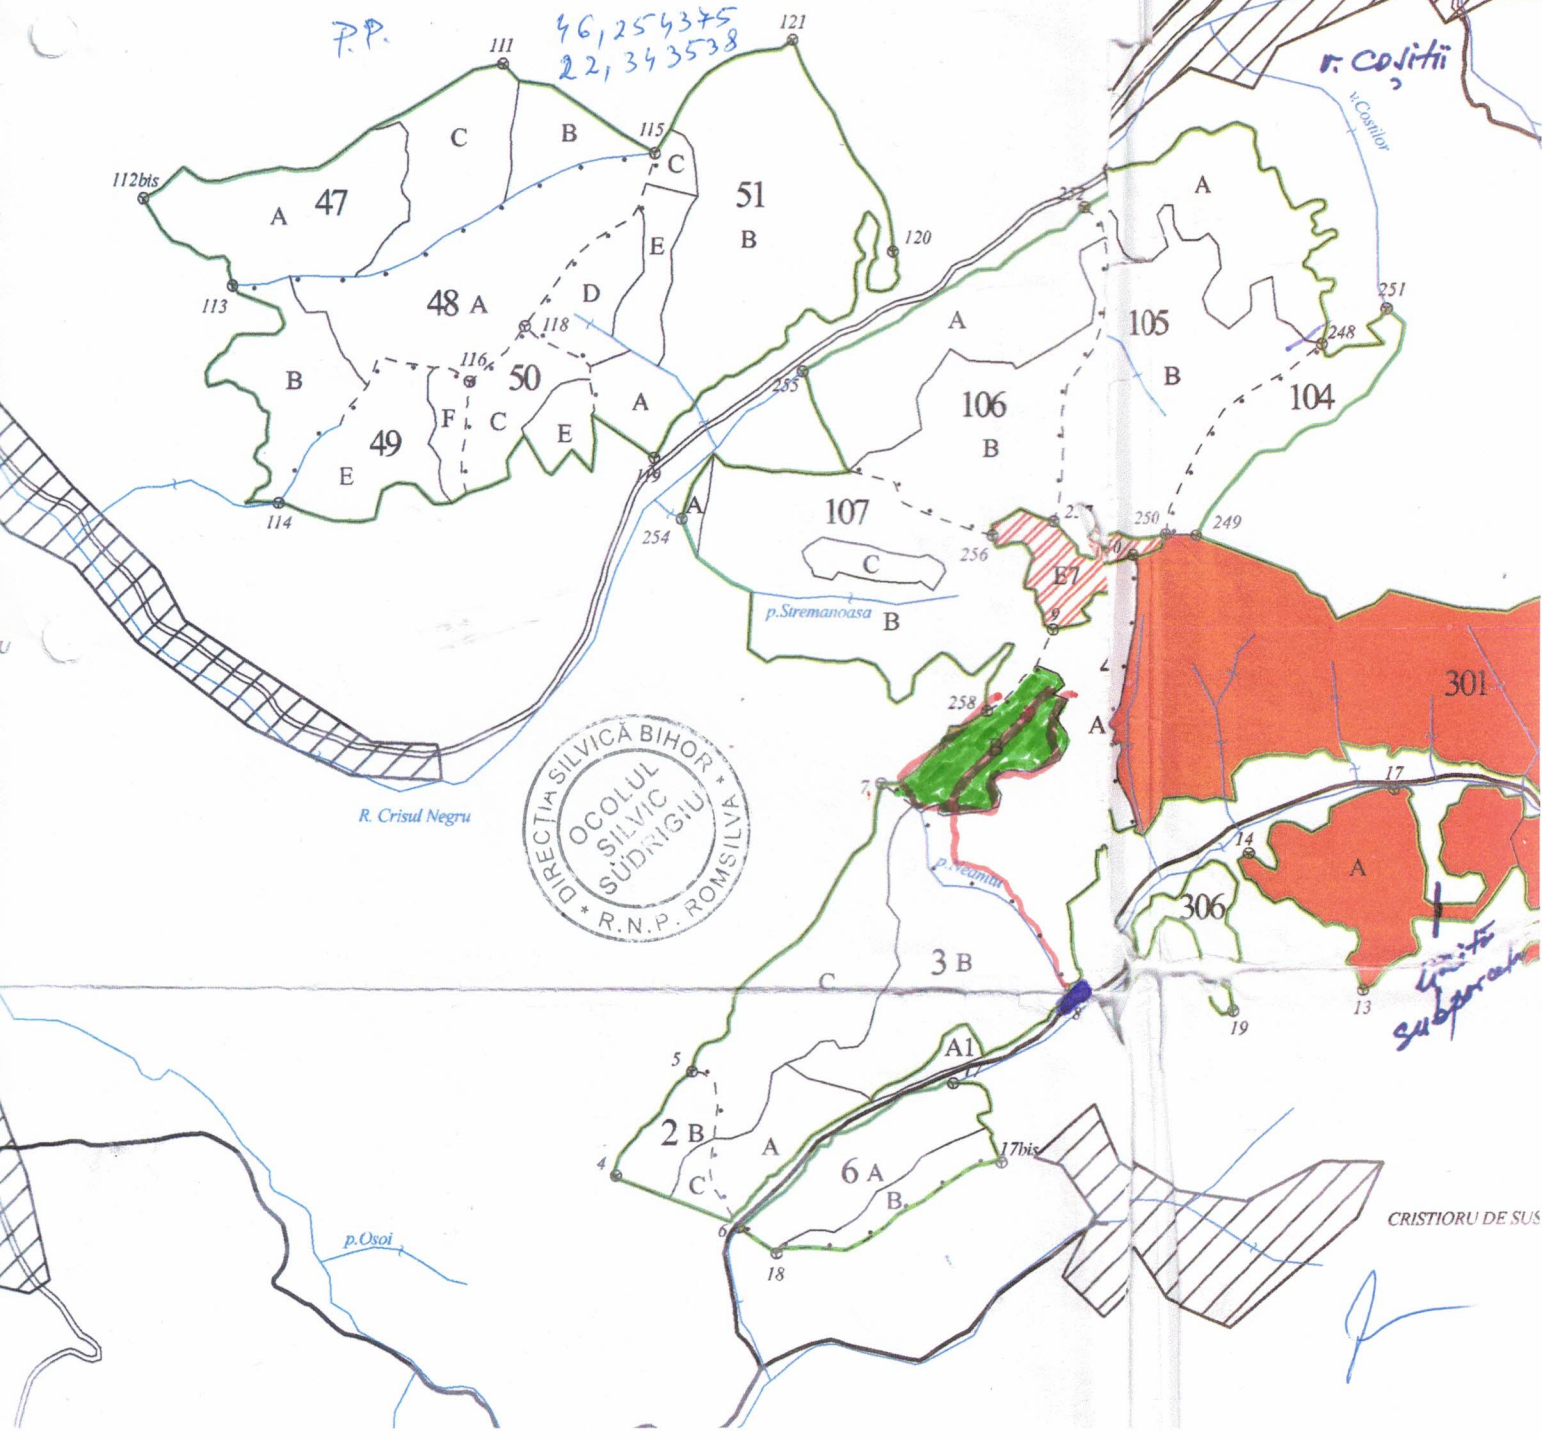

- Suprafață parchet
- Drum scos apropiat (existent)
- Platformă primară

Coordonate parchet
 TR. Saliste 46,258037
 P.P. 22,342185
 46,254375
 22,343538

Unitate subparclet

CRISTIURU DE SUS