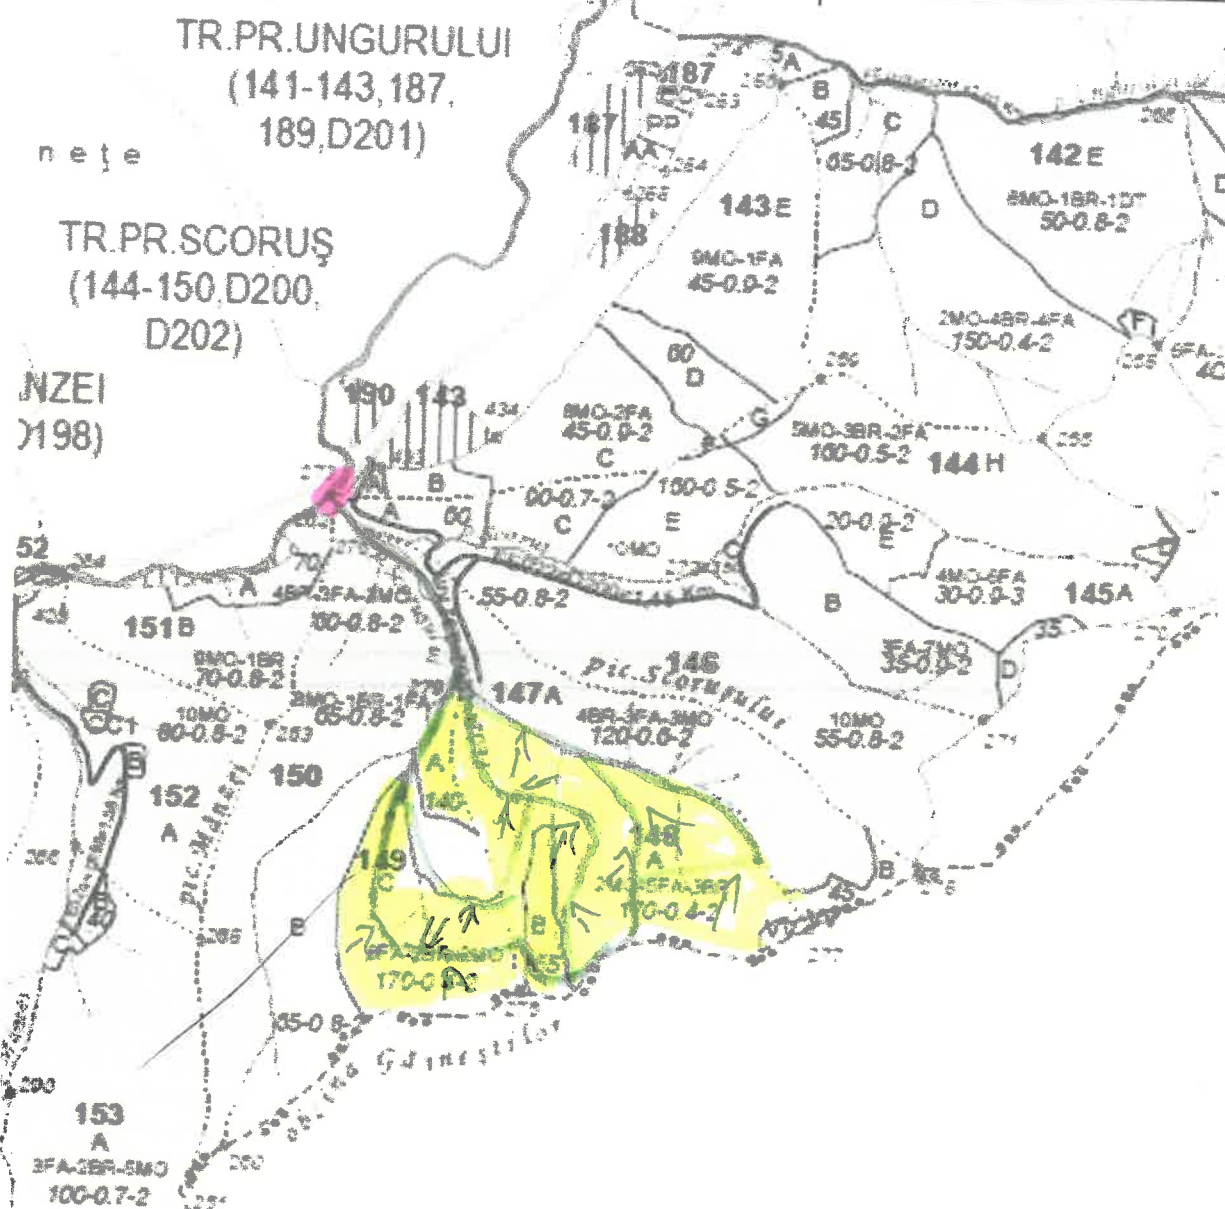

SCHIȚA PARCHETULUI

PARTIDA	SUMAL	UP	ua
523	240002030	10 SAGAȘA	148A, 148B, 149A, 149C
Distanța de scos-apropiat		50m-1000	
Coordonate geografice			
Parchet		Platforma primara	
Latitudine	Longitudine	Latitudine	Longitudine
47. 215 346	25. 866 722	47 223 303	25 870 769

LEGENDĂ:

- Drum autoforestier
- Drum de tractor existent
- Drum de tractor propus
- Pârâu
- Limită parcelă
- Limită de subparcelă
- Direcția de doborâre a arborilor
- Direcția de colectare a arborilor
- Platforma primară
- Parcare autovehicule
- Pichet de incendiu
- Loc de odihnă și pentru fumat
- Teren cu fenomene de înmlăștinare
- Porțiuni cu fenomene de alunecare
- Delimitare parchet
- Porțiuni cu pantă mare
- Porțiuni cu rocă la suprafață