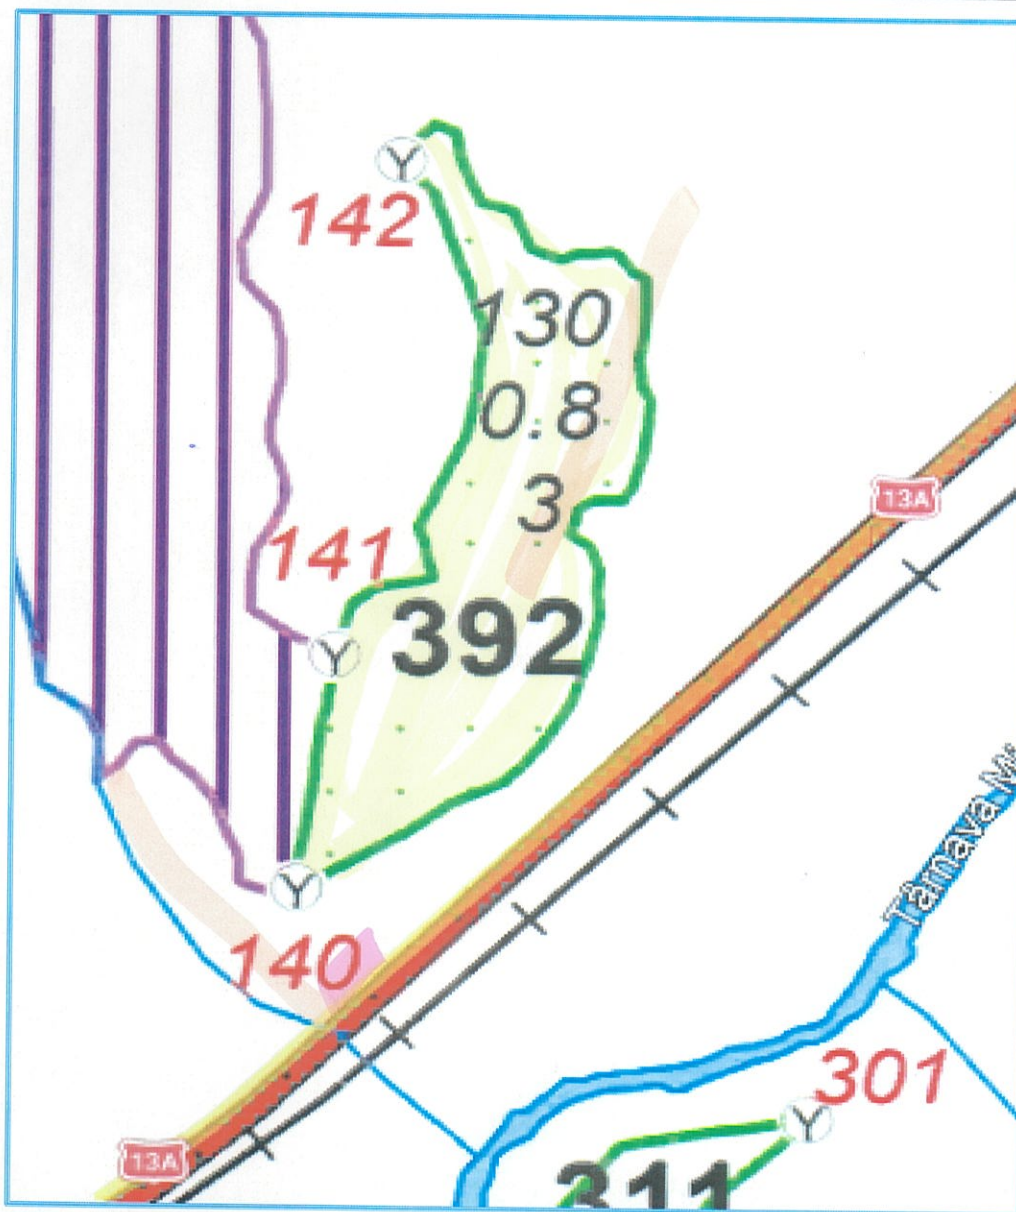

Schita partizii

Număr A.P.V. FOND	Număr A.P.V. SUMAL	U.P.	u.a.	Coordonate geografice punct parchet		Coordonate geografice punct platformă primară	
				Latitudine	Longitudine	Latitudine	Longitudine
298	2600158/00210	3	392	46.552315	24.991229	46.550334	24.991223

-  - Suprafata parchetului
-  - Cai de acces existente
-  - Platforma primara
-  - Distanța de scos apropiat

Întocmit: