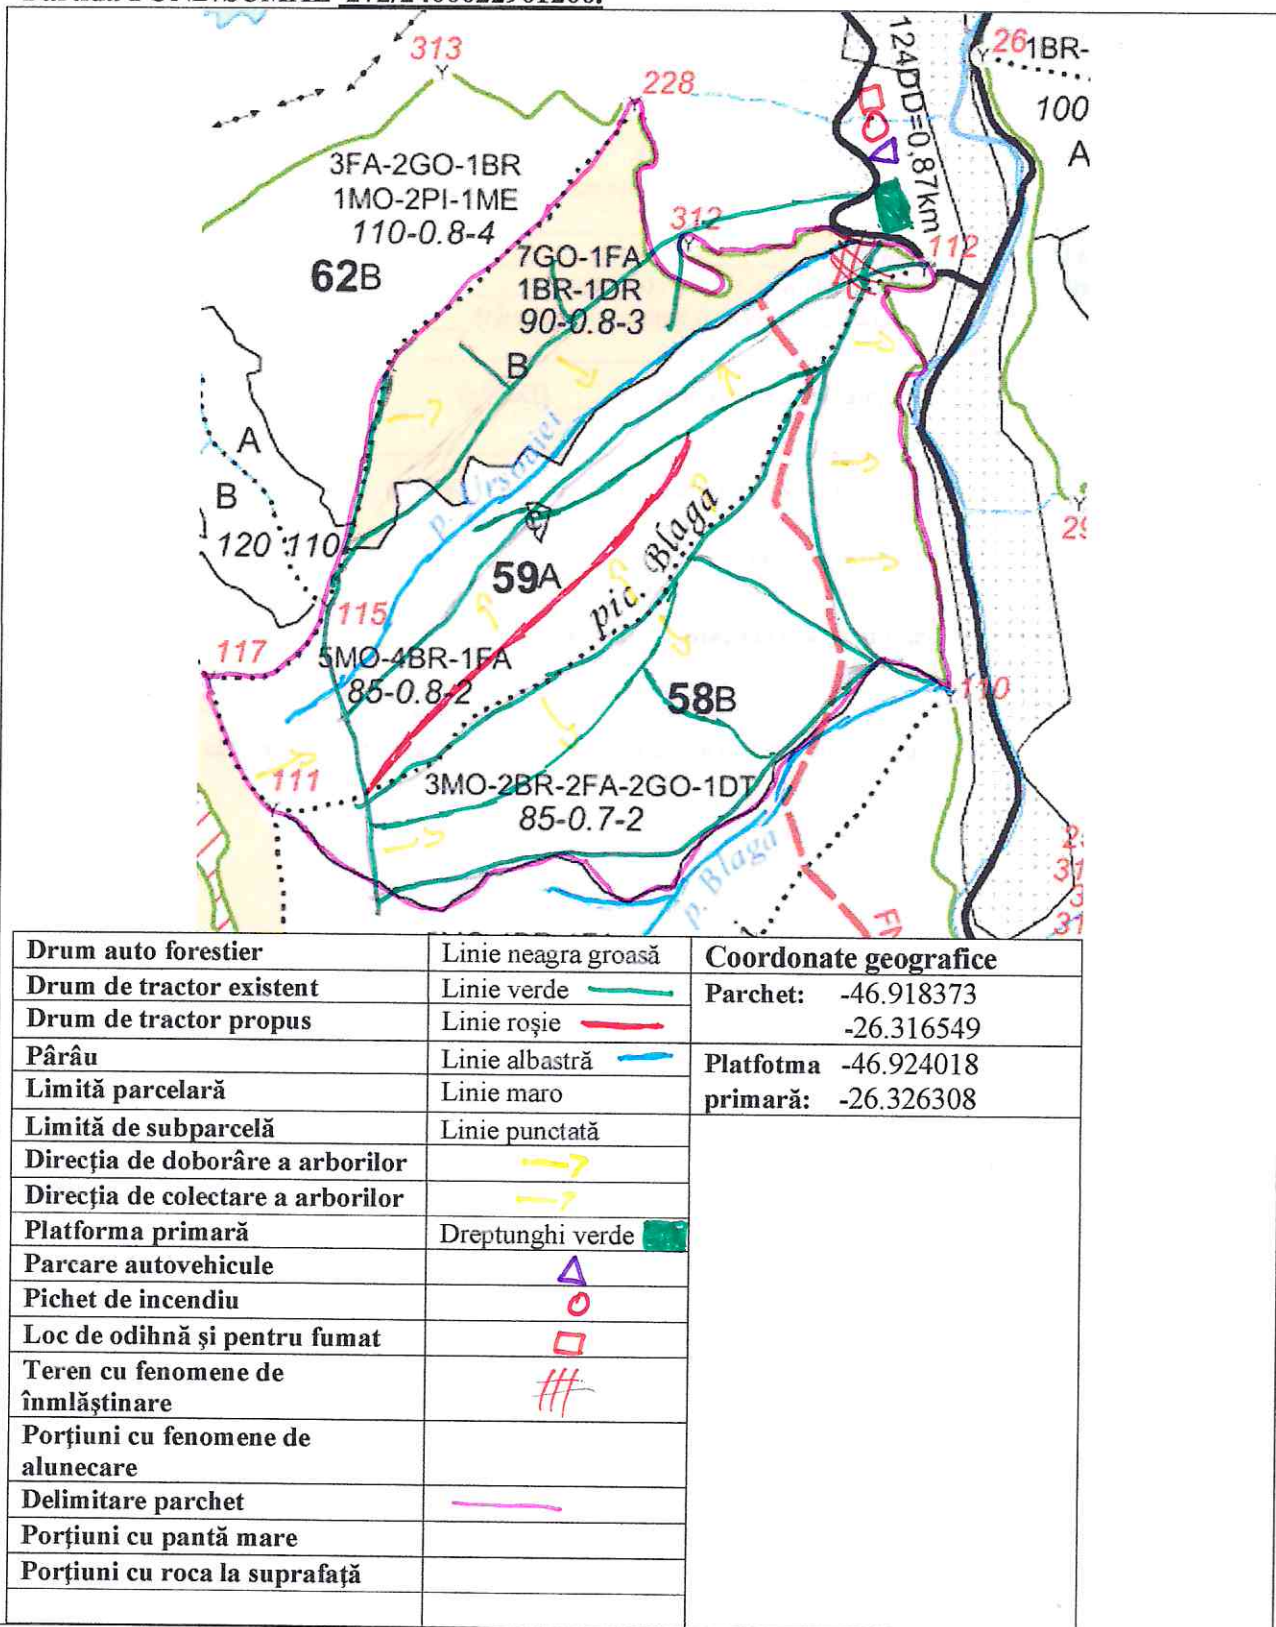

SCHIȚA PARCHETULUI ȘI A PLATFORMEI PRIMARE

U.P. I Agârcia Doamna u.a 58B, 59A, 59B;  
Partida FOND/SUMAL 272/2400022901200.

Delegaț marcare  
ing. *Diacanu Karavan Alexandru*  
*[Signature]*

Pădurar  
*[Signature]*