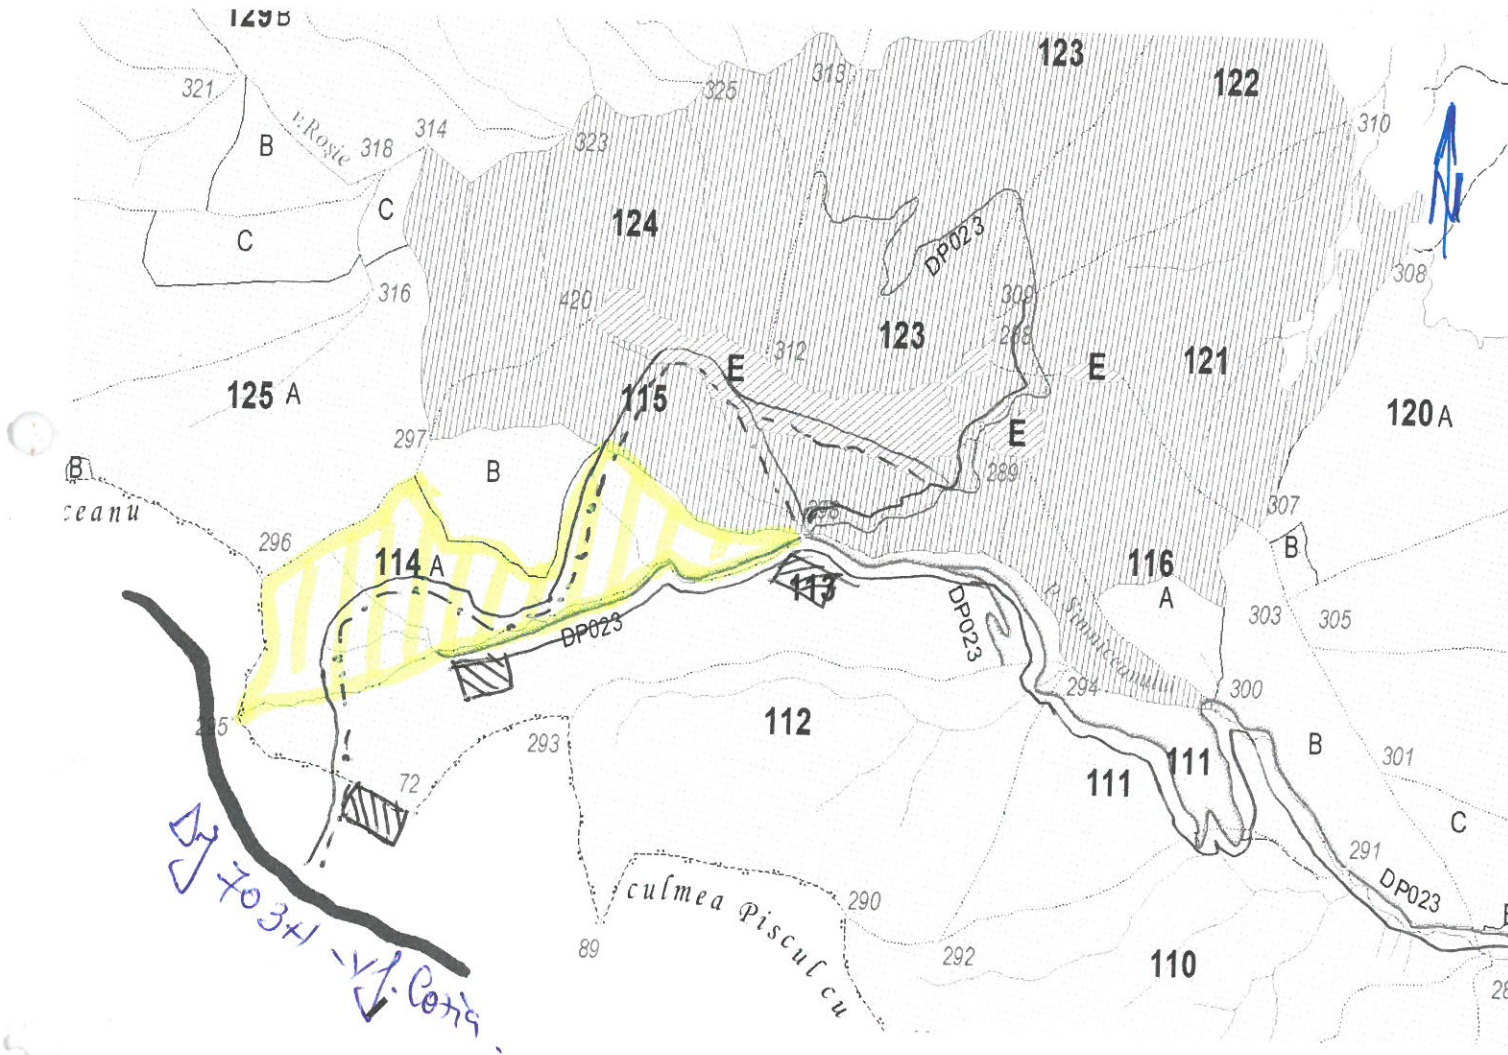

Schita
 cu amplasarea partizii nr. 90 Simniceanu /SUMAL 2300152002870

Legenda :

	Supraf parchet		D.A.F.		Drum tractor		Platforma primara	MI,...	Lemn mort
--	----------------	--	--------	--	--------------	--	-------------------	--------	-----------

Scos-apropiat ≥ 1500 m ; Transport pe DAF 5,1 Km ; Panta 33°
arbori de limita pe care s-a aplicat marca patrata

Coordonate geografice

	u.a.	Latitudine	Longitudine
Parchet	114A	45,328835	24,377454
Platforma	113	45,327500	24,377044

205010046 Cozia
 205 PA-0025 Cozia Parizii
 Vanth...

Parchetul se situeaza/nu se situeaza in cadrul unei aii naturale protejate P. H. Cozia
 Caile de colectare trec/nu trec prin proprietati particulare Prin sup Obstea Furdaj - P. Ineana