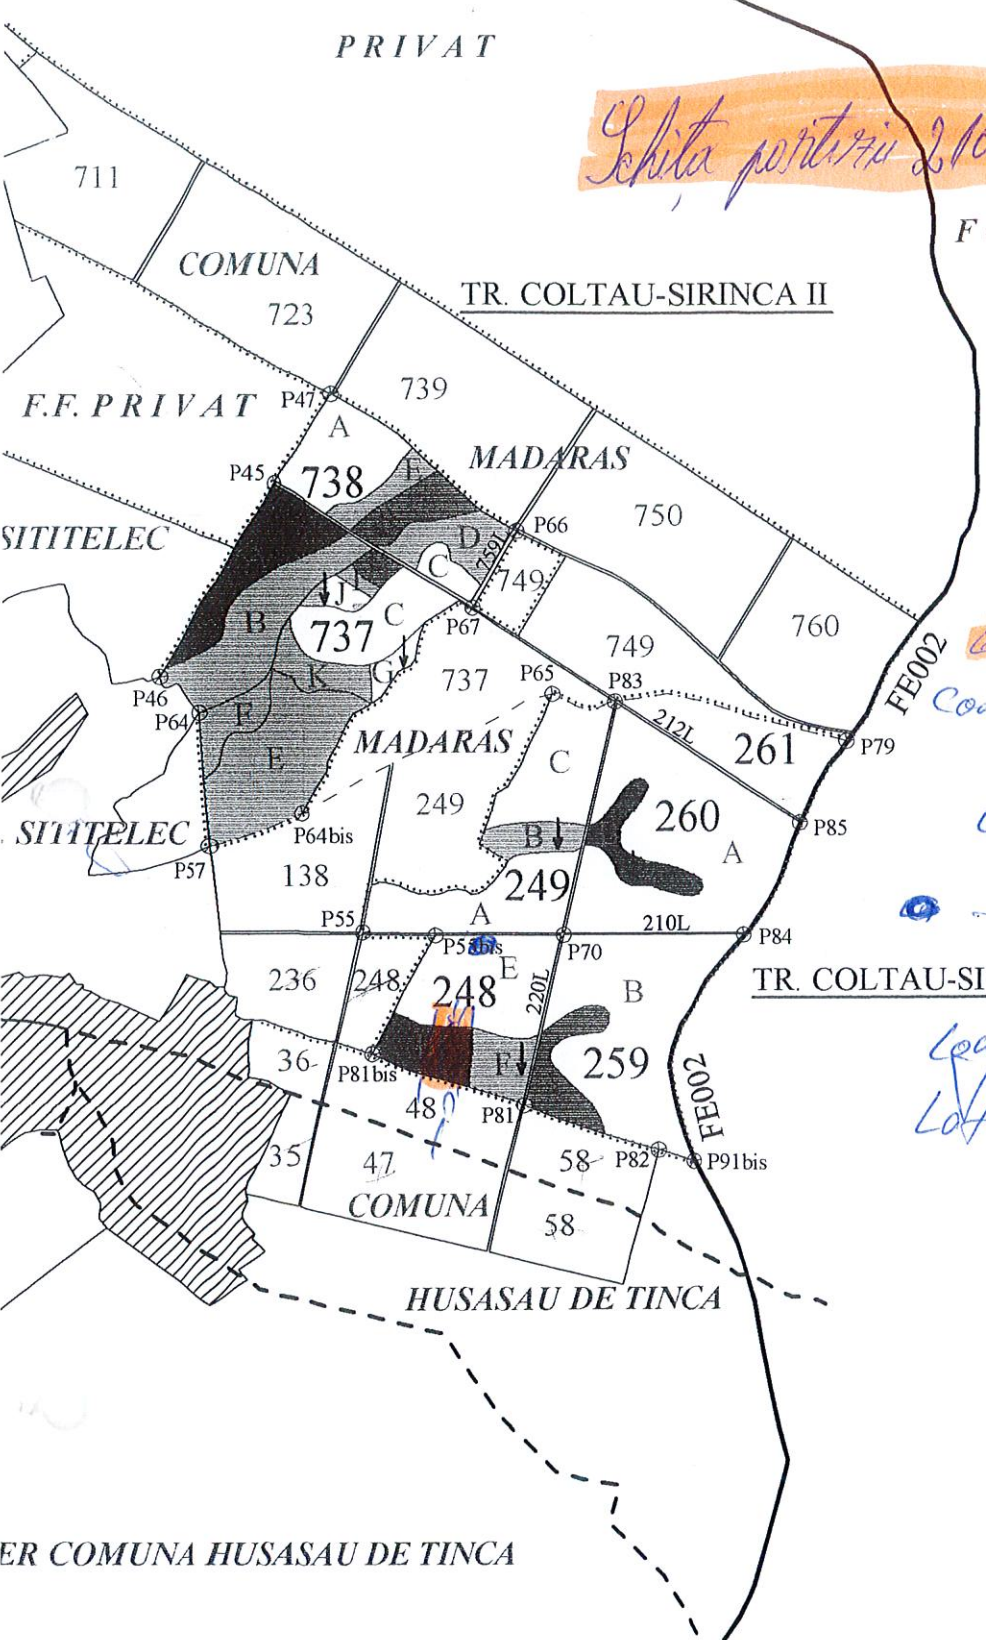

PRIVAT

*Harta portiviu 21088*

FOND FORESTIER

PRIVAT

*Legendă*

*supraf. parțel  
Coordonate:  
Long: 46.876642  
Lat: 21.921205*

*supraf. P.P.*

*Long: 46.874499  
Lat: 21.920492*

FOND FORESTIER COMUNA HUSASAU DE TINCA

ER COMUNA HUSASAU DE TINCA

S.C. OMNI S.R.L. - TIMISOARA adresa Str. Dunarea, nr.16, corp A, parter Tel. / Fax. 0256/475959; 0744798597		Beneficiar: CEFA Judetul: BIHOR		Faza studiu
Proiectat	S.C. OMNI S.R.L.	Scara 1:20000	U.P. I CEFA Suprafata U.P. : 399,6 ha. Harta Lucrarilor	Plansa
Desenat	ing. C. Buzatu			
Colorat	ing. C. Buzatu	Data iul.2014		Ex.
Sef proiect	ing. C. Buzatu			
Avizat C.T.A.P	ing. V. Buzea			