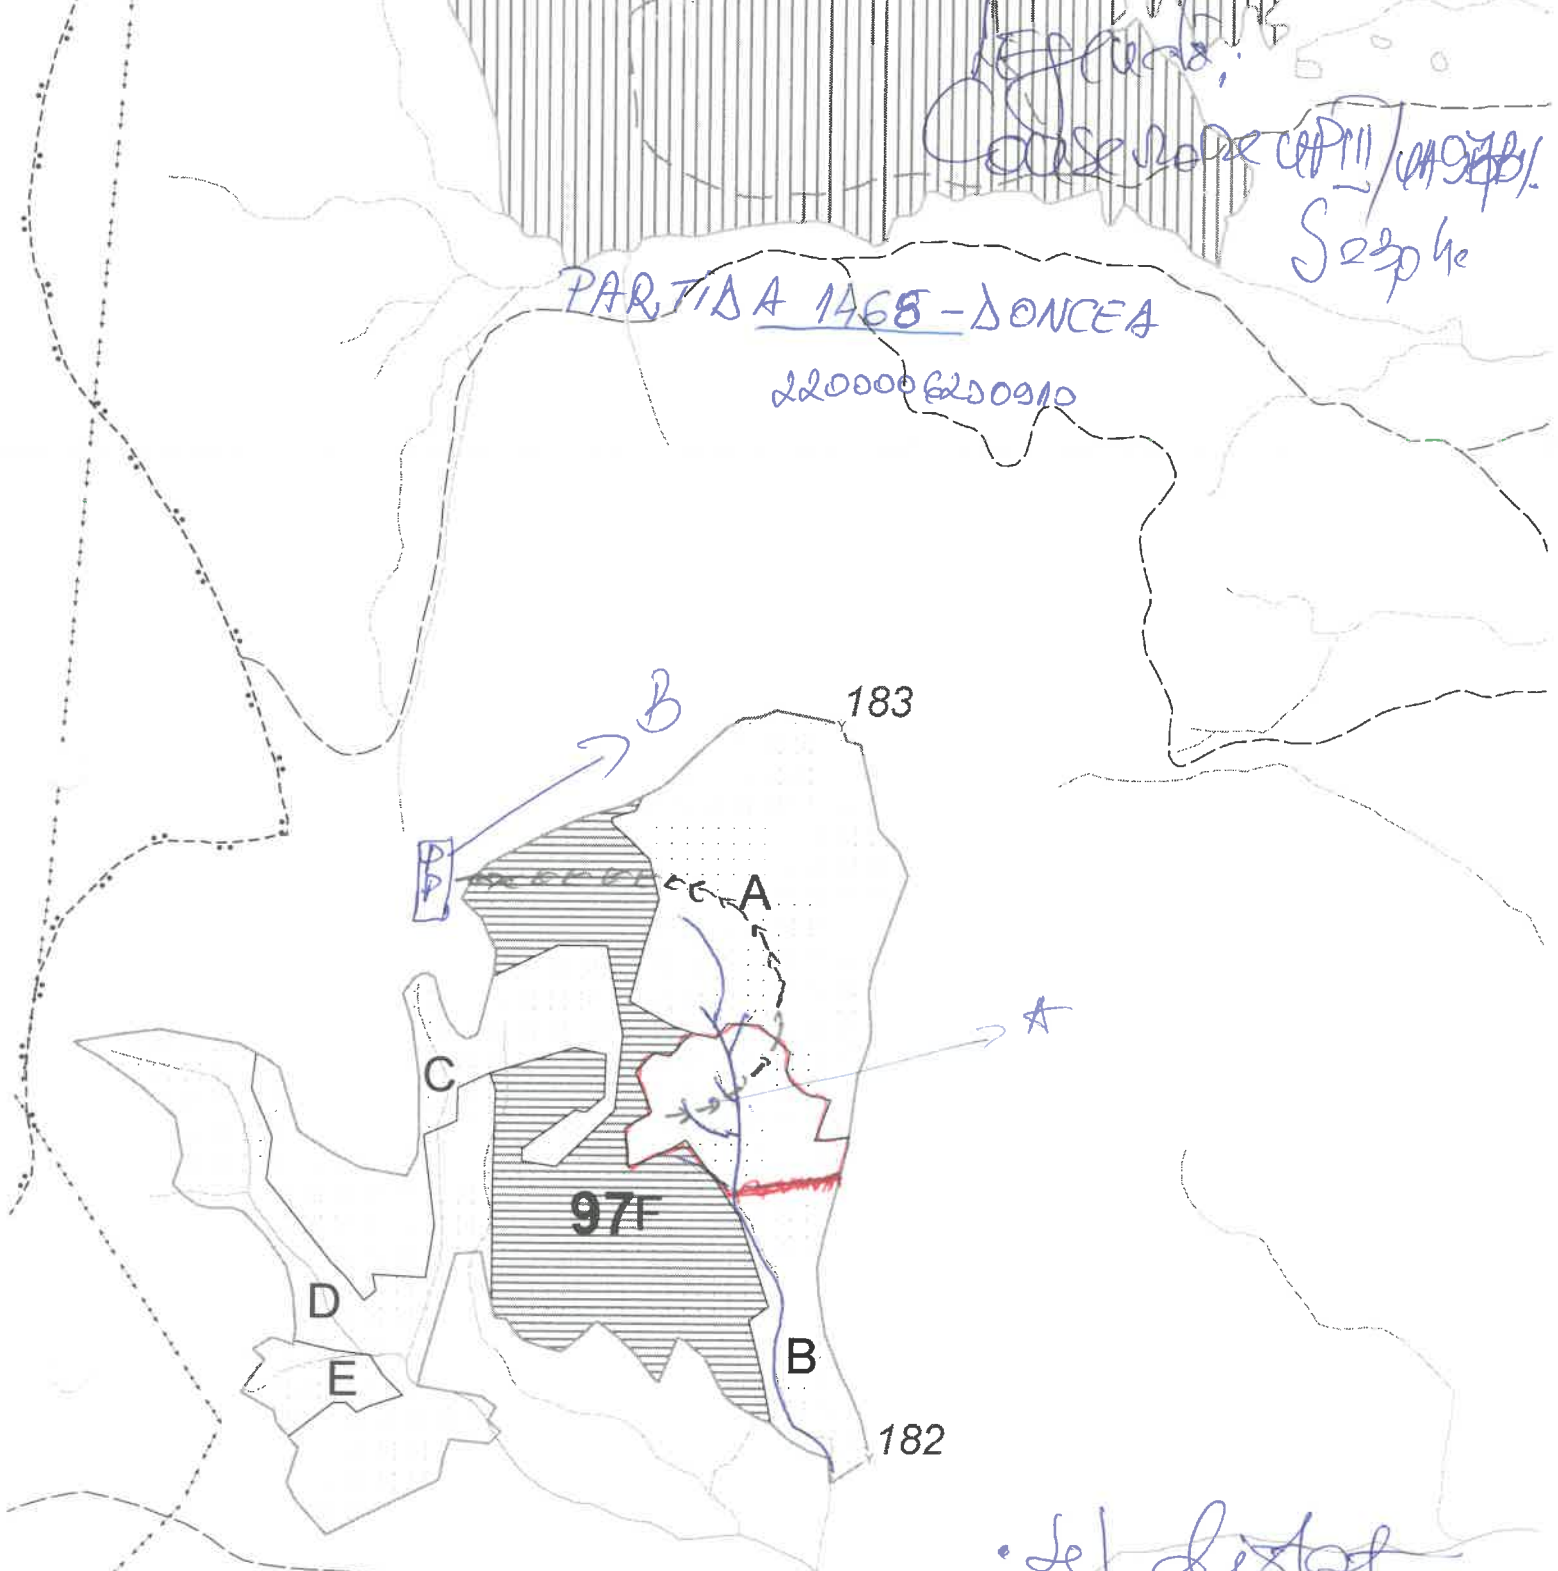

Legend:
 Cause road (P11) (A97B)
 Seep

PARTIA 1468 - DONCEA

2200006250910

Legend:

- seapole de APV.
- delimitare de proprietate (CPS-6).
- strada.
- drum tractor (caz. propriat).
- receptie

• def. distal
 E. fac. - reafz
 opturar. - OK

A) 46.504905 - 26.50903

- B) 46.507214 - 26.496831.