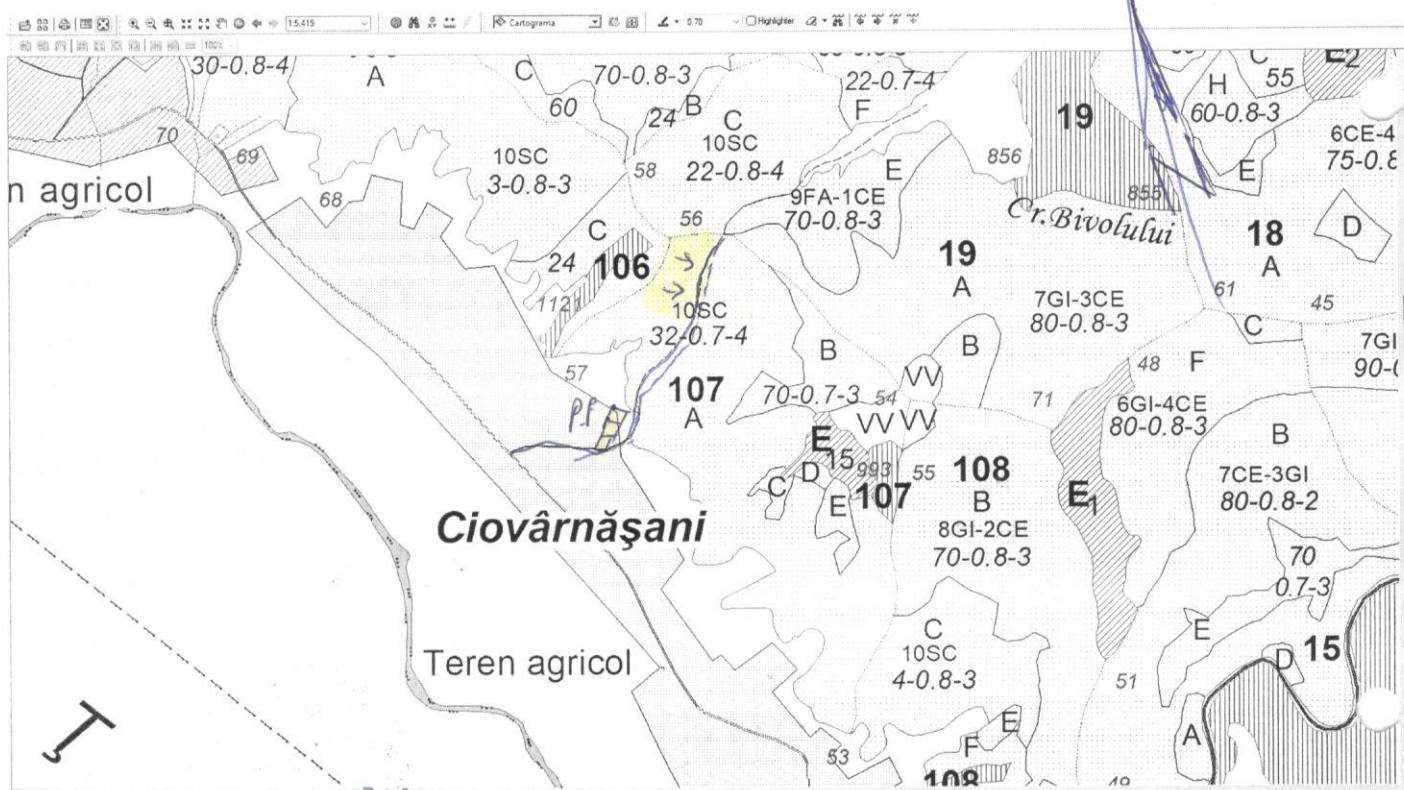

Contează pentru viitor!

REGIA NAȚIONALĂ A PĂDURILOR – ROMSILVA

DIRECȚIA SILVICĂ MEHEDINȚI

OCOLUL SILVIC CORCOVA

sat Croica, com. Corcova

ONRC: J40/450/1991; CUI: 1590120

telefon / fax: +40 252/216.573

e-mail: corcova@drobeta.rosilva.ro; web: www.drobeta.rosilva.ro

SCHIȚA PARCHETULUI

PARTIDA 641/ 2300188004780

| UP | Ua | Volum mc | Felul tăierii/ nat.produsului | Supf ha | Acces m | Coordonate geografice parchet | | Coordonate geografice Platforma P | |
|-----------------|------|----------|----------------------------------|---------|---------|----------------------------------|-----------|--------------------------------------|-----------|
| | | | | | | Lat N | Long E | Lat N | Long E |
| III Floresti | 107A | 158.52 | T Conservare | 1.5 | 0-250 | 44.765724 | 22.868034 | 44.762982 | 22.866553 |