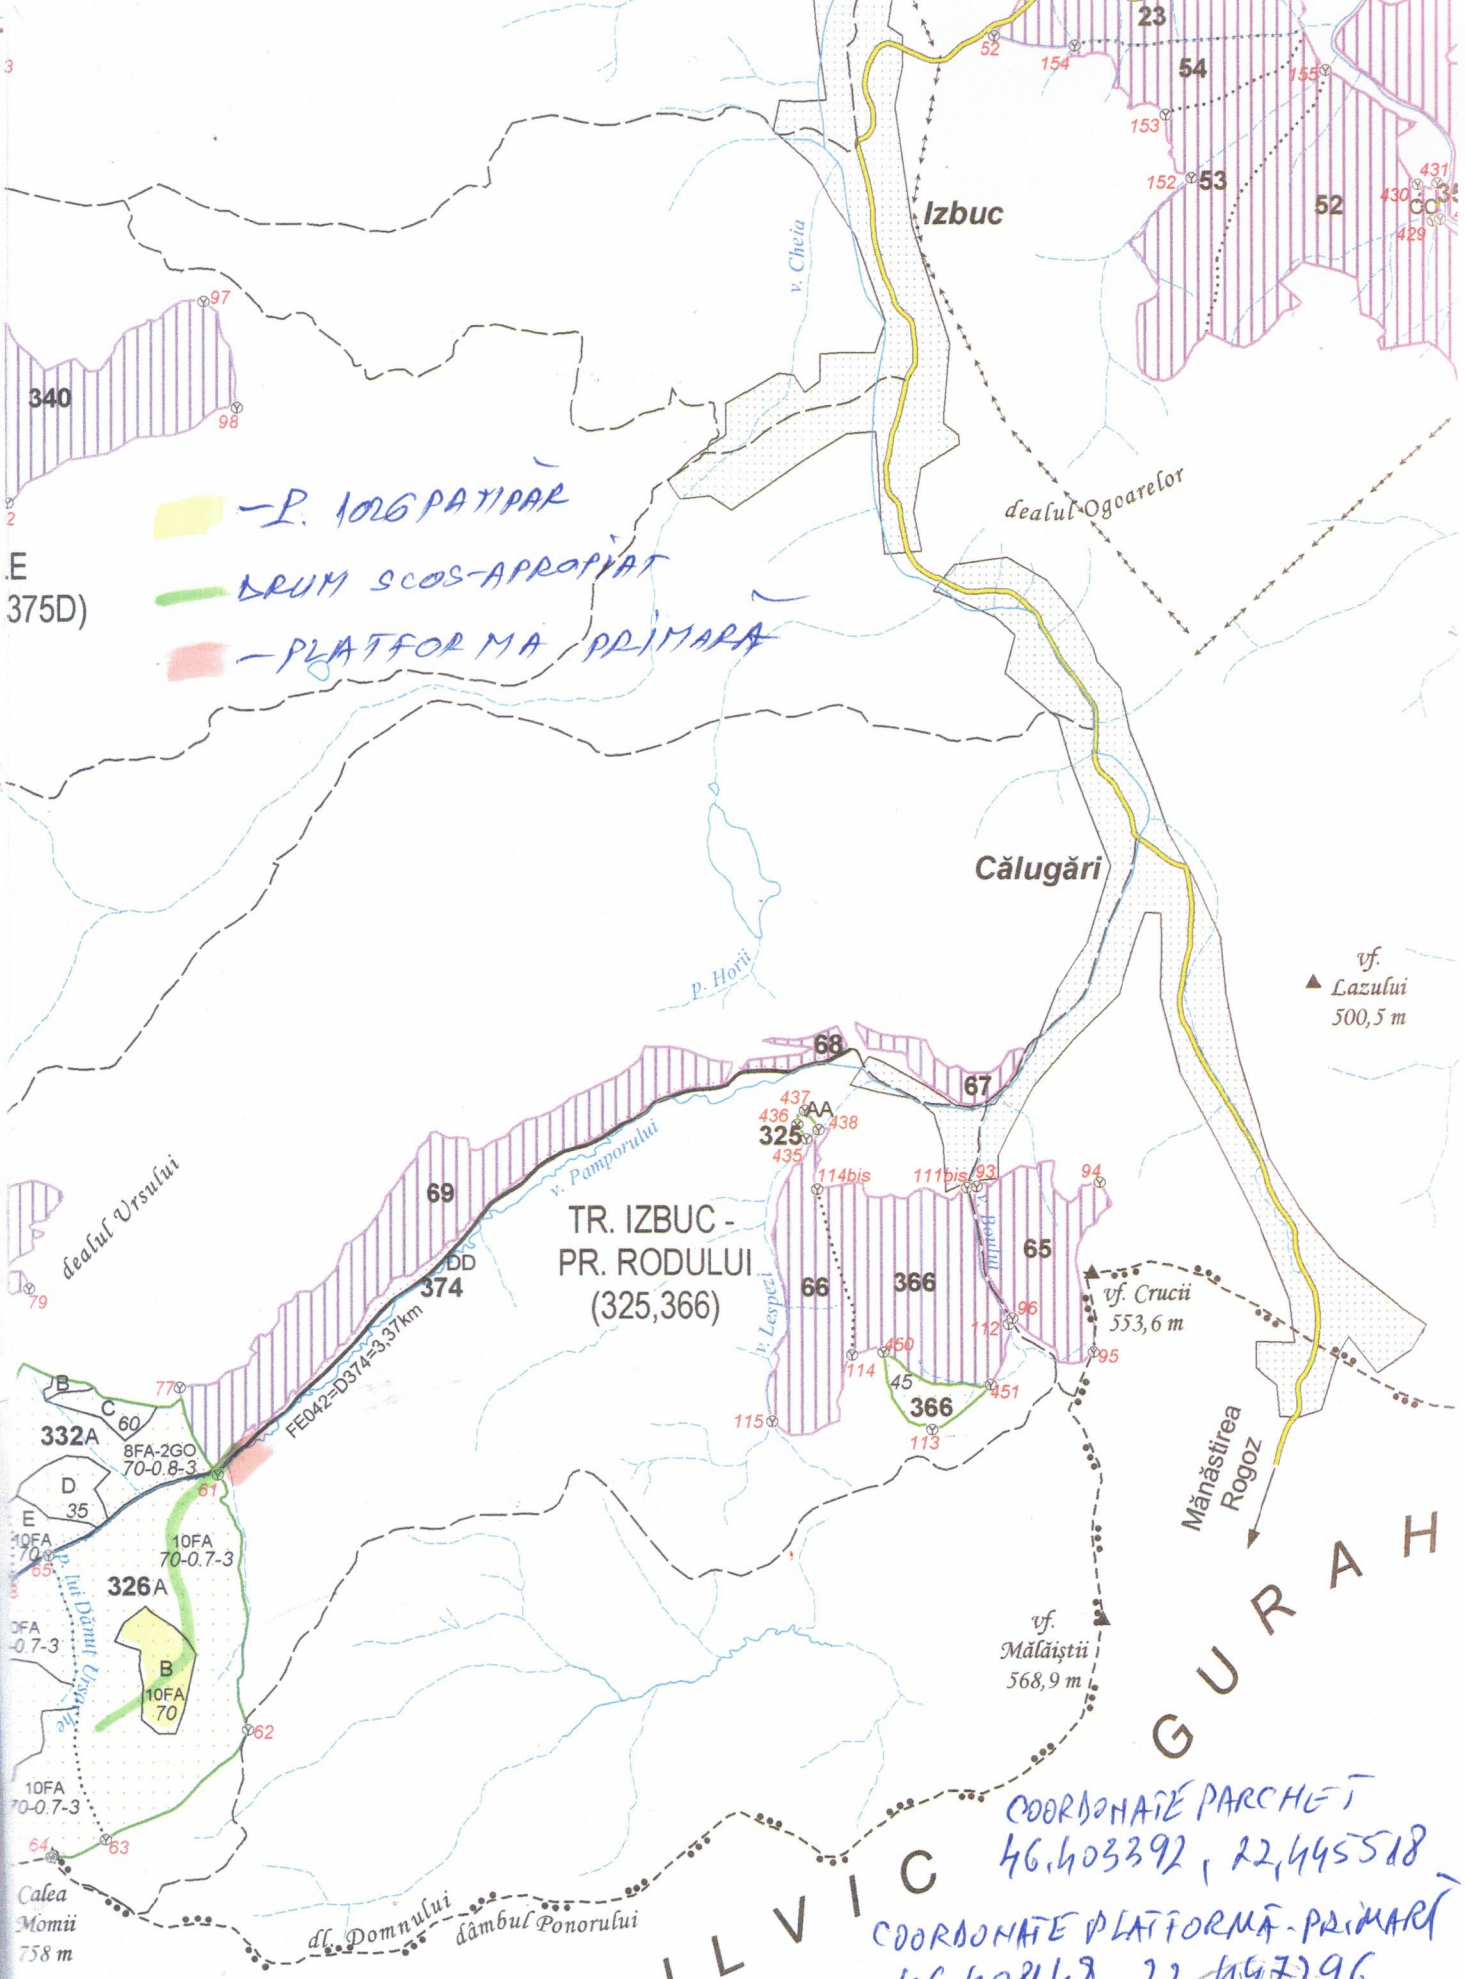

E
375D)

- P. LOG PATIPAR
 DRUM SCOS-APROPRIAT
 - PLATFORMA PRIMARA

TR. IZBUC -
PR. RODULUI
(325,366)

332A
 8FA-2GO
 70-0.8-3
 326A
 10FA
 70-0.7-3
 B
 10FA
 70

OLUL

SILVIC

COORDONATE PARCHEI
 HG.403392, 22,445518
 COORDONATE PLATFORMA-PRIMARA
 HG.408148, 22,447296