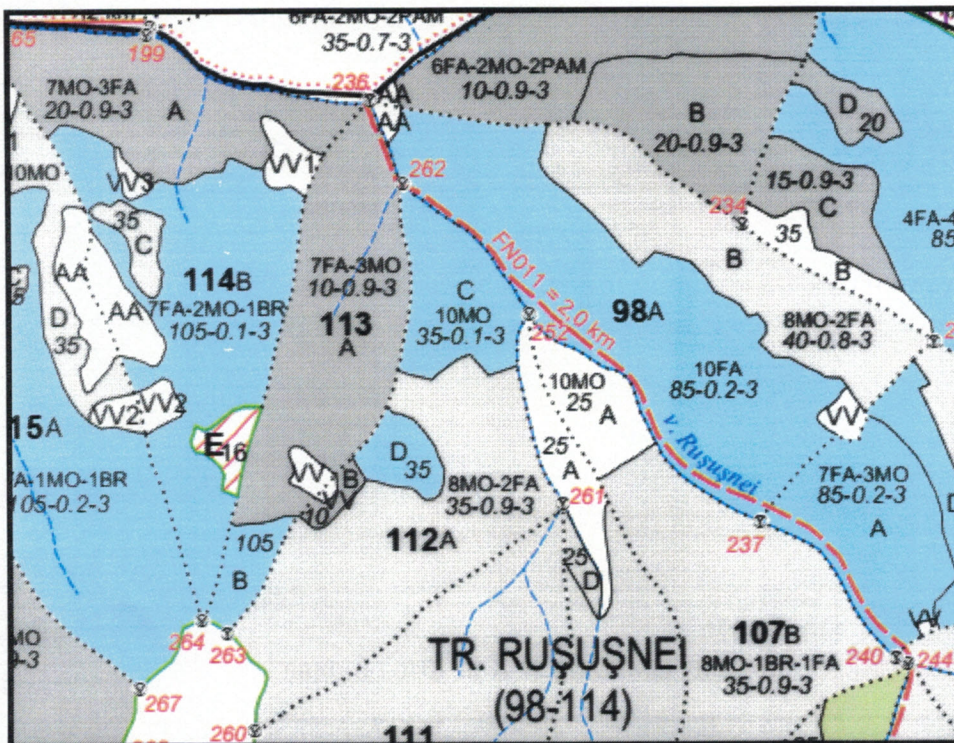

DIRECTIA SILVICA MARAMURES
 OCOLUL SILVIC POIENI

SCHITA PARCHETULUI SI A PLATFORMEI PRIMARE

Partida	Natura produs	up	ua	Coordonate parchet		Coordonate rampa	
				long	lat	long	lat
629/2100144001650	PR-R	VI POIENI	112C	24.503130	47.790100	24.500180	47.793650
Limita de parcela						
Limita si indicative de subparcela :A,B,C...				_____			
SUPRAFATA PARCHET				_____			
PLATFORMA PRIMARA				_____			
DRUM AUTO FORESTIER				_____			
PARAU				_____			
BORNA PARCELARA				262,252,263			