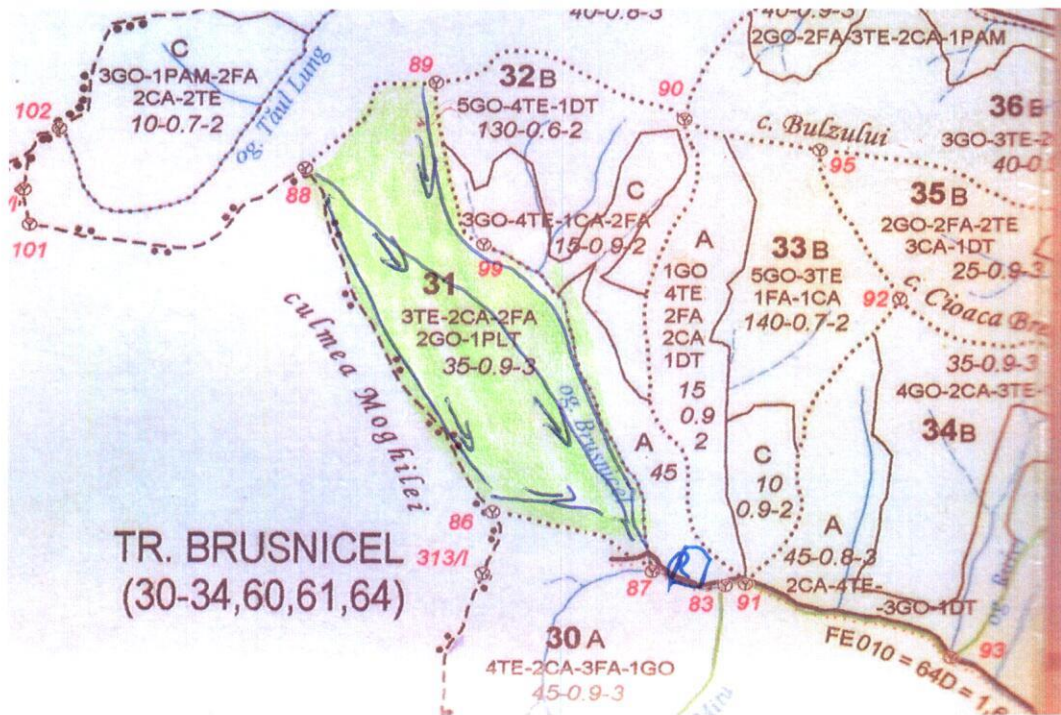

dy

SCHITA PARCHETULUI

PARTIDA 347 SUMAL 2400137/01620, U.P. II,
u.a. 31

Scara: 1:20.000

Coordonate parchet		Coordonate platforma primara	
Lat.	Long.	Lat.	Long.
<u>45,245892</u>	<u>21,682024</u>	<u>45,240648</u>	<u>21,687318</u>

Legenda:

- limita u.a.: "-----"
- Borna amenajistica: "⊙"
- Drum auto forestier: "———"
- Platforma primara: " [R] "
- Podete de traversare: " [/ /] "
- suprafata parchetului: " [green box] "
- cursuri de apa permanente: " [blue line] "
- arbori morti: " XM "
- cai de colectare: " [orange line] "
- directia de colectare: " [arrow] "