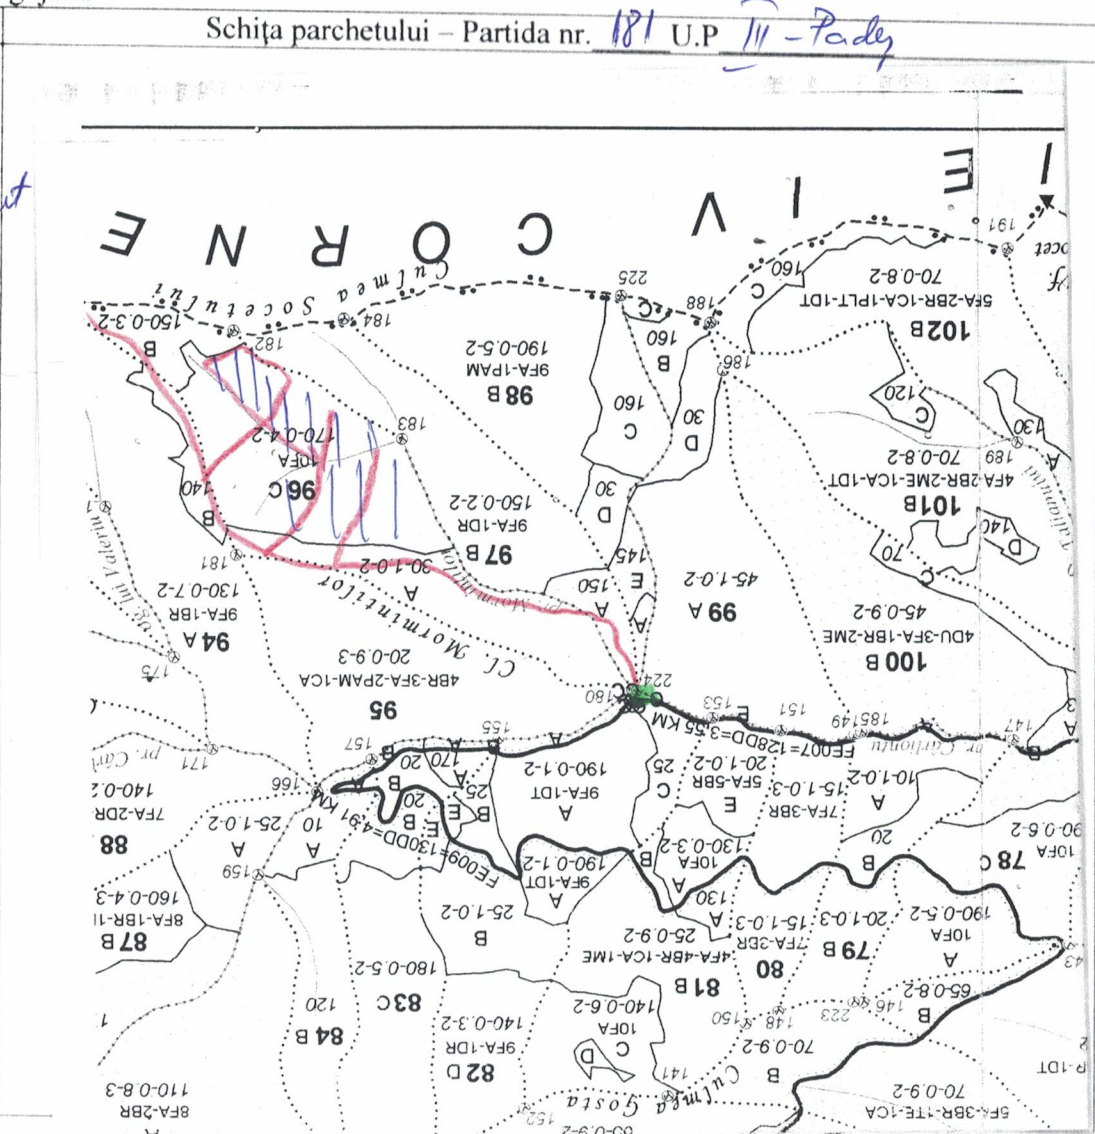

Legendă:	
 Suprafața parchetului	
 Platforma primară	
 Drum tractor <i>existent</i>	
 Drum tractor	
Coordonate geografice	
Parchet: 45.642478 22.280977	
Platforma primară: 45.648549 22.397222	

MEMORIU JUSTIFICATIV

Partida nr. 181 a fost constituită pentru aplicarea tăierilor de produse principale - P.2

Înscrierea numărului de inventar s-a făcut *in creionul*

Distanța de scos-apropiat este *> 1500* Drum de scos-apropiat

Pentru transportul materialului lemnos trebuie utilizate în mod obligatoriu următoarele drumuri cu restricții de tonaj :

Întocmit,
img. Știrban Dan