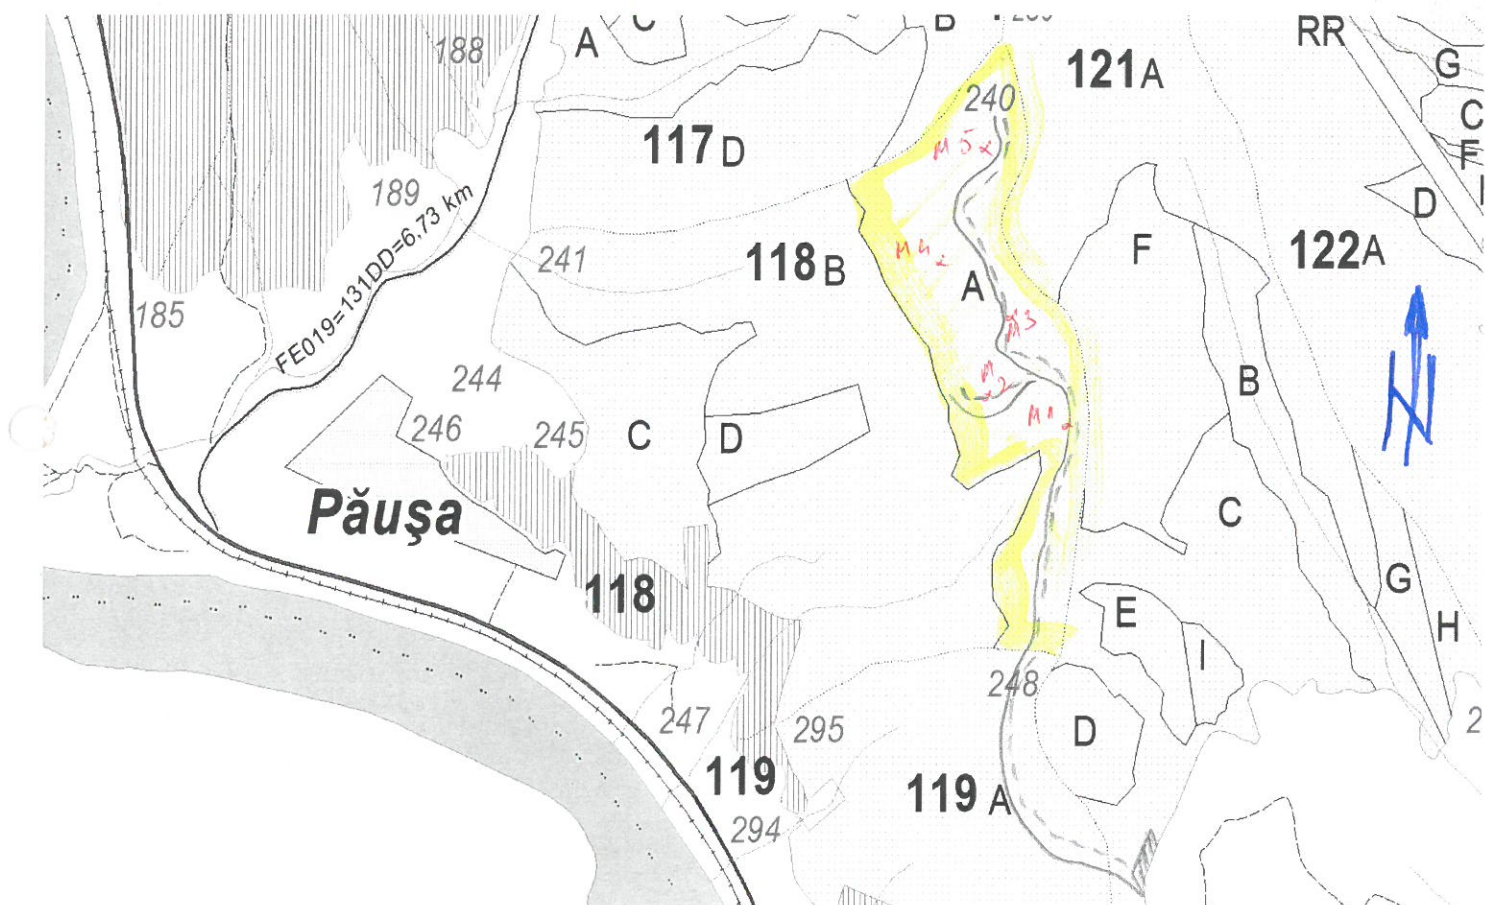

Ocolul Silvic Calimanesti
 UP V Cozia
 u.a.118A
 Conservare

Avizat
 Sef ocol

Schita
 cu amplasarea partizii nr. 169 La Canapea /SUMAL 2400152002370

Legenda :

	Supraf parchet		D.A.F.		Drum tractor		Platforma primara	M1, 2		Lemn mort
--	----------------	--	--------	--	--------------	--	-------------------	-------	--	-----------

Scos-apropiat ... 5.01 - 10.00 ... m ; Transport pe DAF ... Km ; Panta 3.9°
 arbori de limita pe care s-a aplicat marca patrata

Coordonate geografice

	u.a.	Latitudine	Longitudine
Parchet	118A	45,264206	24,340776
Platforma	121C	45,257823	24,343605