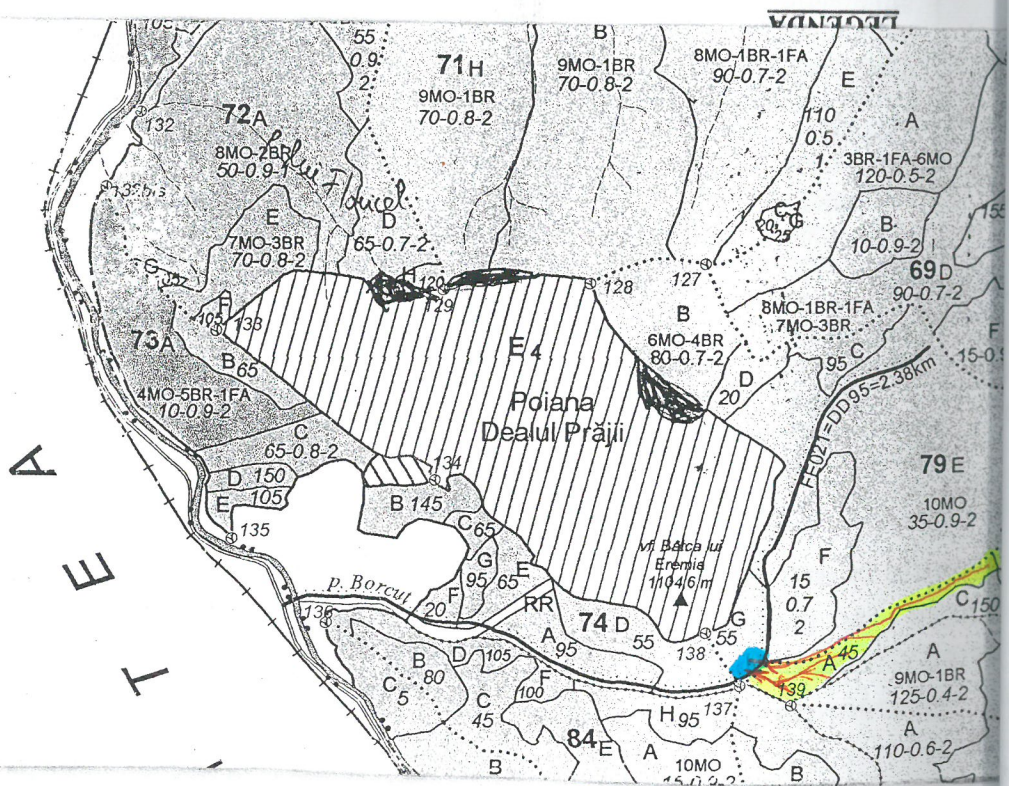

Waxman + Corșin
 Nume prenume, data

INTOCMIT,

47264268 25104935
 Coordonate GPS platforma primara:

47263058 25104400
 Coordonate GPS parchet:

- Podet din lemn traversare parau
- Parau
- Platforma primara
- Limita de postaia
- Cai de colectare pt. scos-apropiat
- Cai de colectare pt. adunat
- Suprafata parchetului
- Drum autoforestier
- Borna parcelara
- Limita si indicativ de subparcela
- Limita de parcela

u.a. 807
 UP II

SCHITA PARCHETULUI

Denumire parchet
 PRAJII
 598
 PARTIDA