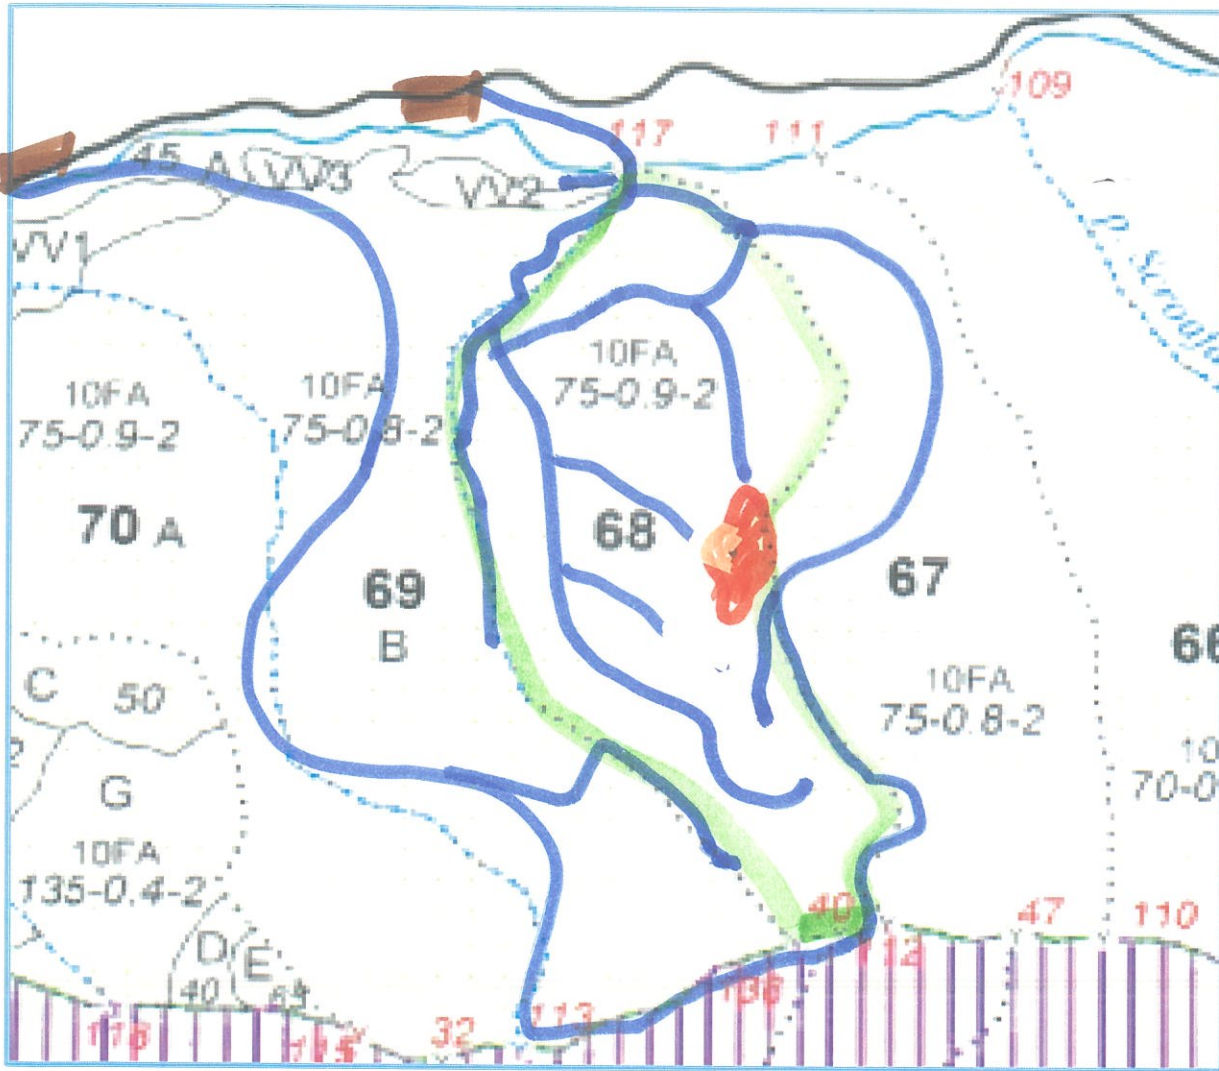

# Schita partizii

Număr A.P.V. FOND	Număr A.P.V. SUMAL	U.P.	u.a.	Coordonate geografice punct parchet		Coordonate geografice punct platformă primară	
				Latitudine	Longitudine	Latitudine	Longitudine
		2	68	46.667528	25.047826	46.672896	25.046998

 - Suprafata parchetului

 - Cai de acces existente

 - Platforma primara

 - Distanța de scos apropiat

 - Suprafata acoperit cu stincarii = 0,60 HA

Întocmit:  

Servitute:    DA    ~~NU~~

Pentru platforma primara  
 Primaria Gorghiu si drum de  
 scos Poarta Gorghiu 250m.