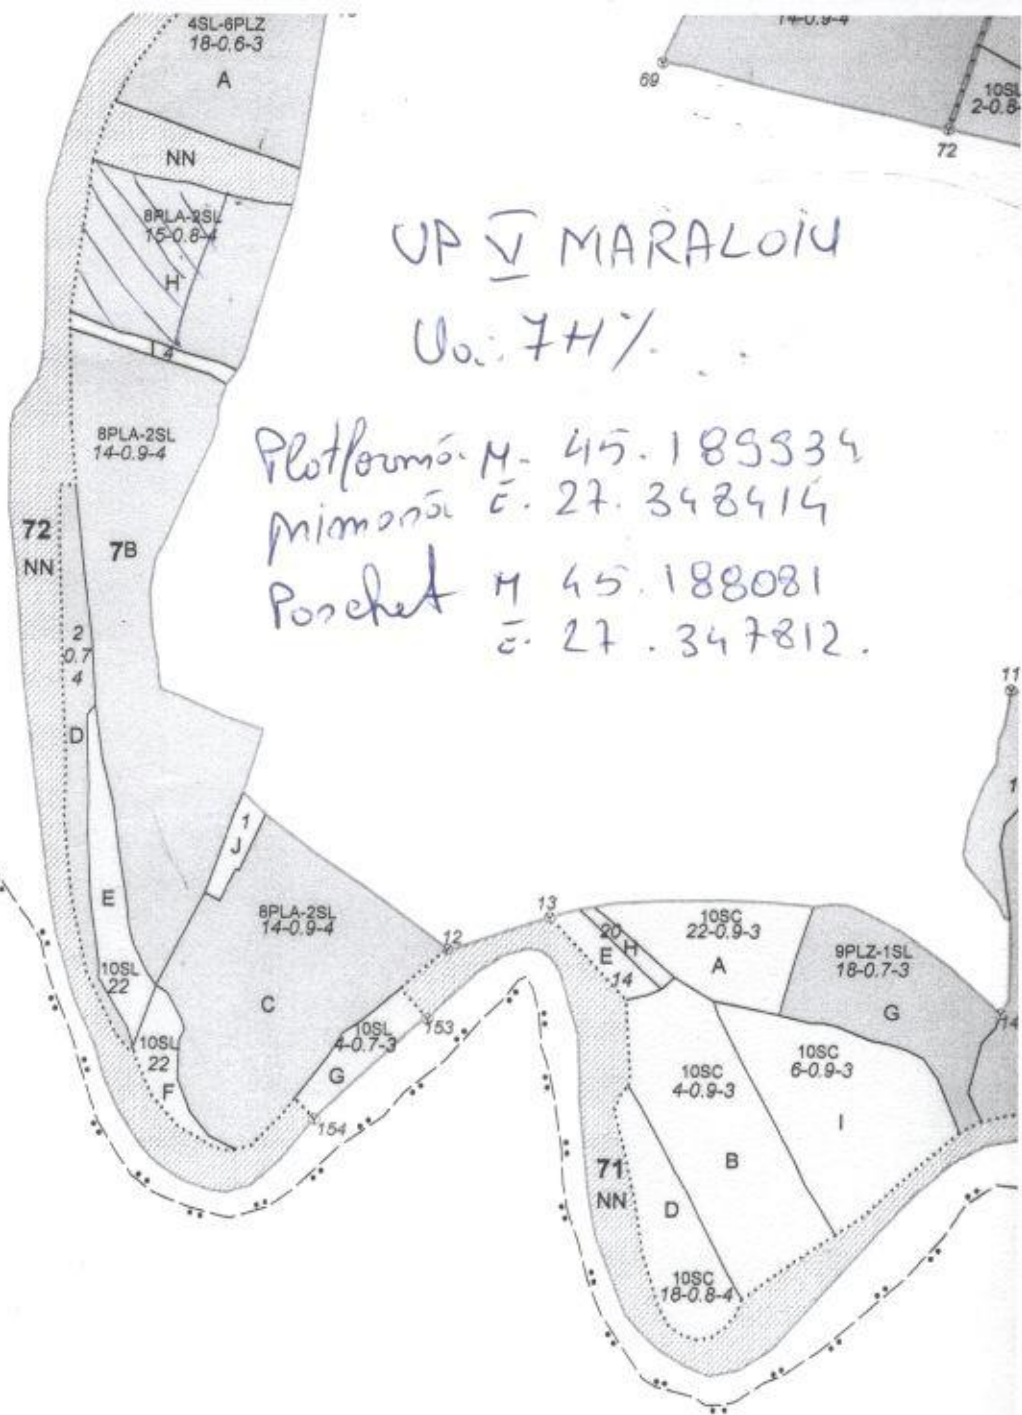

TR.  
LA BISERICĂ  
(1)

UP V MARALOIU

Ua: 74%

Platformă M. 45.185334  
mimonia c. 27.348414  
Ponchet M 45.188081  
c. 27.347812.

J I R L