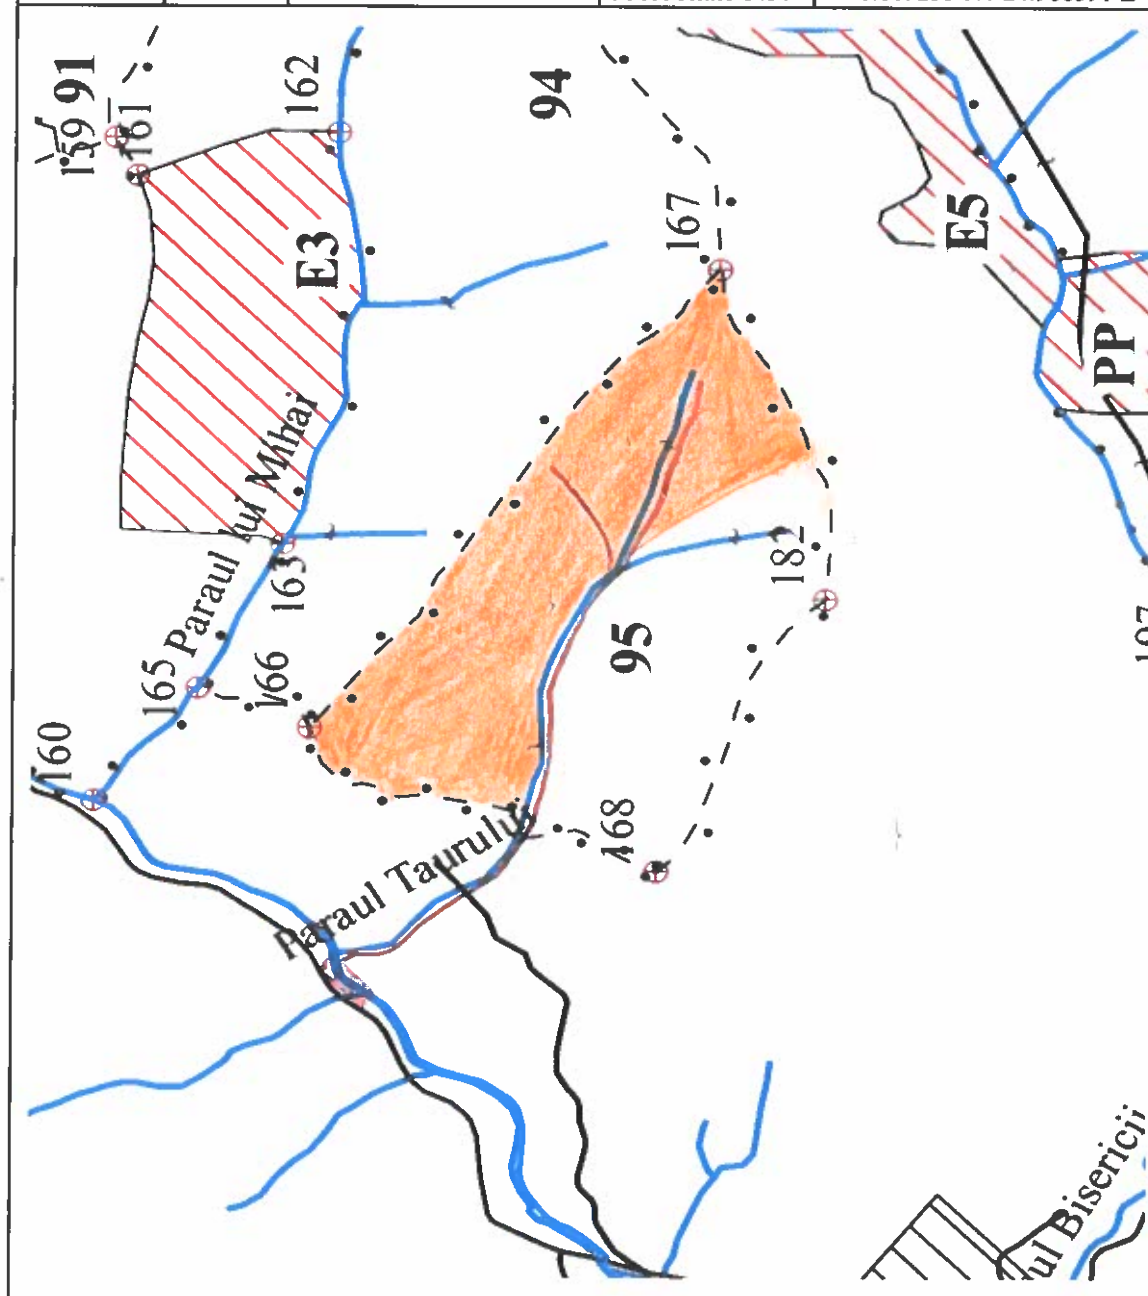

SUMAL	FOND	DENUMIRE	U.P.	u.a.
2400166201520	4307	PĂRĂUL TAURUL	VII - COMPOSESORAT HODAC	95%
Coordonate parchet		46.817040 N / 24.996016 E	Coordonate P.P.	46.819253 N / 24.988391 E

- Suprafața parchetului
- Platforma primară
- Căi de acces existente
- Căi de acces propuse